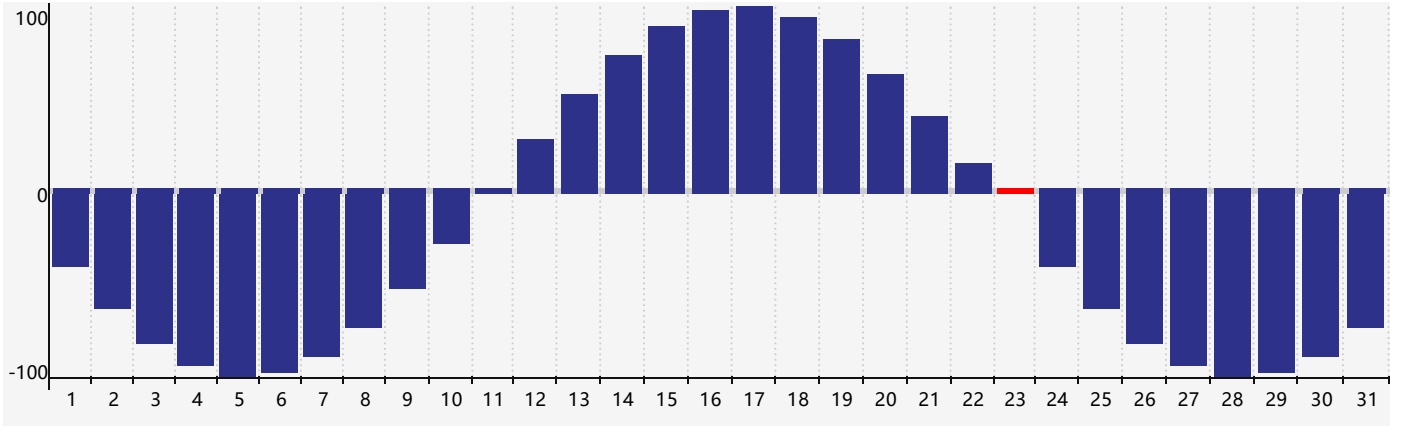

身體節律曲线图 - 2022年7月

公曆2022年七月 農曆壬寅年 [虎年]

星期日	星期一	星期二	星期三	星期四	星期五	星期六
廿八 26	廿九 27	三十 28	六月初一 29	初二 30 身體臨界日	初三 1	初四 2
初五 3	初六 4	初七 5	初八 6	小暑 初九 7	初十 8	十一 9
十二 10	十三 11	十四 12	十五 13	十六 14	十七 15	十八 16
十九 17	二十 18	廿一 19	廿二 20	廿三 21	廿四 22	大暑 廿五 23 身體臨界日
廿六 24	廿七 25	廿八 26	廿九 27	三十 28	七月初一 29	初二 30
初三 31	初四 1	初五 2	初六 3	初七 4	初八 5	初九 6