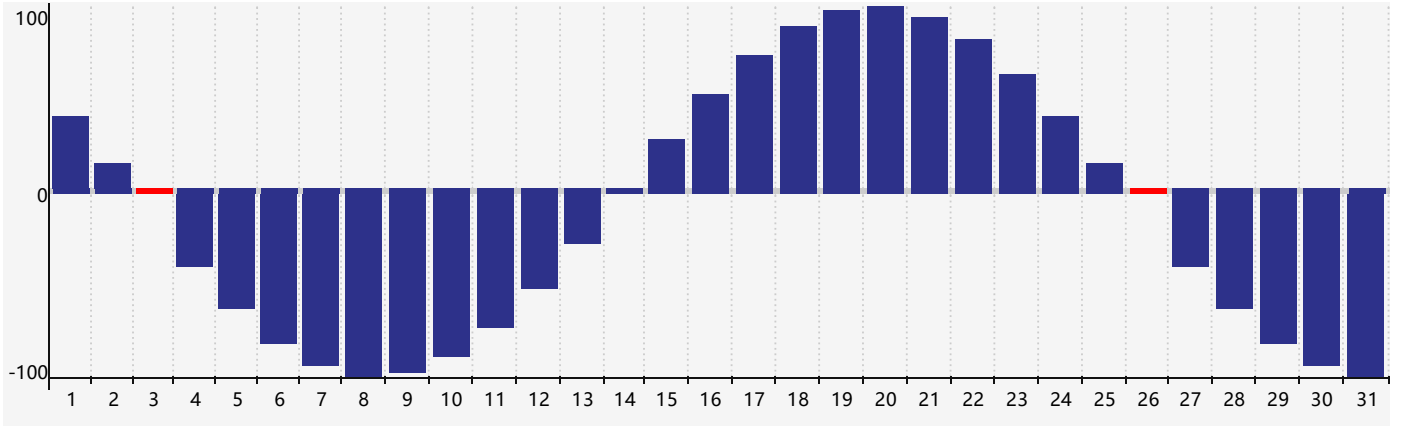

身體節律曲线图 - 2022年7月

公曆2022年七月 農曆壬寅年 [虎年]

星期日	星期一	星期二	星期三	星期四	星期五	星期六
廿八 26	廿九 27	三十 28	六月初一 29	初二 30	初三 1	初四 2
初五 3 身體臨界日	初六 4	初七 5	初八 6	小暑 初九 7	初十 8	十一 9
十二 10	十三 11	十四 12	十五 13	十六 14	十七 15	十八 16
十九 17	二十 18	廿一 19	廿二 20	廿三 21	廿四 22	大暑 廿五 23
廿六 24	廿七 25	廿八 26 身體臨界日	廿九 27	三十 28	七月初一 29	初二 30
初三 31	初四 1	初五 2	初六 3	初七 4	初八 5	初九 6