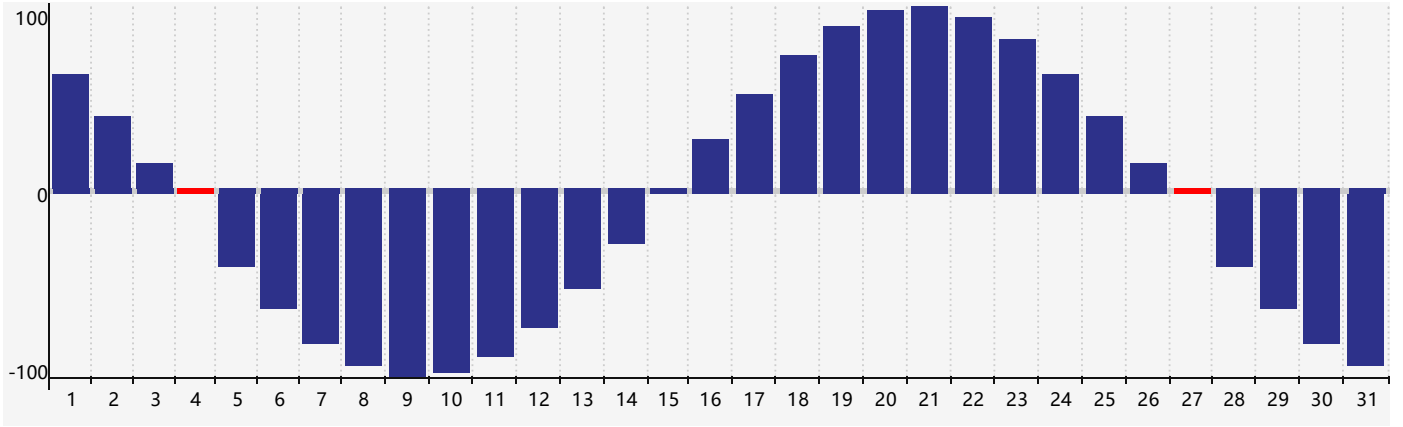

身體節律曲线图 - 2022年7月

公曆2022年七月 農曆壬寅年 [虎年]

星期日	星期一	星期二	星期三	星期四	星期五	星期六
廿八 26	廿九 27	三十 28	六月初一 29	初二 30	初三 1	初四 2
初五 3	初六 4 身體臨界日	初七 5	初八 6	小暑 初九 7	初十 8	十一 9
十二 10	十三 11	十四 12	十五 13	十六 14	十七 15	十八 16
十九 17	二十 18	廿一 19	廿二 20	廿三 21	廿四 22	大暑 廿五 23
廿六 24	廿七 25	廿八 26	廿九 27 身體臨界日	三十 28	七月初一 29	初二 30
初三 31	初四 1	初五 2	初六 3	初七 4	初八 5	初九 6