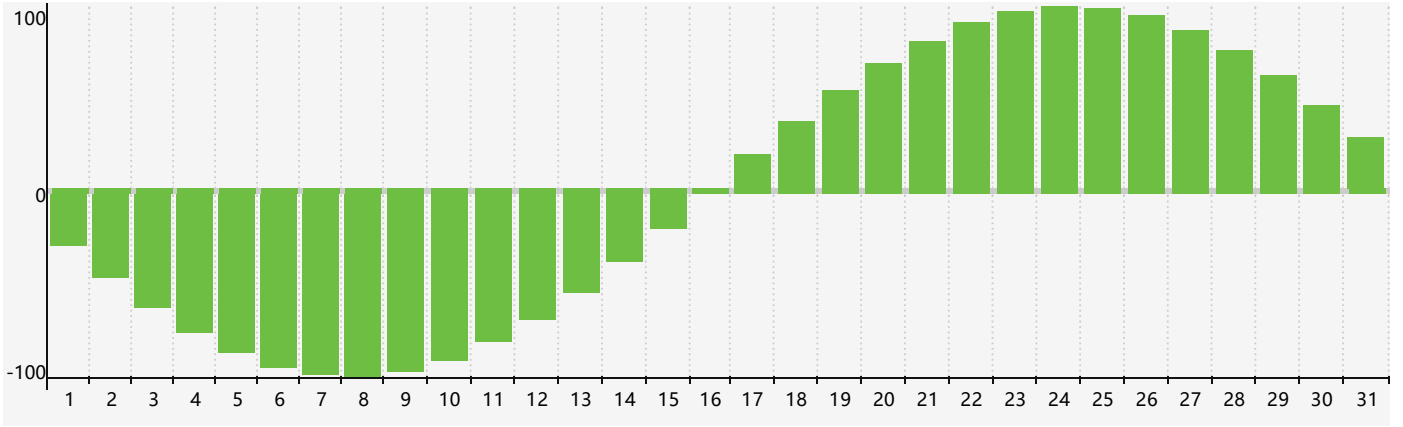

智力節律曲线图 - 2022年7月

公曆2022年七月 農曆壬寅年 [虎年]

星期日	星期一	星期二	星期三	星期四	星期五	星期六
廿八 26	廿九 27	三十 28	六月初一 29	初二 30 智力臨界日	初三 1	初四 2
初五 3	初六 4	初七 5	初八 6	小暑 初九 7	初十 8	十一 9
十二 10	十三 11	十四 12	十五 13	十六 14	十七 15	十八 16
十九 17	二十 18	廿一 19	廿二 20	廿三 21	廿四 22	大暑 廿五 23
廿六 24	廿七 25	廿八 26	廿九 27	三十 28	七月初一 29	初二 30
初三 31	初四 1	初五 2 智力臨界日	初六 3	初七 4	初八 5	初九 6