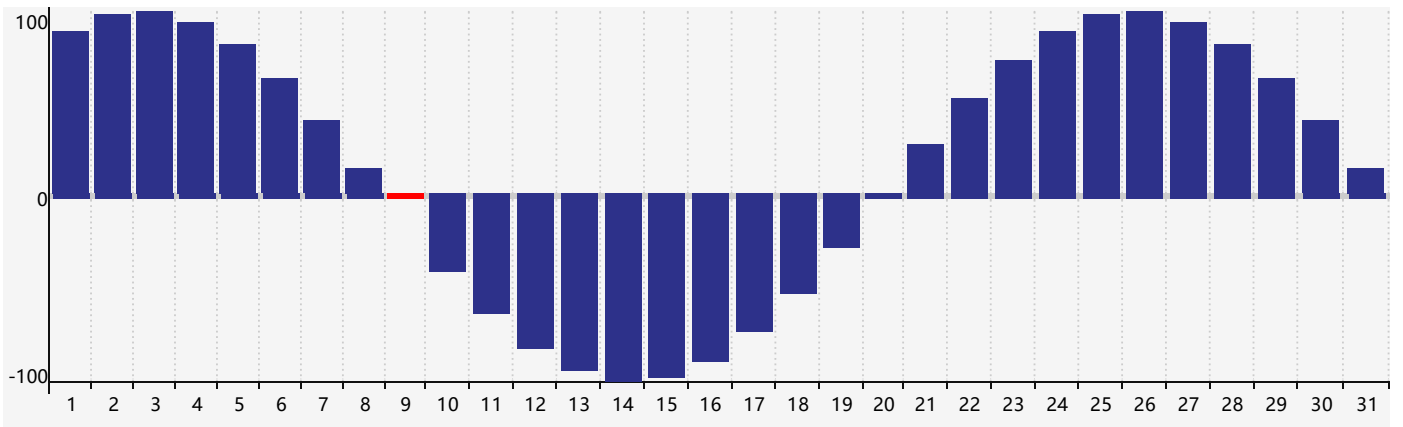

智力節律曲线图 - 2022年8月

情感節律曲线图 - 2022年8月

身體節律曲线图 - 2022年8月

公曆2022年八月 農曆壬寅年 [虎年]

星期日	星期一	星期二	星期三	星期四	星期五	星期六
初三 31	初四 1	初五 2	初六 3	初七 4	初八 5	初九 6
立秋 初十 7	十一 8	十二 9 身體臨界日	十三 10	十四 11	十五 12	十六 13
十七 14	十八 15	十九 16	二十 17	廿一 18	廿二 19	廿三 20
廿四 21	廿五 22 情感臨界日	處暑 廿六 23	廿七 24 智力臨界日	廿八 25	廿九 26	八月初一 27
初二 28	初三 29	初四 30	初五 31	初六 1 身體臨界日	初七 2	初八 3