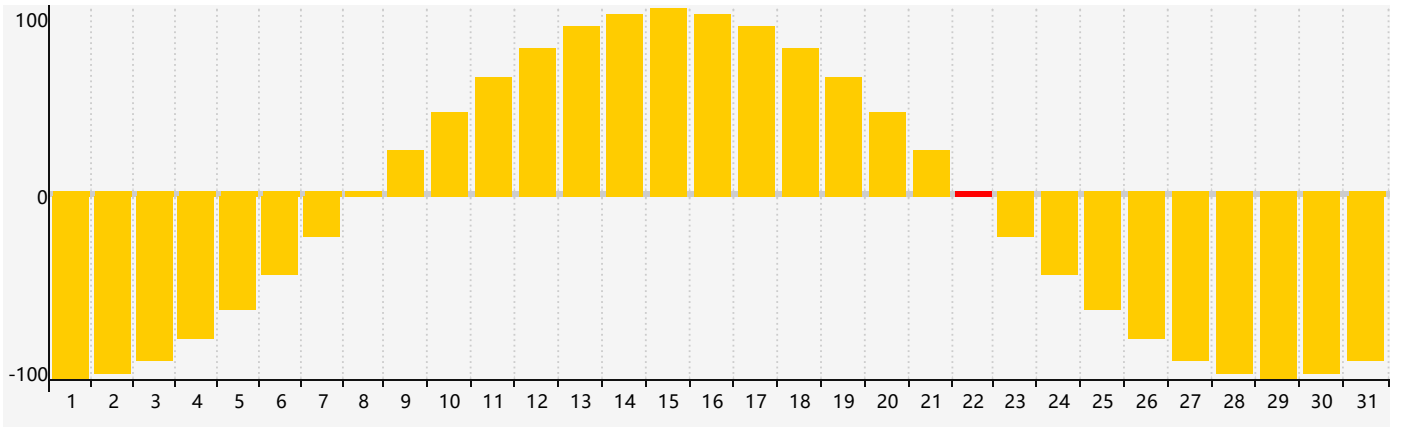

智力節律曲线图 - 2022年8月

情感節律曲线图 - 2022年8月

身體節律曲线图 - 2022年8月

公曆2022年八月 農曆壬寅年 [虎年]

星期日	星期一	星期二	星期三	星期四	星期五	星期六
初三 31	初四 1	初五 2	初六 3	初七 4	初八 5	初九 6
立秋 初十 7	十一 8	十二 9 身體臨界日	十三 10	十四 11	十五 12	十六 13
十七 14	十八 15	十九 16	二十 17	廿一 18	廿二 19	廿三 20
廿四 21	廿五 22 情感臨界日	處暑 廿六 23	廿七 24 智力臨界日	廿八 25	廿九 26	八月初一 27
初二 28	初三 29	初四 30	初五 31	初六 1 身體臨界日	初七 2	初八 3