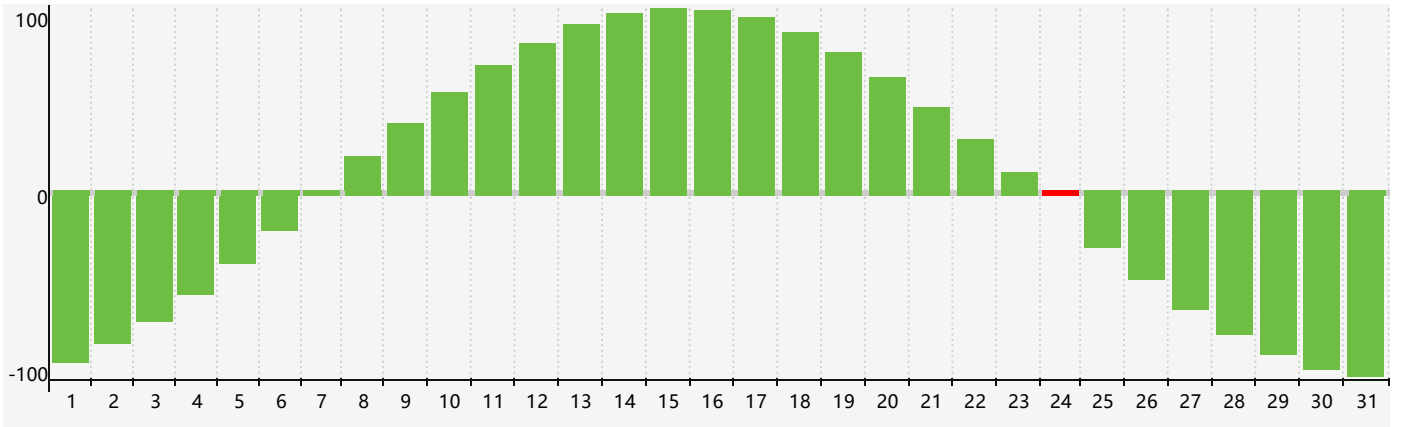

智力節律曲线图 - 2022年8月

情感節律曲线图 - 2022年8月

身體節律曲线图 - 2022年8月

公曆2022年八月 農曆壬寅年 [虎年]

星期日	星期一	星期二	星期三	星期四	星期五	星期六
初三 31	初四 1	初五 2	初六 3	初七 4	初八 5	初九 6
立秋 初十 7	十一 8	十二 9 身體臨界日	十三 10	十四 11	十五 12	十六 13
十七 14	十八 15	十九 16	二十 17	廿一 18	廿二 19	廿三 20
廿四 21	廿五 22 情感臨界日	處暑 廿六 23	廿七 24 智力臨界日	廿八 25	廿九 26	八月初一 27
初二 28	初三 29	初四 30	初五 31	初六 1 身體臨界日	初七 2	初八 3