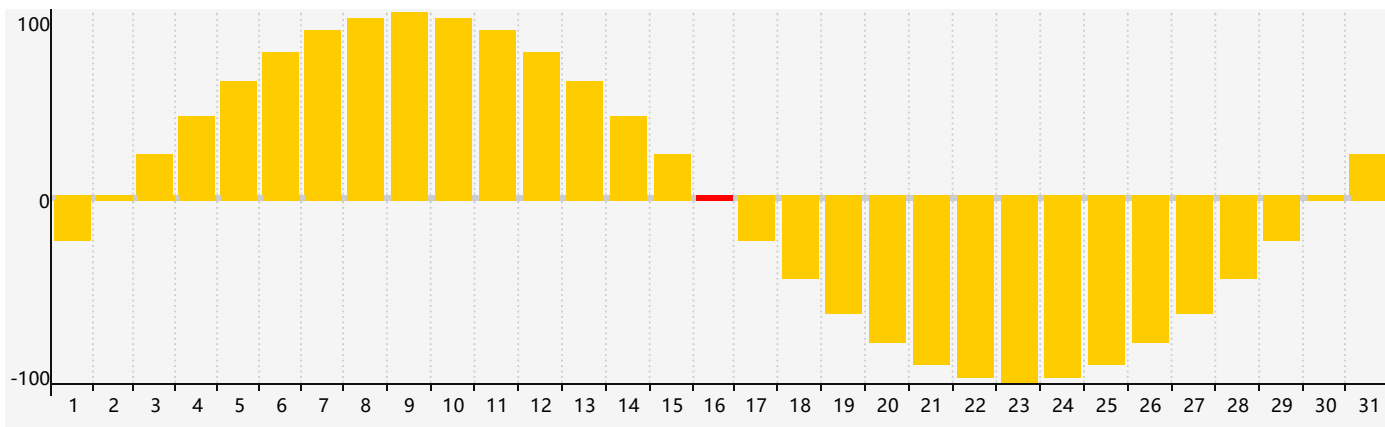

智力節律曲线图 - 2022年8月

情感節律曲线图 - 2022年8月

身體節律曲线图 - 2022年8月

公曆2022年八月 農曆壬寅年 [虎年]

星期日	星期一	星期二	星期三	星期四	星期五	星期六
初三 31	初四 1	初五 2	初六 3	初七 4	初八 5	初九 6
立秋 初十 7	十一 8	十二 9	十三 10	十四 11	十五 12 智力臨界日	十六 13
十七 14	十八 15	十九 16 情感臨界日 身體 臨界日	二十 17	廿一 18	廿二 19	廿三 20
廿四 21	廿五 22	處暑 廿六 23	廿七 24	廿八 25	廿九 26	八月初一 27
初二 28	初三 29	初四 30	初五 31	初六 1	初七 2	初八 3