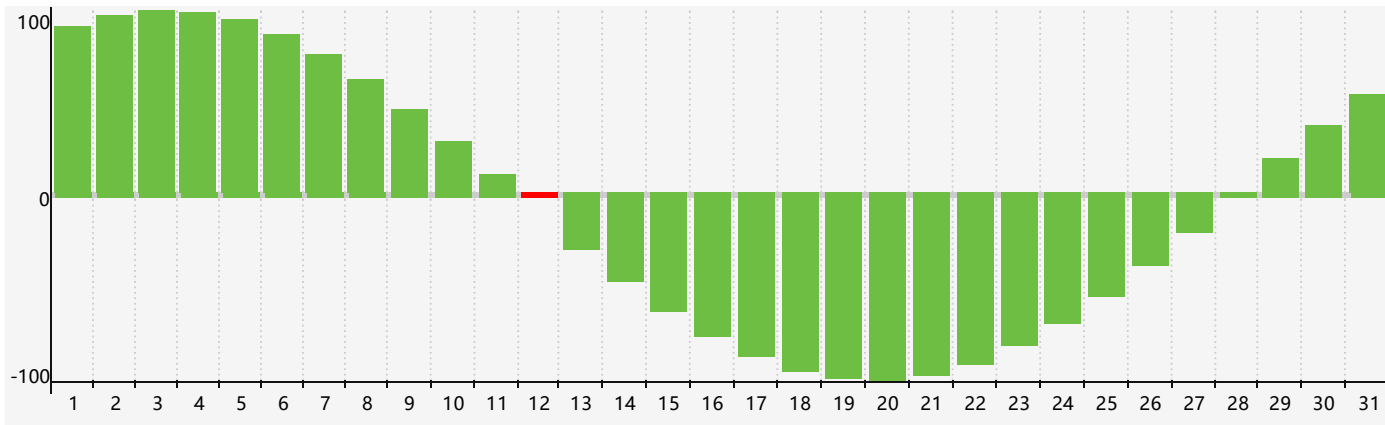

智力節律曲线图 - 2022年8月

情感節律曲线图 - 2022年8月

身體節律曲线图 - 2022年8月

公曆2022年八月 農曆壬寅年 [虎年]

星期日	星期一	星期二	星期三	星期四	星期五	星期六
初三 31	初四 1	初五 2	初六 3	初七 4	初八 5	初九 6
立秋 初十 7	十一 8	十二 9	十三 10	十四 11	十五 12 智力臨界日	十六 13
十七 14	十八 15	十九 16 情感臨界日 身體 臨界日	二十 17	廿一 18	廿二 19	廿三 20
廿四 21	廿五 22	處暑 廿六 23	廿七 24	廿八 25	廿九 26	八月初一 27
初二 28	初三 29	初四 30	初五 31	初六 1	初七 2	初八 3