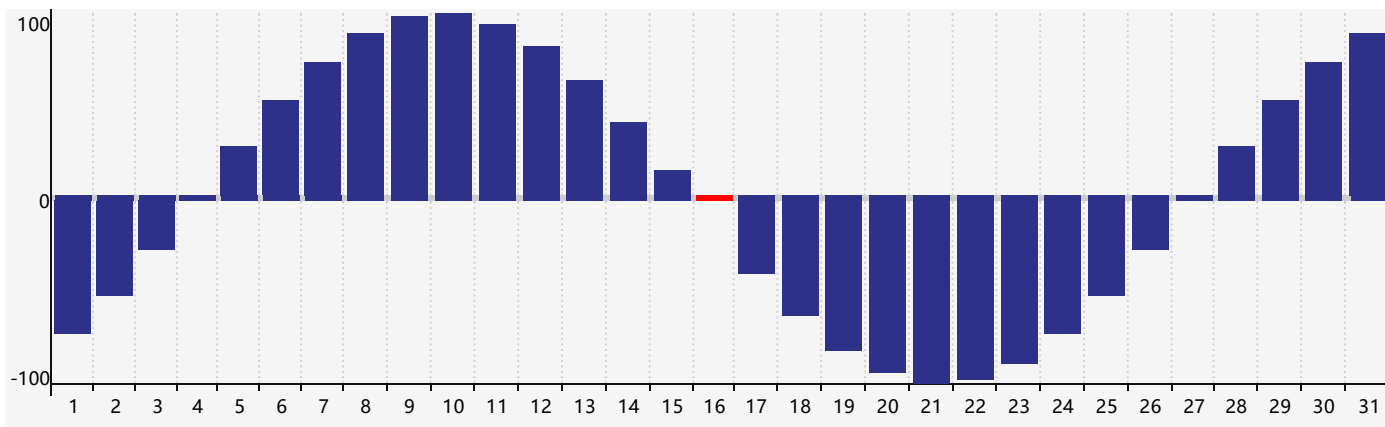

智力節律曲线图 - 2022年8月

情感節律曲线图 - 2022年8月

身體節律曲线图 - 2022年8月

公曆2022年八月 農曆壬寅年 [虎年]

星期日	星期一	星期二	星期三	星期四	星期五	星期六
初三 31	初四 1	初五 2	初六 3	初七 4	初八 5	初九 6
立秋 初十 7	十一 8	十二 9	十三 10	十四 11	十五 12 智力臨界日	十六 13
十七 14	十八 15	十九 16 情感臨界日 身體 臨界日	二十 17	廿一 18	廿二 19	廿三 20
廿四 21	廿五 22	處暑 廿六 23	廿七 24	廿八 25	廿九 26	八月初一 27
初二 28	初三 29	初四 30	初五 31	初六 1	初七 2	初八 3