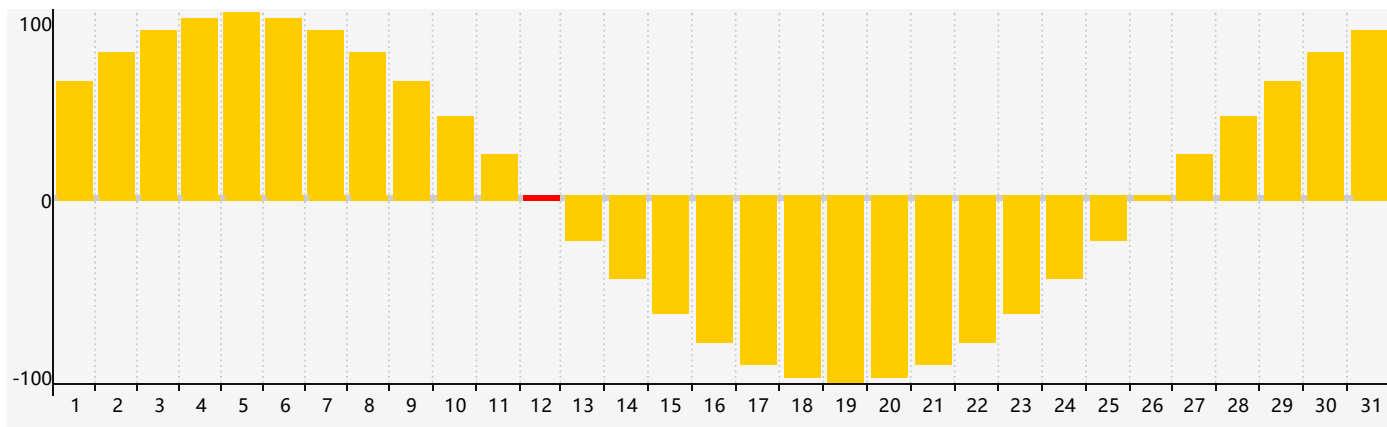

智力節律曲线图 - 2022年8月

情感節律曲线图 - 2022年8月

身體節律曲线图 - 2022年8月

公曆2022年八月 農曆壬寅年 [虎年]

星期日	星期一	星期二	星期三	星期四	星期五	星期六
初三 31	初四 1	初五 2	初六 3	初七 4	初八 5	初九 6
立秋 初十 7	十一 8	十二 9	十三 10	十四 11	十五 12 情感臨界日	十六 13
十七 14 身體臨界日	十八 15	十九 16	二十 17	廿一 18	廿二 19	廿三 20
廿四 21 智力臨界日	廿五 22	處暑 廿六 23	廿七 24	廿八 25	廿九 26	八月初一 27
初二 28	初三 29	初四 30	初五 31	初六 1	初七 2	初八 3