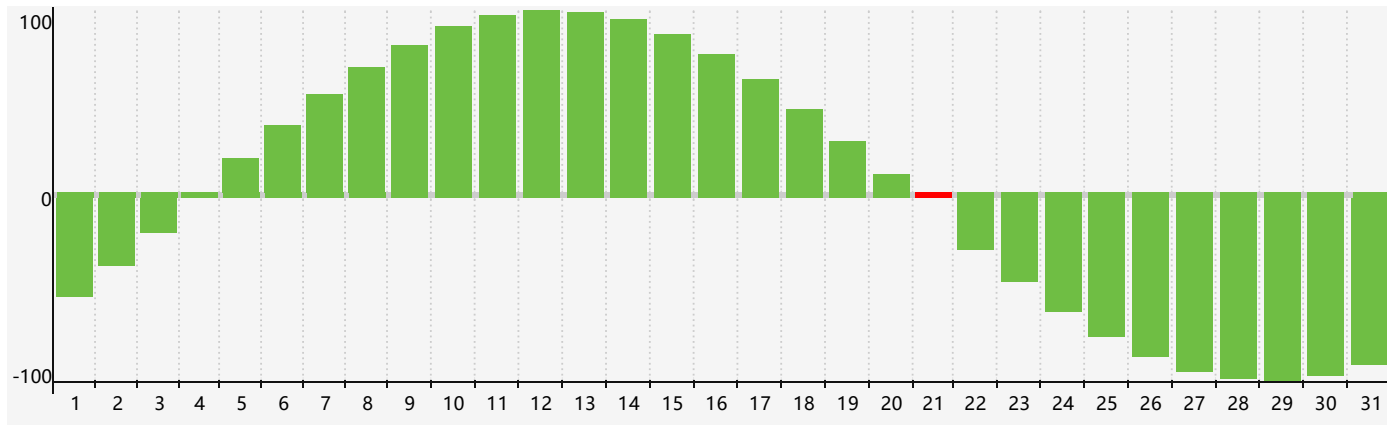

智力節律曲线图 - 2022年8月

情感節律曲线图 - 2022年8月

身體節律曲线图 - 2022年8月

公曆2022年八月 農曆壬寅年 [虎年]

星期日	星期一	星期二	星期三	星期四	星期五	星期六
初三 31	初四 1	初五 2	初六 3	初七 4	初八 5	初九 6
立秋 初十 7	十一 8	十二 9	十三 10	十四 11	十五 12 情感臨界日	十六 13
十七 14 身體臨界日	十八 15	十九 16	二十 17	廿一 18	廿二 19	廿三 20
廿四 21 智力臨界日	廿五 22	處暑 廿六 23	廿七 24	廿八 25	廿九 26	八月初一 27
初二 28	初三 29	初四 30	初五 31	初六 1	初七 2	初八 3