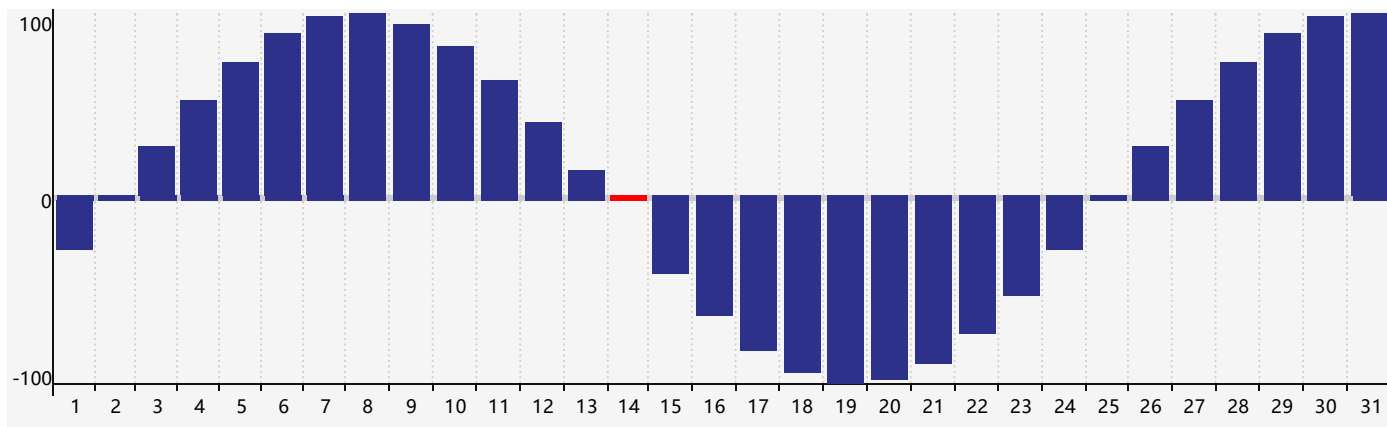

智力節律曲线图 - 2022年8月

情感節律曲线图 - 2022年8月

身體節律曲线图 - 2022年8月

公曆2022年八月 農曆壬寅年 [虎年]

星期日	星期一	星期二	星期三	星期四	星期五	星期六
初三 31	初四 1	初五 2	初六 3	初七 4	初八 5	初九 6
立秋 初十 7	十一 8	十二 9	十三 10	十四 11	十五 12 情感臨界日	十六 13
十七 14 身體臨界日	十八 15	十九 16	二十 17	廿一 18	廿二 19	廿三 20
廿四 21 智力臨界日	廿五 22	處暑 廿六 23	廿七 24	廿八 25	廿九 26	八月初一 27
初二 28	初三 29	初四 30	初五 31	初六 1	初七 2	初八 3