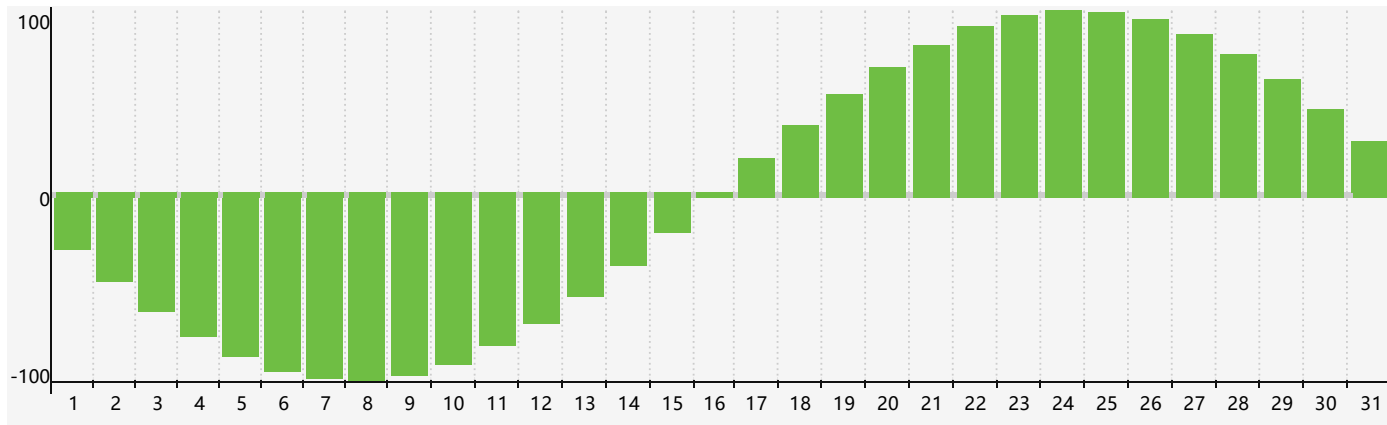

智力節律曲线图 - 2022年8月

情感節律曲线图 - 2022年8月

身體節律曲线图 - 2022年8月

公曆2022年八月 農曆壬寅年 [虎年]

星期日	星期一	星期二	星期三	星期四	星期五	星期六
初三 31 智力臨界日	初四 1	初五 2	初六 3	初七 4	初八 5	初九 6
立秋 初十 7	十一 8	十二 9	十三 10	十四 11	十五 12	十六 13
十七 14	十八 15	十九 16	二十 17	廿一 18 身體臨界日	廿二 19	廿三 20 情感臨界日
廿四 21	廿五 22	處暑 廿六 23	廿七 24	廿八 25	廿九 26	八月初一 27
初二 28	初三 29	初四 30	初五 31	初六 1	初七 2 智力臨界日	初八 3