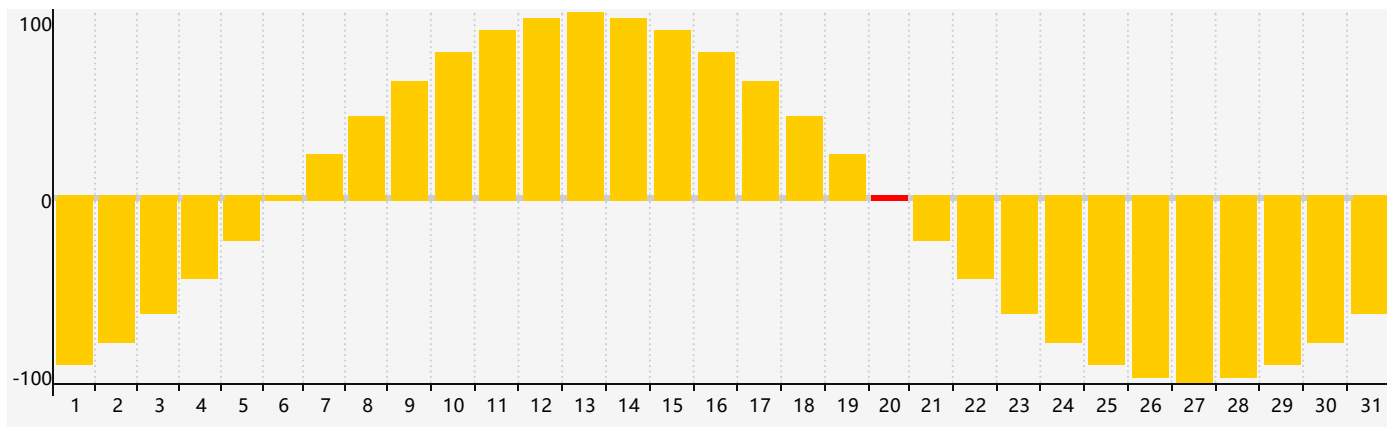

智力節律曲线图 - 2022年8月

情感節律曲线图 - 2022年8月

身體節律曲线图 - 2022年8月

公曆2022年八月 農曆壬寅年 [虎年]

星期日	星期一	星期二	星期三	星期四	星期五	星期六
初三 31 智力臨界日	初四 1	初五 2	初六 3	初七 4	初八 5	初九 6
立秋 初十 7	十一 8	十二 9	十三 10	十四 11	十五 12	十六 13
十七 14	十八 15	十九 16	二十 17	廿一 18 身體臨界日	廿二 19	廿三 20 情感臨界日
廿四 21	廿五 22	處暑 廿六 23	廿七 24	廿八 25	廿九 26	八月初一 27
初二 28	初三 29	初四 30	初五 31	初六 1	初七 2 智力臨界日	初八 3