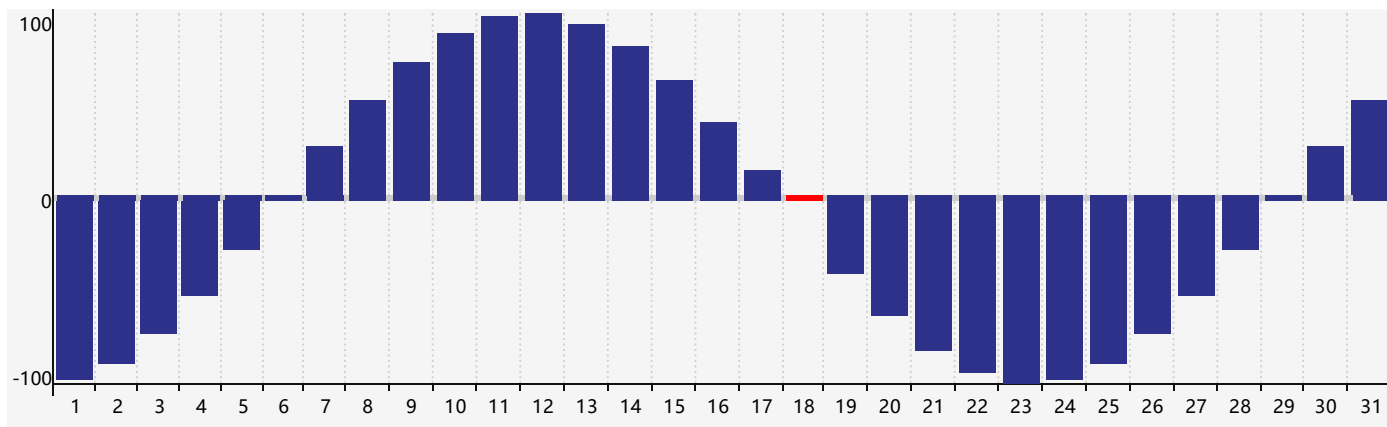

智力節律曲线图 - 2022年8月

情感節律曲线图 - 2022年8月

身體節律曲线图 - 2022年8月

公曆2022年八月 農曆壬寅年 [虎年]

星期日	星期一	星期二	星期三	星期四	星期五	星期六
初三 31 智力臨界日	初四 1	初五 2	初六 3	初七 4	初八 5	初九 6
立秋 初十 7	十一 8	十二 9	十三 10	十四 11	十五 12	十六 13
十七 14	十八 15	十九 16	二十 17	廿一 18 身體臨界日	廿二 19	廿三 20 情感臨界日
廿四 21	廿五 22	處暑 廿六 23	廿七 24	廿八 25	廿九 26	八月初一 27
初二 28	初三 29	初四 30	初五 31	初六 1	初七 2 智力臨界日	初八 3