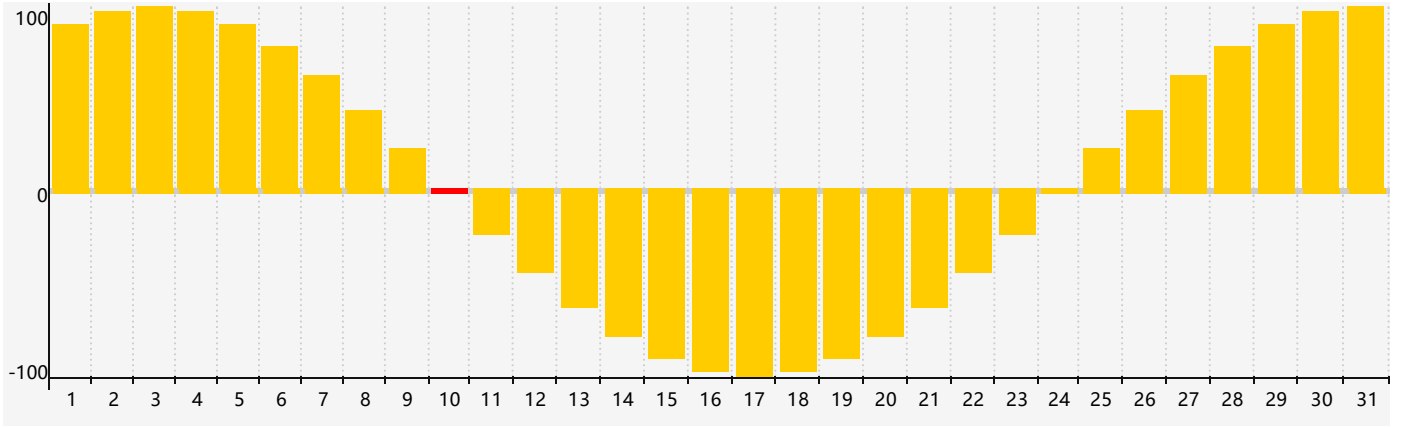

情感節律曲线图 - 2022年8月

公曆2022年八月 農曆壬寅年 [虎年]

星期日	星期一	星期二	星期三	星期四	星期五	星期六
初三 31	初四 1	初五 2	初六 3	初七 4	初八 5	初九 6
立秋 初十 7	十一 8	十二 9	十三 10 情感臨界日	十四 11	十五 12	十六 13
十七 14	十八 15	十九 16	二十 17	廿一 18	廿二 19	廿三 20
廿四 21	廿五 22	處暑 廿六 23	廿七 24	廿八 25	廿九 26	八月初一 27
初二 28	初三 29	初四 30	初五 31	初六 1	初七 2	初八 3