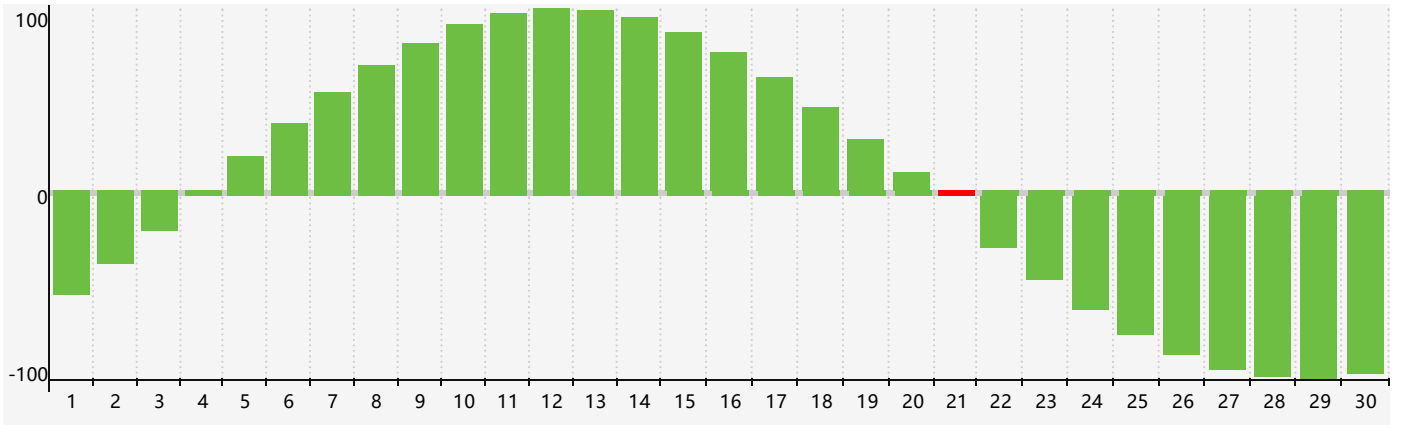

智力節律曲线图 - 2022年9月

情感節律曲线图 - 2022年9月

身體節律曲线图 - 2022年9月

公曆2022年九月 農曆壬寅年 [虎年]

星期日	星期一	星期二	星期三	星期四	星期五	星期六
初二 28	初三 29	初四 30	初五 31	初六 1	初七 2	初八 3
初九 4	初十 5 身體臨界日	十一 6	十二 7	白露 十三 8	十四 9	十五 10
十六 11	十七 12	十八 13	十九 14	二十 15 情感臨界日	廿一 16	廿二 17
廿三 18	廿四 19	廿五 20	廿六 21 智力臨界日	廿七 22	秋分 廿八 23	廿九 24
三十 25	九月初一 26	初二 27	初三 28 身體臨界日	初四 29	初五 30	初六 1