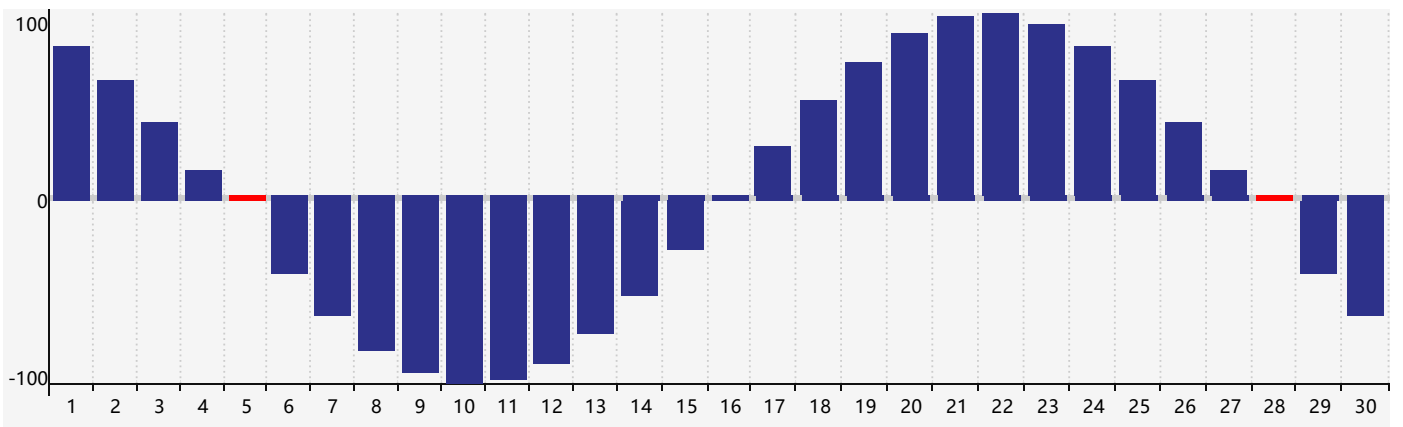

智力節律曲线图 - 2022年9月

情感節律曲线图 - 2022年9月

身體節律曲线图 - 2022年9月

公曆2022年九月 農曆壬寅年 [虎年]

星期日	星期一	星期二	星期三	星期四	星期五	星期六
初二 28	初三 29	初四 30	初五 31	初六 1	初七 2	初八 3
初九 4	初十 5 身體臨界日	十一 6	十二 7	白露 十三 8	十四 9	十五 10
十六 11	十七 12	十八 13	十九 14	二十 15 情感臨界日	廿一 16	廿二 17
廿三 18	廿四 19	廿五 20	廿六 21 智力臨界日	廿七 22	秋分 廿八 23	廿九 24
三十 25	九月初一 26	初二 27	初三 28 身體臨界日	初四 29	初五 30	初六 1