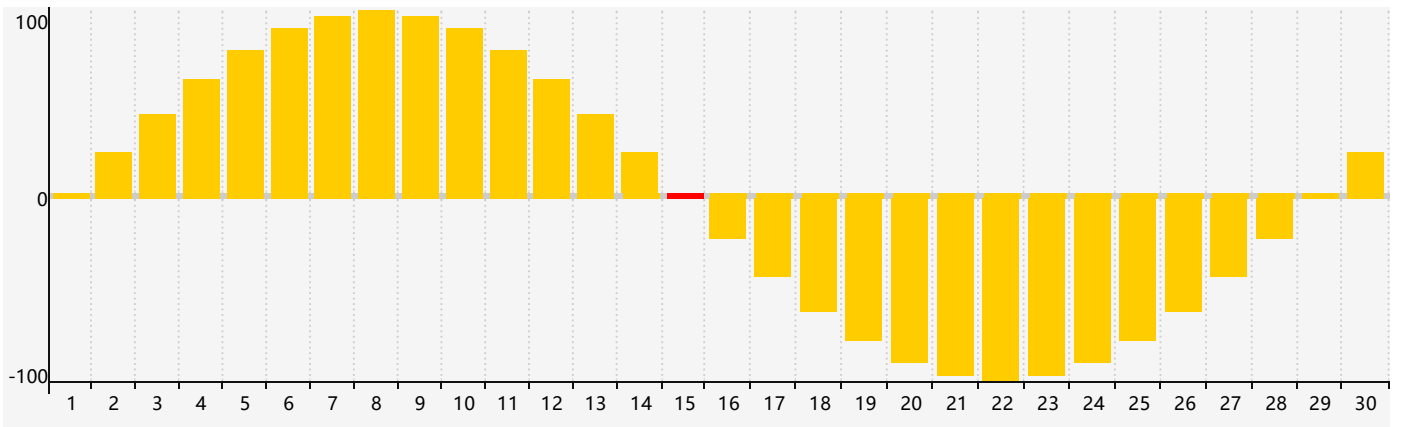

智力節律曲线图 - 2022年9月

情感節律曲线图 - 2022年9月

身體節律曲线图 - 2022年9月

公曆2022年九月 農曆壬寅年 [虎年]

星期日	星期一	星期二	星期三	星期四	星期五	星期六
初二 28	初三 29	初四 30	初五 31	初六 1	初七 2	初八 3
初九 4	初十 5 身體臨界日	十一 6	十二 7	白露 十三 8	十四 9	十五 10
十六 11	十七 12	十八 13	十九 14	二十 15 情感臨界日	廿一 16	廿二 17
廿三 18	廿四 19	廿五 20	廿六 21 智力臨界日	廿七 22	秋分 廿八 23	廿九 24
三十 25	九月初一 26	初二 27	初三 28 身體臨界日	初四 29	初五 30	初六 1