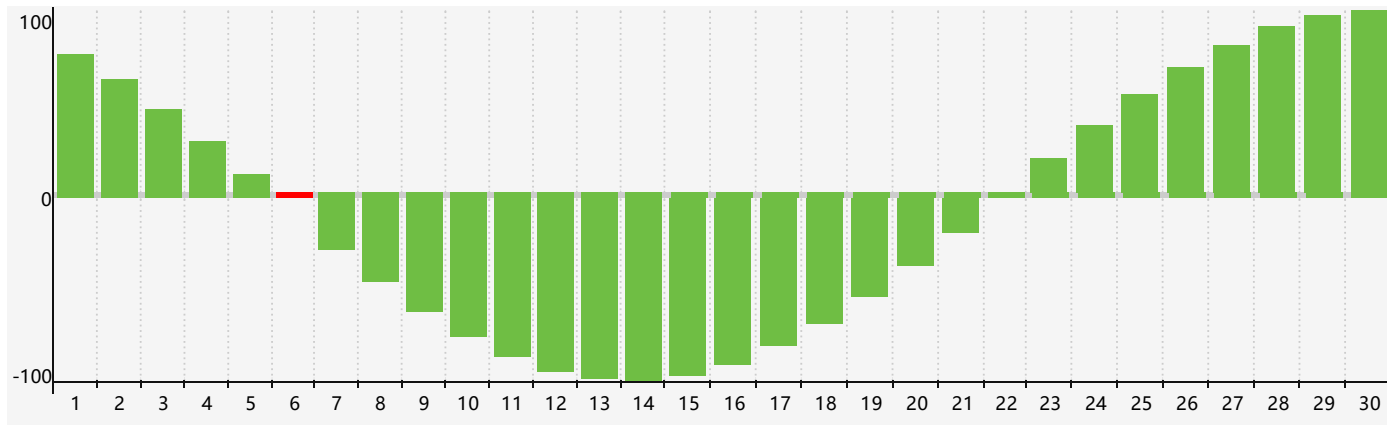

智力節律曲线图 - 2022年9月

情感節律曲线图 - 2022年9月

身體節律曲线图 - 2022年9月

公曆2022年九月 農曆壬寅年 [虎年]

星期日	星期一	星期二	星期三	星期四	星期五	星期六
初二 28	初三 29	初四 30	初五 31 情感臨界日	初六 1	初七 2	初八 3
初九 4	初十 5	十一 6 智力臨界日	十二 7 身體臨界日	白露十三 8	十四 9	十五 10
十六 11	十七 12	十八 13	十九 14	二十 15	廿一 16	廿二 17
廿三 18	廿四 19	廿五 20	廿六 21	廿七 22	秋分廿八 23	廿九 24
三十 25	九月初一 26	初二 27	初三 28 情感臨界日	初四 29	初五 30 身體臨界日	初六 1