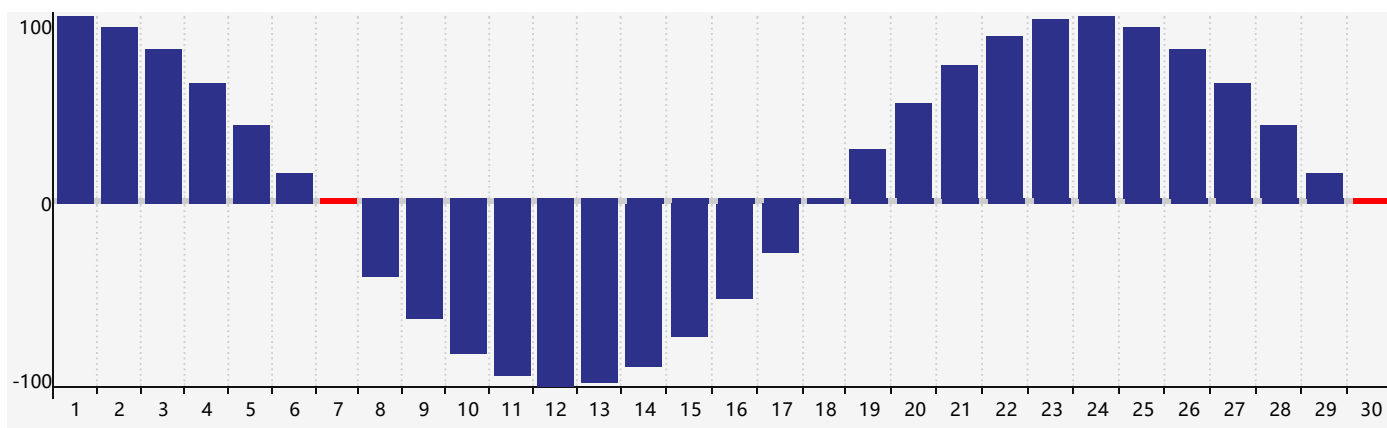

智力節律曲线图 - 2022年9月

情感節律曲线图 - 2022年9月

身體節律曲线图 - 2022年9月

公曆2022年九月 農曆壬寅年 [虎年]

星期日	星期一	星期二	星期三	星期四	星期五	星期六
初二 28	初三 29	初四 30	初五 31 情感臨界日	初六 1	初七 2	初八 3
初九 4	初十 5	十一 6 智力臨界日	十二 7 身體臨界日	白露十三 8	十四 9	十五 10
十六 11	十七 12	十八 13	十九 14	二十 15	廿一 16	廿二 17
廿三 18	廿四 19	廿五 20	廿六 21	廿七 22	秋分廿八 23	廿九 24
三十 25	九月初一 26	初二 27	初三 28 情感臨界日	初四 29	初五 30 身體臨界日	初六 1