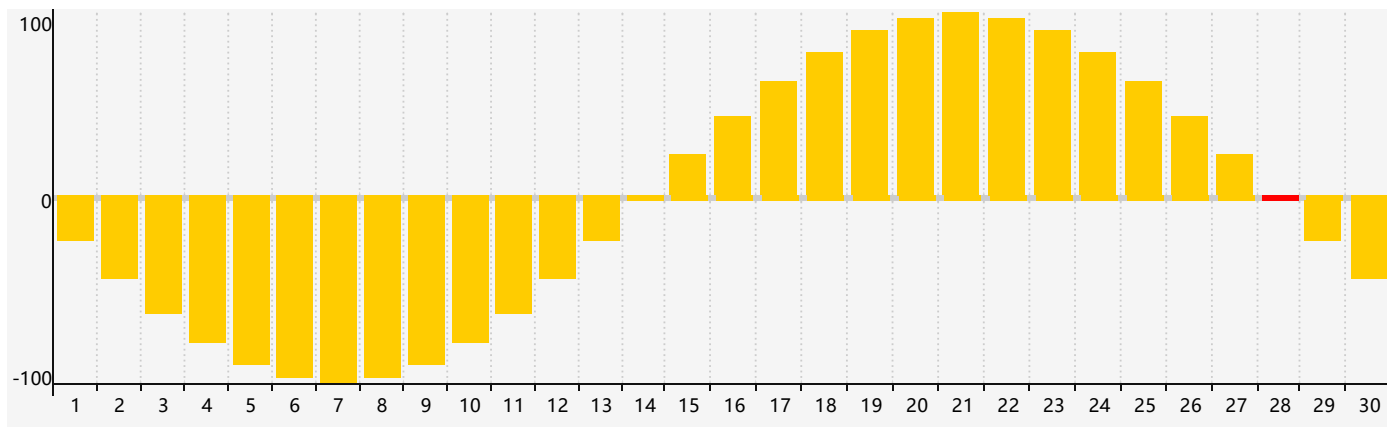

智力節律曲线图 - 2022年9月

情感節律曲线图 - 2022年9月

身體節律曲线图 - 2022年9月

公曆2022年九月 農曆壬寅年 [虎年]

星期日	星期一	星期二	星期三	星期四	星期五	星期六
初二 28	初三 29	初四 30	初五 31 情感臨界日	初六 1	初七 2	初八 3
初九 4	初十 5	十一 6 智力臨界日	十二 7 身體臨界日	白露十三 8	十四 9	十五 10
十六 11	十七 12	十八 13	十九 14	二十 15	廿一 16	廿二 17
廿三 18	廿四 19	廿五 20	廿六 21	廿七 22	秋分廿八 23	廿九 24
三十 25	九月初一 26	初二 27	初三 28 情感臨界日	初四 29	初五 30 身體臨界日	初六 1