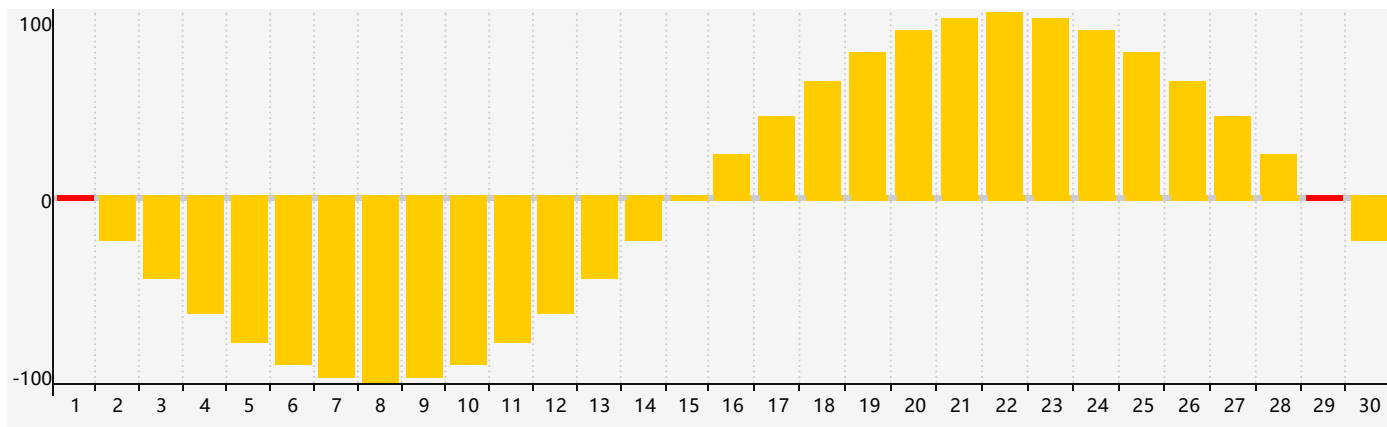

智力節律曲线图 - 2022年9月

情感節律曲线图 - 2022年9月

身體節律曲线图 - 2022年9月

公曆2022年九月 農曆壬寅年 [虎年]

星期日	星期一	星期二	星期三	星期四	星期五	星期六
初二 28	初三 29	初四 30	初五 31	初六 1 情感臨界日	初七 2 智力臨界日	初八 3
初九 4	初十 5	十一 6	十二 7	白露十三 8	十四 9	十五 10
十六 11	十七 12	十八 13 身體臨界日	十九 14	二十 15	廿一 16	廿二 17
廿三 18	廿四 19	廿五 20	廿六 21	廿七 22	秋分廿八 23	廿九 24
三十 25	九月初一 26	初二 27	初三 28	初四 29 情感臨界日	初五 30	初六 1