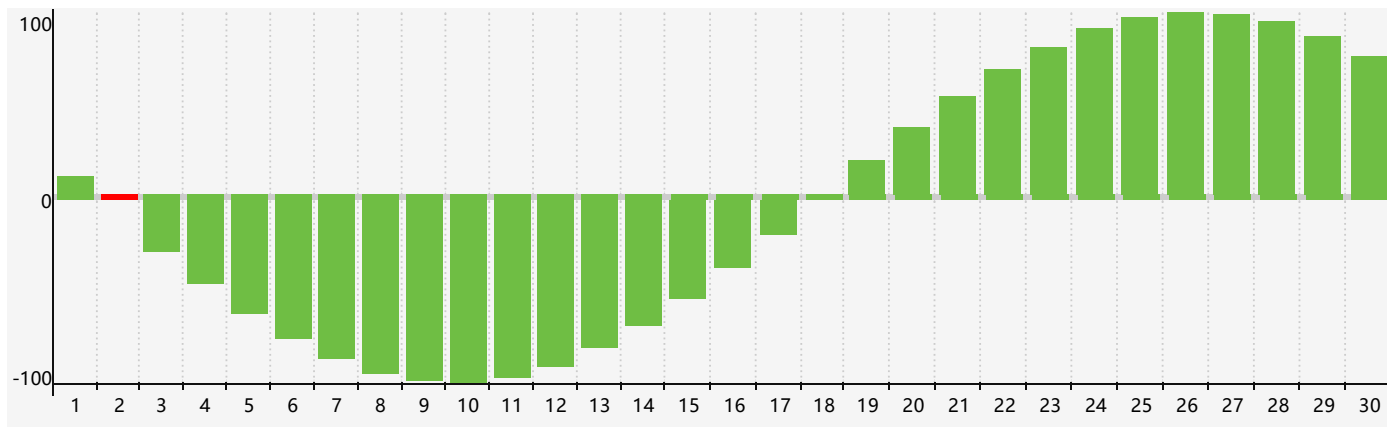

智力節律曲线图 - 2022年9月

情感節律曲线图 - 2022年9月

身體節律曲线图 - 2022年9月

公曆2022年九月 農曆壬寅年 [虎年]

星期日	星期一	星期二	星期三	星期四	星期五	星期六
初二 28	初三 29	初四 30	初五 31	初六 1 情感臨界日	初七 2 智力臨界日	初八 3
初九 4	初十 5	十一 6	十二 7	白露十三 8	十四 9	十五 10
十六 11	十七 12	十八 13 身體臨界日	十九 14	二十 15	廿一 16	廿二 17
廿三 18	廿四 19	廿五 20	廿六 21	廿七 22	秋分廿八 23	廿九 24
三十 25	九月初一 26	初二 27	初三 28	初四 29 情感臨界日	初五 30	初六 1