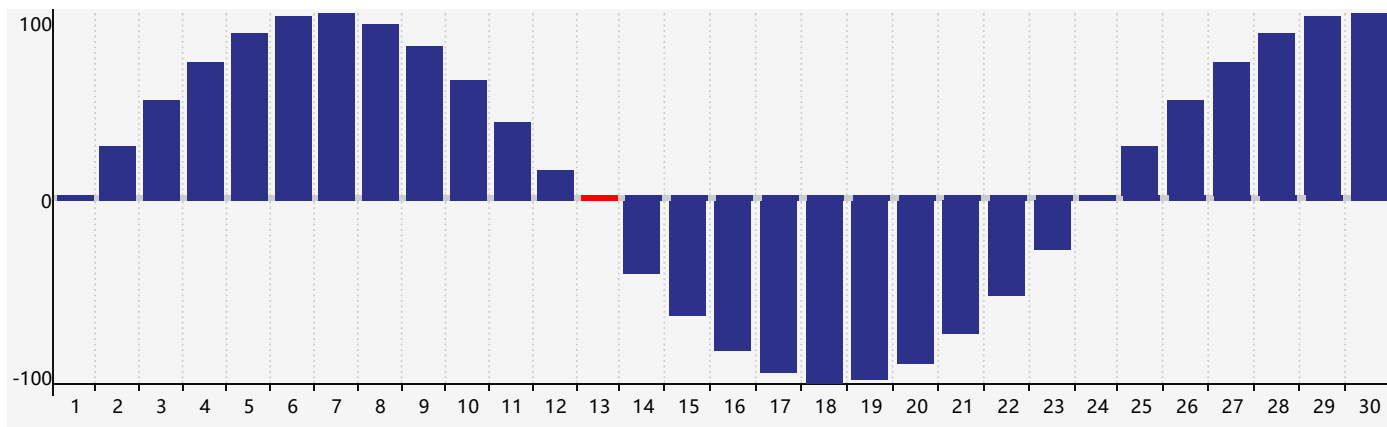

智力節律曲线图 - 2022年9月

情感節律曲线图 - 2022年9月

身體節律曲线图 - 2022年9月

公曆2022年九月 農曆壬寅年 [虎年]

星期日	星期一	星期二	星期三	星期四	星期五	星期六
初二 28	初三 29	初四 30	初五 31	初六 1 情感臨界日	初七 2 智力臨界日	初八 3
初九 4	初十 5	十一 6	十二 7	白露十三 8	十四 9	十五 10
十六 11	十七 12	十八 13 身體臨界日	十九 14	二十 15	廿一 16	廿二 17
廿三 18	廿四 19	廿五 20	廿六 21	廿七 22	秋分廿八 23	廿九 24
三十 25	九月初一 26	初二 27	初三 28	初四 29 情感臨界日	初五 30	初六 1