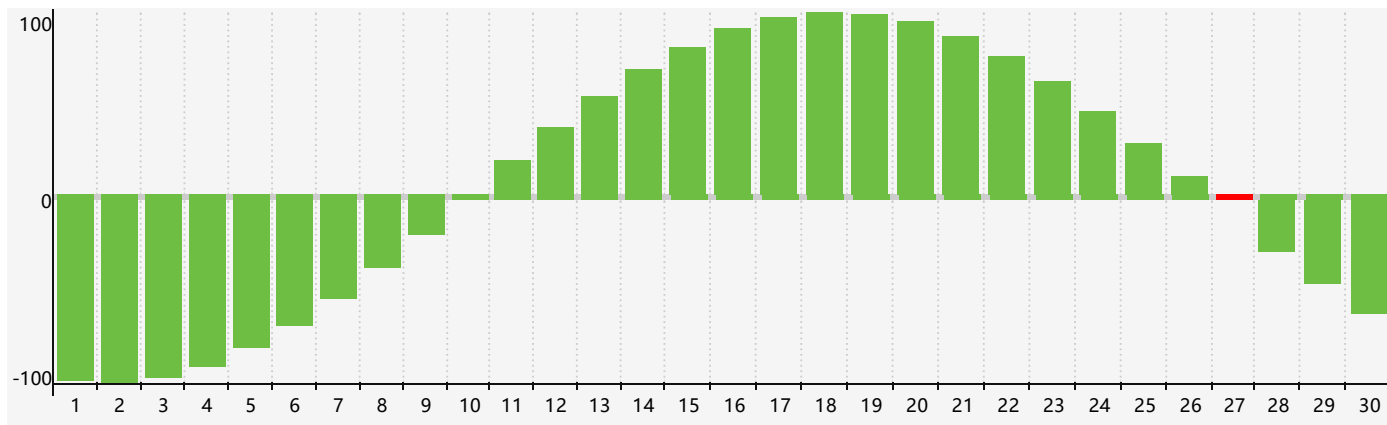

智力節律曲线图 - 2022年9月

情感節律曲线图 - 2022年9月

身體節律曲线图 - 2022年9月

公曆2022年九月 農曆壬寅年 [虎年]

星期日	星期一	星期二	星期三	星期四	星期五	星期六
初二 28	初三 29	初四 30	初五 31 情感臨界日	初六 1	初七 2	初八 3
初九 4	初十 5	十一 6	十二 7	白露十三 8	十四 9	十五 10 身體臨界日
十六 11	十七 12	十八 13	十九 14	二十 15	廿一 16	廿二 17
廿三 18	廿四 19	廿五 20	廿六 21	廿七 22	秋分廿八 23	廿九 24
三十 25	九月初一 26	初二 27 智力臨界日	初三 28 情感臨界日	初四 29	初五 30	初六 1