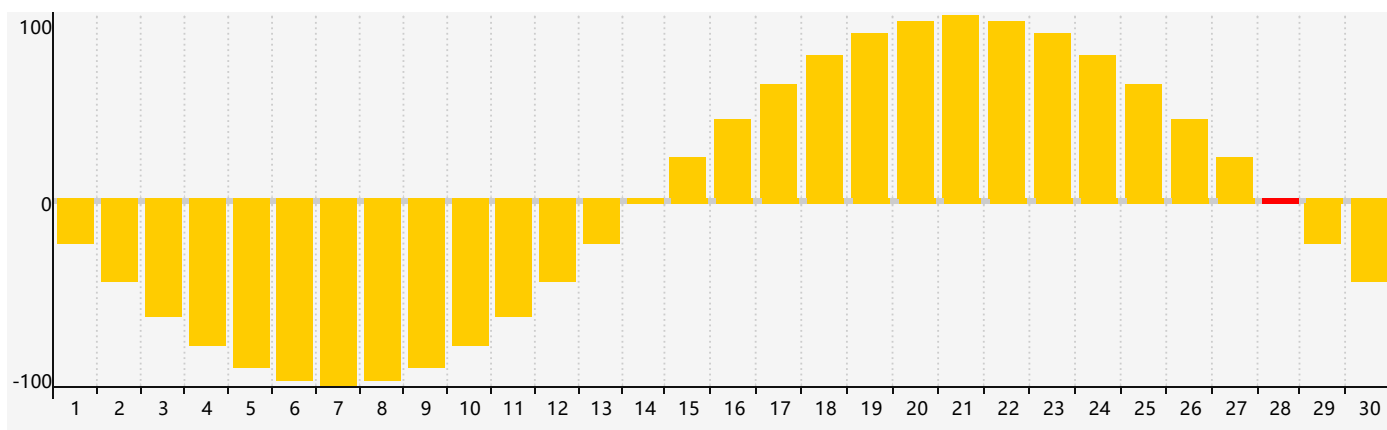

智力節律曲线图 - 2022年9月

情感節律曲线图 - 2022年9月

身體節律曲线图 - 2022年9月

公曆2022年九月 農曆壬寅年 [虎年]

星期日	星期一	星期二	星期三	星期四	星期五	星期六
初二 28	初三 29	初四 30	初五 31 情感臨界日	初六 1	初七 2	初八 3
初九 4	初十 5	十一 6	十二 7	白露十三 8	十四 9	十五 10 身體臨界日
十六 11	十七 12	十八 13	十九 14	二十 15	廿一 16	廿二 17
廿三 18	廿四 19	廿五 20	廿六 21	廿七 22	秋分廿八 23	廿九 24
三十 25	九月初一 26	初二 27 智力臨界日	初三 28 情感臨界日	初四 29	初五 30	初六 1