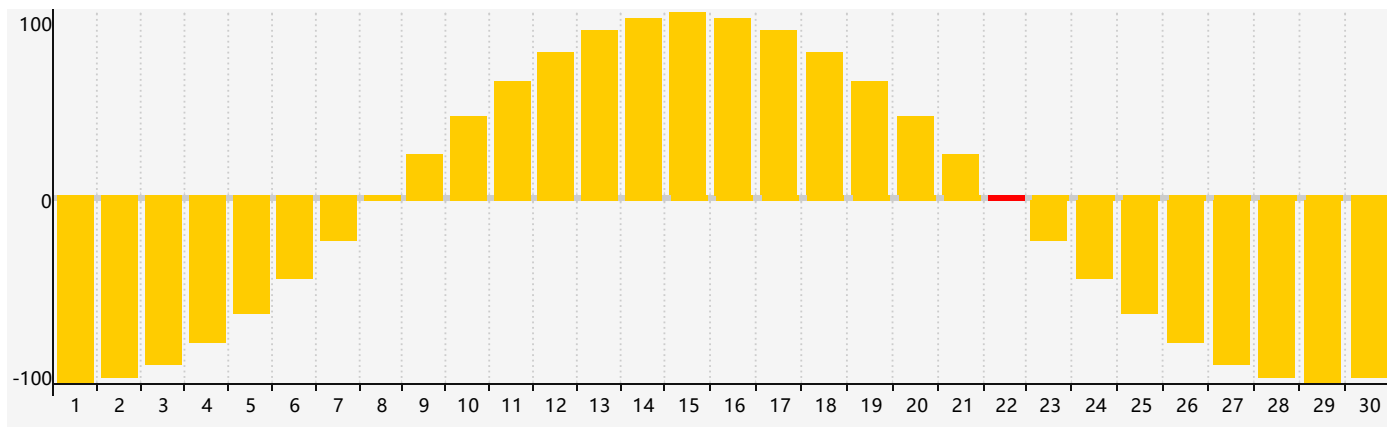

智力節律曲线图 - 2022年9月

情感節律曲线图 - 2022年9月

身體節律曲线图 - 2022年9月

公曆2022年九月 農曆壬寅年 [虎年]

星期日	星期一	星期二	星期三	星期四	星期五	星期六
初二 28	初三 29	初四 30	初五 31	初六 1 身體臨界日	初七 2	初八 3
初九 4	初十 5	十一 6	十二 7	白露十三 8	十四 9	十五 10
十六 11	十七 12	十八 13	十九 14	二十 15	廿一 16	廿二 17
廿三 18 智力臨界日	廿四 19	廿五 20	廿六 21	廿七 22 情感臨界日	秋分廿八 23	廿九 24 身體臨界日
三十 25	九月初一 26	初二 27	初三 28	初四 29	初五 30	初六 1