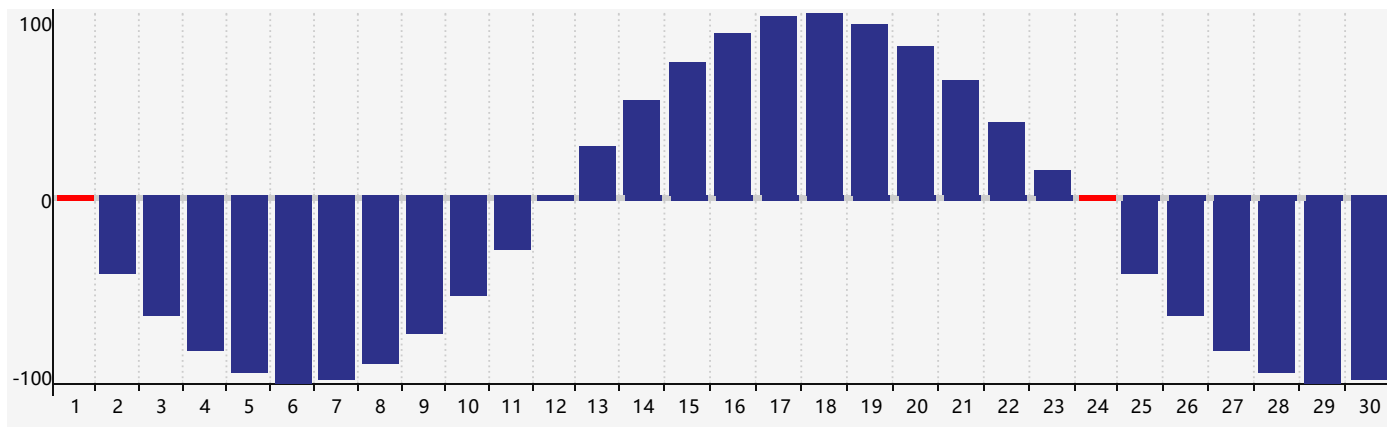

智力節律曲线图 - 2022年9月

情感節律曲线图 - 2022年9月

身體節律曲线图 - 2022年9月

公曆2022年九月 農曆壬寅年 [虎年]

星期日	星期一	星期二	星期三	星期四	星期五	星期六
初二 28	初三 29	初四 30	初五 31	初六 1 身體臨界日	初七 2	初八 3
初九 4	初十 5	十一 6	十二 7	白露十三 8	十四 9	十五 10
十六 11	十七 12	十八 13	十九 14	二十 15	廿一 16	廿二 17
廿三 18 智力臨界日	廿四 19	廿五 20	廿六 21	廿七 22 情感臨界日	秋分廿八 23	廿九 24 身體臨界日
三十 25	九月初一 26	初二 27	初三 28	初四 29	初五 30	初六 1