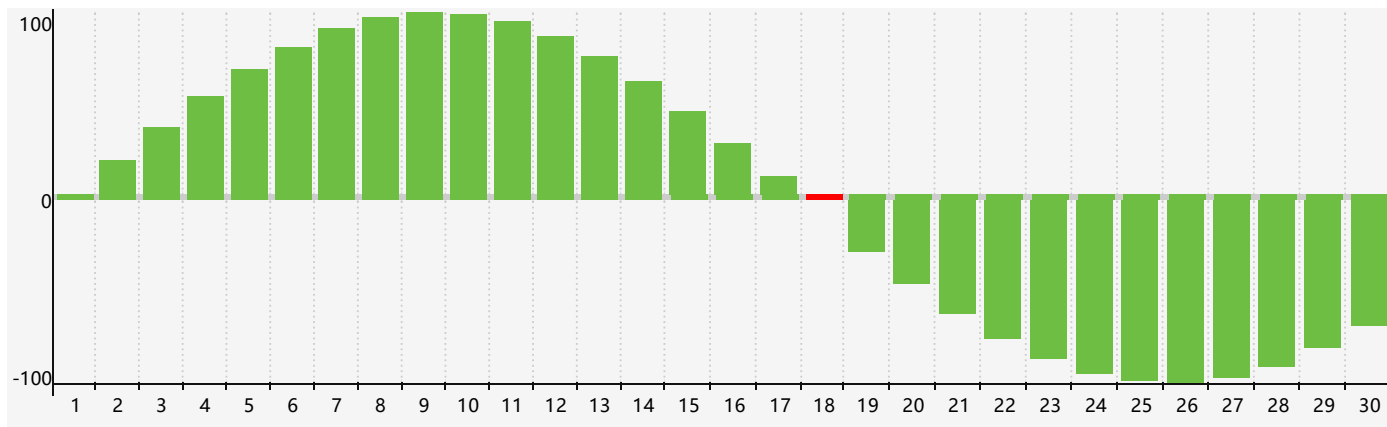

智力節律曲线图 - 2022年9月

情感節律曲线图 - 2022年9月

身體節律曲线图 - 2022年9月

公曆2022年九月 農曆壬寅年 [虎年]

星期日	星期一	星期二	星期三	星期四	星期五	星期六
初二 28	初三 29	初四 30	初五 31	初六 1 身體臨界日	初七 2	初八 3
初九 4	初十 5	十一 6	十二 7	白露十三 8	十四 9	十五 10
十六 11	十七 12	十八 13	十九 14	二十 15	廿一 16	廿二 17
廿三 18 智力臨界日	廿四 19	廿五 20	廿六 21	廿七 22 情感臨界日	秋分廿八 23	廿九 24 身體臨界日
三十 25	九月初一 26	初二 27	初三 28	初四 29	初五 30	初六 1