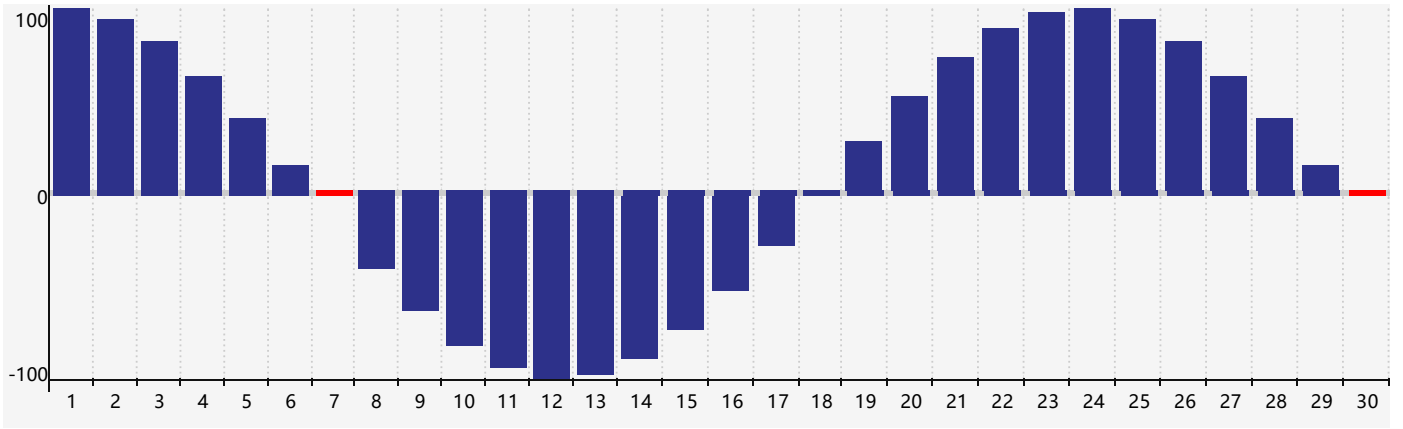

身體節律曲线图 - 2022年9月

公曆2022年九月 農曆壬寅年 [虎年]

星期日	星期一	星期二	星期三	星期四	星期五	星期六
初二 28	初三 29	初四 30	初五 31	初六 1	初七 2	初八 3
初九 4	初十 5	十一 6	十二 7 身體臨界日	白露十三 8	十四 9	十五 10
十六 11	十七 12	十八 13	十九 14	二十 15	廿一 16	廿二 17
廿三 18	廿四 19	廿五 20	廿六 21	廿七 22	秋分廿八 23	廿九 24
三十 25	九月初一 26	初二 27	初三 28	初四 29	初五 30 身體臨界日	初六 1