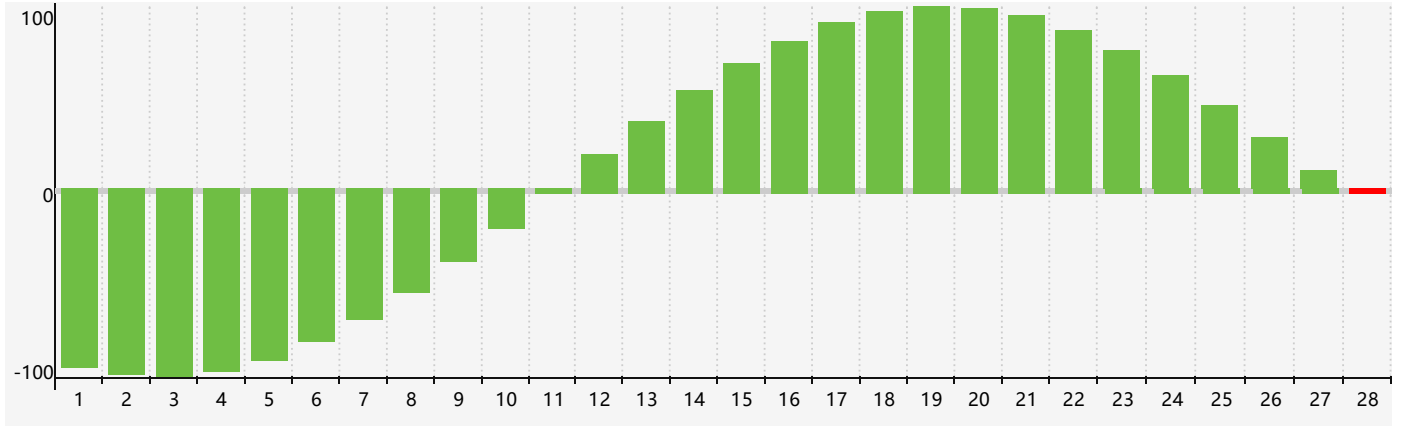

智力節律曲线图 - 2023年2月

公曆2023年二月 農曆癸卯年 [兔年]

星期日	星期一	星期二	星期三	星期四	星期五	星期六
初八 29	初九 30	初十 31	十一 1	十二 2	十三 3	立春 十四 4
十五 5	十六 6	十七 7	十八 8	十九 9	二十 10	廿一 11
廿二 12	廿三 13	廿四 14	廿五 15	廿六 16	廿七 17	廿八 18
雨水 廿九 19	二月初一 20	初二 21	初三 22	初四 23	初五 24	初六 25
初七 26	初八 27	初九 28 智力臨界日	初十 1	十一 2	十二 3	十三 4