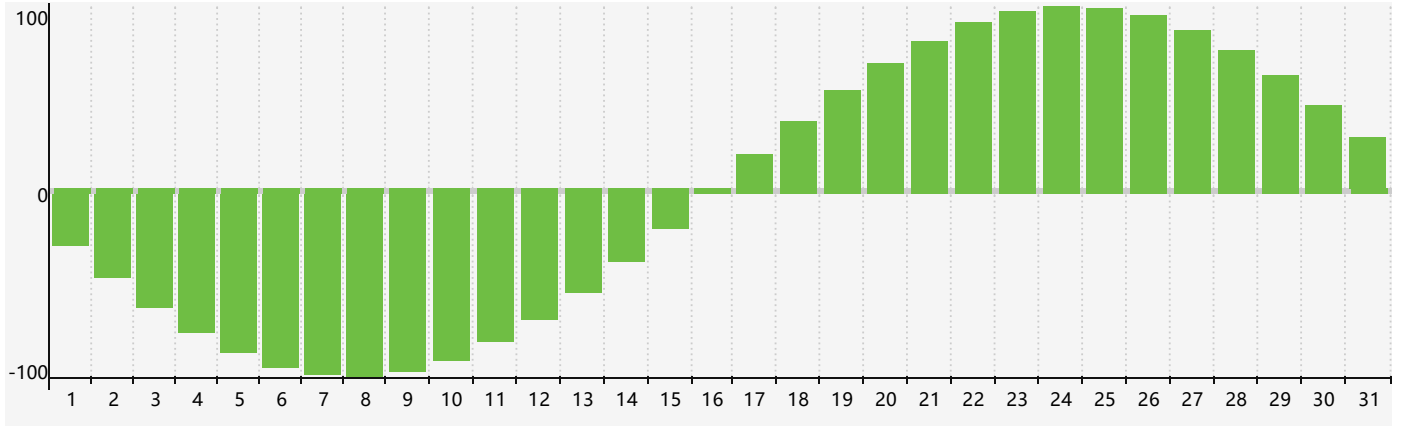

智力節律曲线图 - 2023年3月

公曆2023年三月 農曆癸卯年 [兔年]

星期日	星期一	星期二	星期三	星期四	星期五	星期六
初七 26	初八 27	初九 28 智力臨界日	初十 1	十一 2	十二 3	十三 4
十四 5	驚蟄 十五 6	十六 7	十七 8	十八 9	十九 10	二十 11
廿一 12	廿二 13	廿三 14	廿四 15	廿五 16	廿六 17	廿七 18
廿八 19	廿九 20	春分 三十 21	閏二月初一 22	初二 23	初三 24	初四 25
初五 26	初六 27	初七 28	初八 29	初九 30	初十 31	十一 1