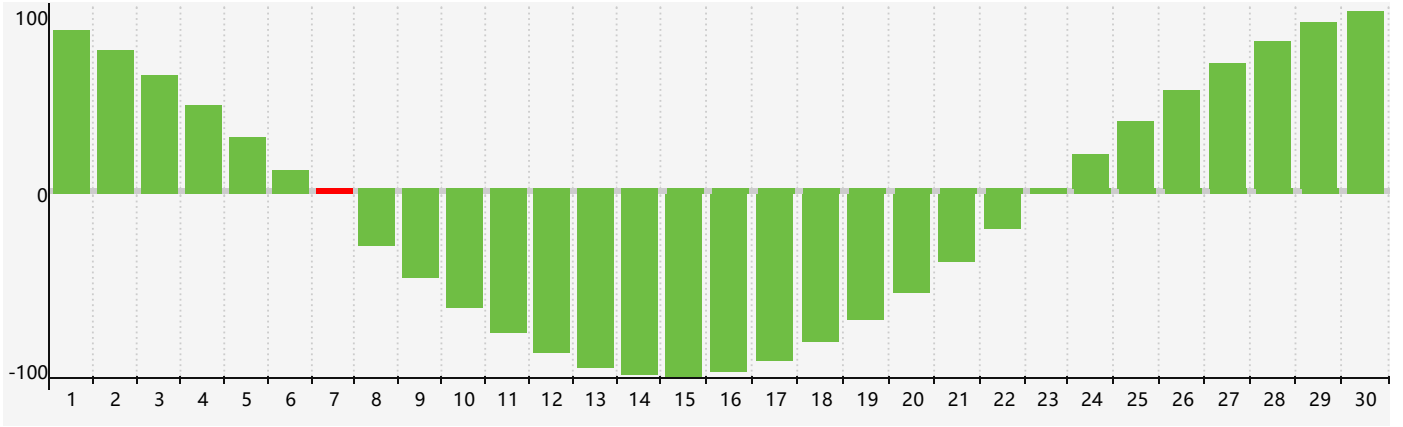

智力節律曲线图 - 2023年4月

公曆2023年四月 農曆癸卯年 [兔年]

星期日	星期一	星期二	星期三	星期四	星期五	星期六
初五 26	初六 27	初七 28	初八 29	初九 30	初十 31	十一 1
十二 2	十三 3	十四 4	清明 十五 5	十六 6	十七 7 智力臨界日	十八 8
十九 9	二十 10	廿一 11	廿二 12	廿三 13	廿四 14	廿五 15
廿六 16	廿七 17	廿八 18	廿九 19	穀雨 初一 20	初二 21	初三 22
初四 23	初五 24	初六 25	初七 26	初八 27	初九 28	初十 29
十一 30	十二 1	十三 2	十四 3	十五 4	十六 5	立夏 十七 6