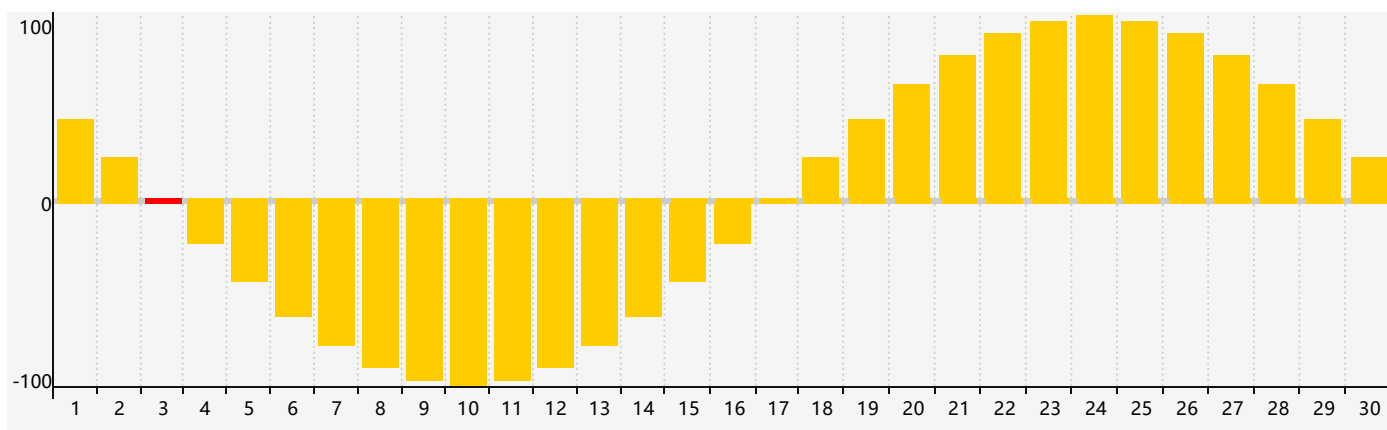

智力節律曲线图 - 2023年6月

情感節律曲线图 - 2023年6月

身體節律曲线图 - 2023年6月

公曆2023年六月 農曆癸卯年 [兔年]

星期日	星期一	星期二	星期三	星期四	星期五	星期六
初十 28 	十一 29 智力臨界日 	十二 30 	十三 31 	十四 1 	十五 2 	十六 3 情感臨界日 
十七 4 身體臨界日 	十八 5 	芒種 十九 6 	二十 7 	廿一 8 	廿二 9 	廿三 10 
廿四 11 	廿五 12 	廿六 13 	廿七 14 	廿八 15 	廿九 16 	三十 17 
五月初一 18 	初二 19 	初三 20 	初四 21 	夏至 初五 22 	初六 23 	初七 24 
初八 25 	初九 26 	初十 27 身體臨界日 	十一 28 	十二 29 	十三 30 	十四 1 智力臨界日 情感臨界日 