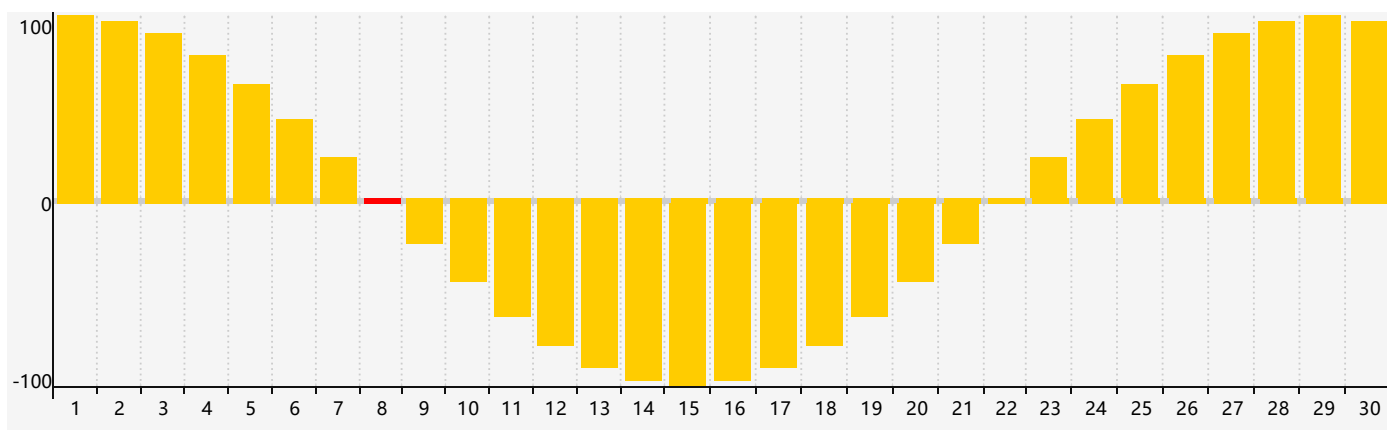

### 智力節律曲线图 - 2023年6月

### 情感節律曲线图 - 2023年6月

### 身體節律曲线图 - 2023年6月

公曆2023年六月 農曆癸卯年 [兔年]

星期日	星期一	星期二	星期三	星期四	星期五	星期六
初十 28	十一 29	十二 30	十三 31	十四 1	十五 2 智力臨界日 身體 臨界日	十六 3
十七 4	十八 5	芒種 十九 6	二十 7	廿一 8 情感臨界日	廿二 9	廿三 10
廿四 11	廿五 12	廿六 13	廿七 14	廿八 15	廿九 16	三十 17
五月初一 18	初二 19	初三 20	初四 21	夏至 初五 22	初六 23	初七 24
初八 25 身體臨界日	初九 26	初十 27	十一 28	十二 29	十三 30	十四 1