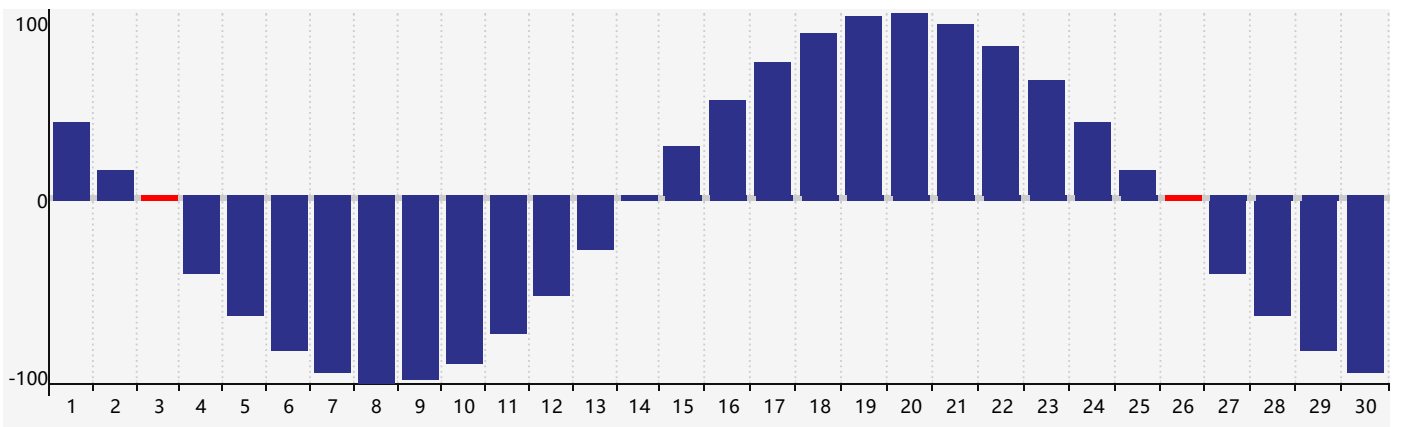

智力節律曲线图 - 2023年6月

情感節律曲线图 - 2023年6月

身體節律曲线图 - 2023年6月

公曆2023年六月 農曆癸卯年 [兔年]

星期日	星期一	星期二	星期三	星期四	星期五	星期六
初十 28	十一 29	十二 30	十三 31	十四 1	十五 2	十六 3 身體臨界日
十七 4	十八 5	芒種 十九 6	二十 7	廿一 8	廿二 9	廿三 10
廿四 11	廿五 12	廿六 13	廿七 14	廿八 15	廿九 16	三十 17
五月初一 18	初二 19	初三 20 智力臨界日	初四 21 情感臨界日	夏至 初五 22	初六 23	初七 24
初八 25	初九 26 身體臨界日	初十 27	十一 28	十二 29	十三 30	十四 1