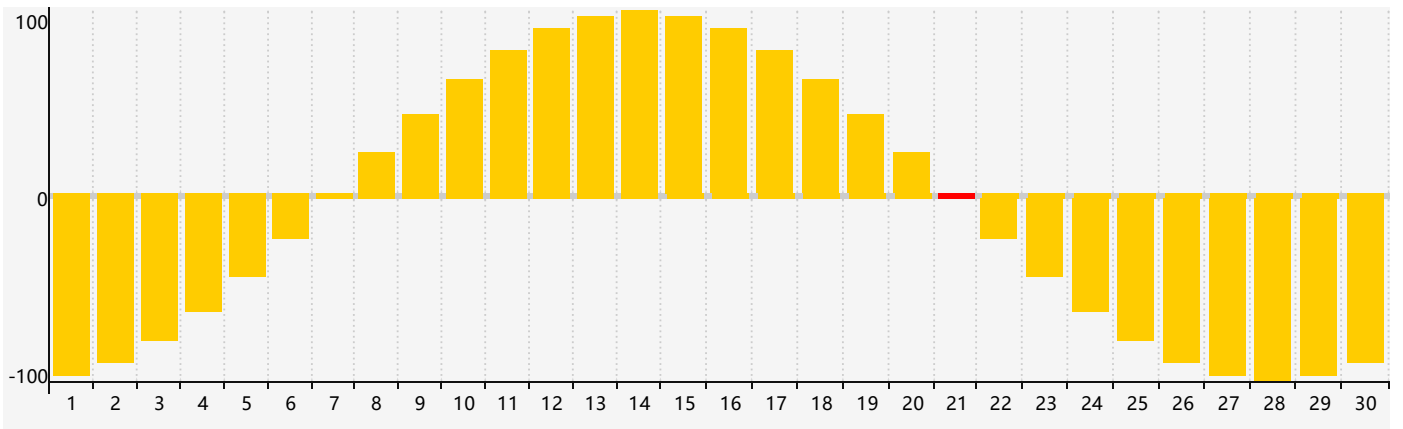

智力節律曲线图 - 2023年6月

情感節律曲线图 - 2023年6月

身體節律曲线图 - 2023年6月

公曆2023年六月 農曆癸卯年 [兔年]

星期日	星期一	星期二	星期三	星期四	星期五	星期六
初十 28	十一 29	十二 30	十三 31	十四 1	十五 2	十六 3 身體臨界日
十七 4	十八 5	芒種 十九 6	二十 7	廿一 8	廿二 9	廿三 10
廿四 11	廿五 12	廿六 13	廿七 14	廿八 15	廿九 16	三十 17
五月初一 18	初二 19	初三 20 智力臨界日	初四 21 情感臨界日	夏至 初五 22	初六 23	初七 24
初八 25	初九 26 身體臨界日	初十 27	十一 28	十二 29	十三 30	十四 1