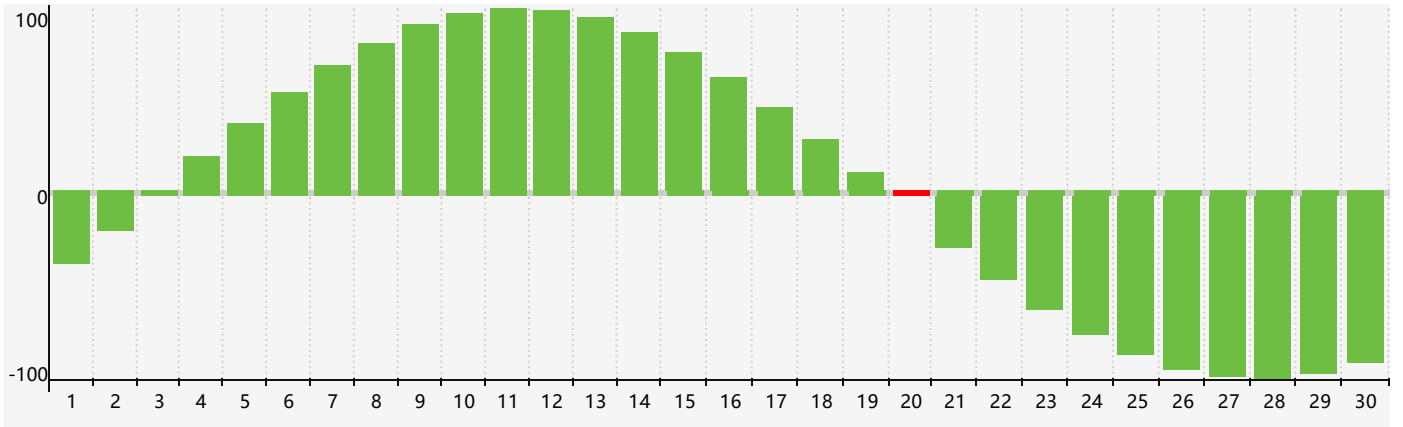

智力節律曲线图 - 2023年6月

情感節律曲线图 - 2023年6月

身體節律曲线图 - 2023年6月

公曆2023年六月 農曆癸卯年 [兔年]

星期日	星期一	星期二	星期三	星期四	星期五	星期六
初十 28	十一 29	十二 30	十三 31	十四 1	十五 2	十六 3 身體臨界日
十七 4	十八 5	芒種 十九 6	二十 7	廿一 8	廿二 9	廿三 10
廿四 11	廿五 12	廿六 13	廿七 14	廿八 15	廿九 16	三十 17
五月初一 18	初二 19	初三 20 智力臨界日	初四 21 情感臨界日	夏至 初五 22	初六 23	初七 24
初八 25	初九 26 身體臨界日	初十 27	十一 28	十二 29	十三 30	十四 1