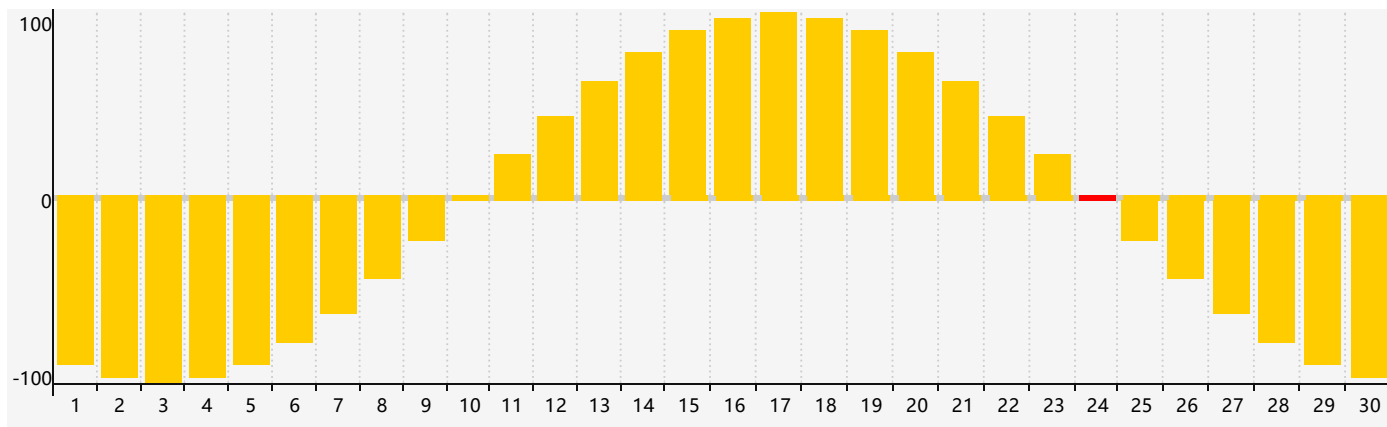

智力節律曲线图 - 2023年6月

情感節律曲线图 - 2023年6月

身體節律曲线图 - 2023年6月

公曆2023年六月 農曆癸卯年 [兔年]

星期日	星期一	星期二	星期三	星期四	星期五	星期六
初十 28 智力臨界日 身體臨界日	十一 29	十二 30	十三 31	十四 1	十五 2	十六 3
十七 4	十八 5	芒種 十九 6	二十 7	廿一 8	廿二 9	廿三 10
廿四 11	廿五 12	廿六 13	廿七 14	廿八 15	廿九 16	三十 17
五月初一 18	初二 19	初三 20 身體臨界日	初四 21	夏至 初五 22	初六 23	初七 24 情感臨界日
初八 25	初九 26	初十 27	十一 28	十二 29	十三 30 智力臨界日	十四 1