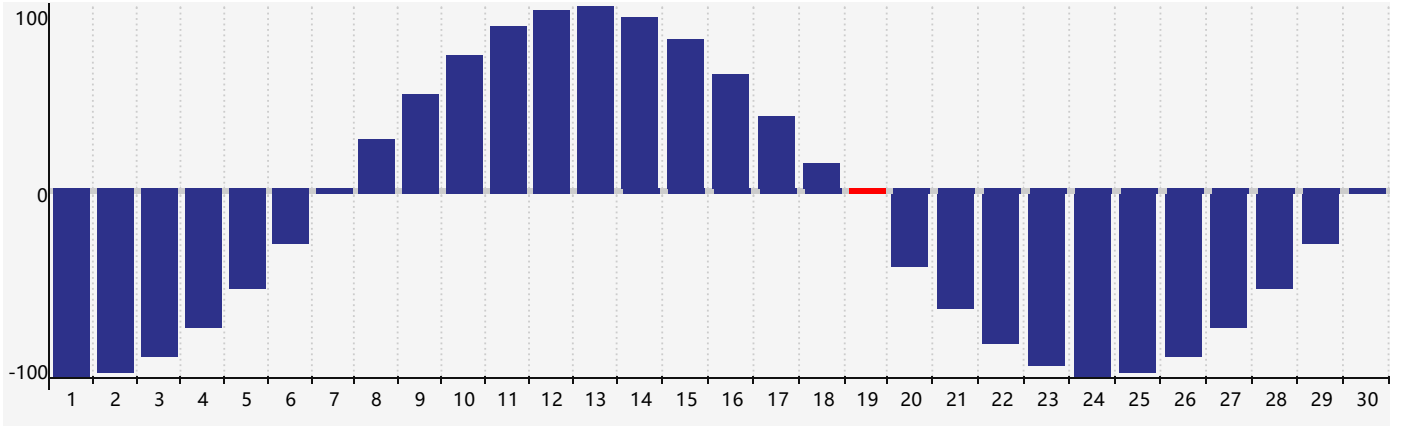

身體節律曲线图 - 2023年6月

公曆2023年六月 農曆癸卯年 [兔年]

星期日	星期一	星期二	星期三	星期四	星期五	星期六
初十 28	十一 29	十二 30	十三 31	十四 1	十五 2	十六 3
十七 4	十八 5	芒種 十九 6	二十 7	廿一 8	廿二 9	廿三 10
廿四 11	廿五 12	廿六 13	廿七 14	廿八 15	廿九 16	三十 17
五月初一 18	初二 19 身體臨界日	初三 20	初四 21	夏至 初五 22	初六 23	初七 24
初八 25	初九 26	初十 27	十一 28	十二 29	十三 30	十四 1