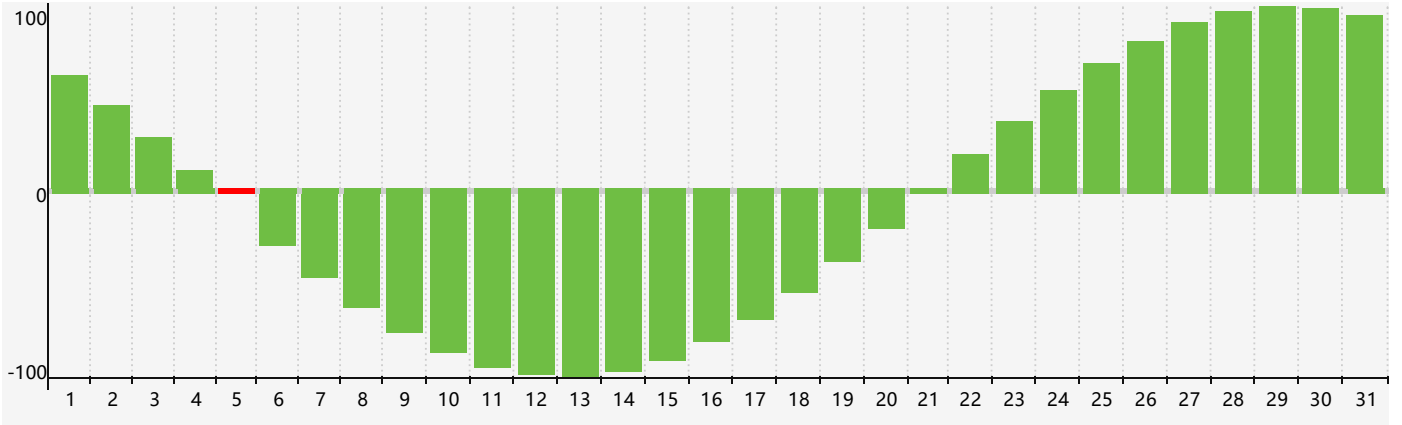

智力節律曲线图 - 2023年7月

情感節律曲线图 - 2023年7月

身體節律曲线图 - 2023年7月

公曆2023年七月 農曆癸卯年 [兔年]

星期日	星期一	星期二	星期三	星期四	星期五	星期六
初八 25 身體臨界日	初九 26	初十 27	十一 28	十二 29	十三 30	十四 1
十五 2	十六 3	十七 4	十八 5 智力臨界日	十九 6 情感臨界日	小暑 二十 7	廿一 8
廿二 9	廿三 10	廿四 11	廿五 12	廿六 13	廿七 14	廿八 15
廿九 16	三十 17	六月初一 18 身體臨界日	初二 19	初三 20	初四 21	初五 22
大暑 初六 23	初七 24	初八 25	初九 26	初十 27	十一 28	十二 29
十三 30	十四 31	十五 1	十六 2	十七 3 情感臨界日	十八 4	十九 5