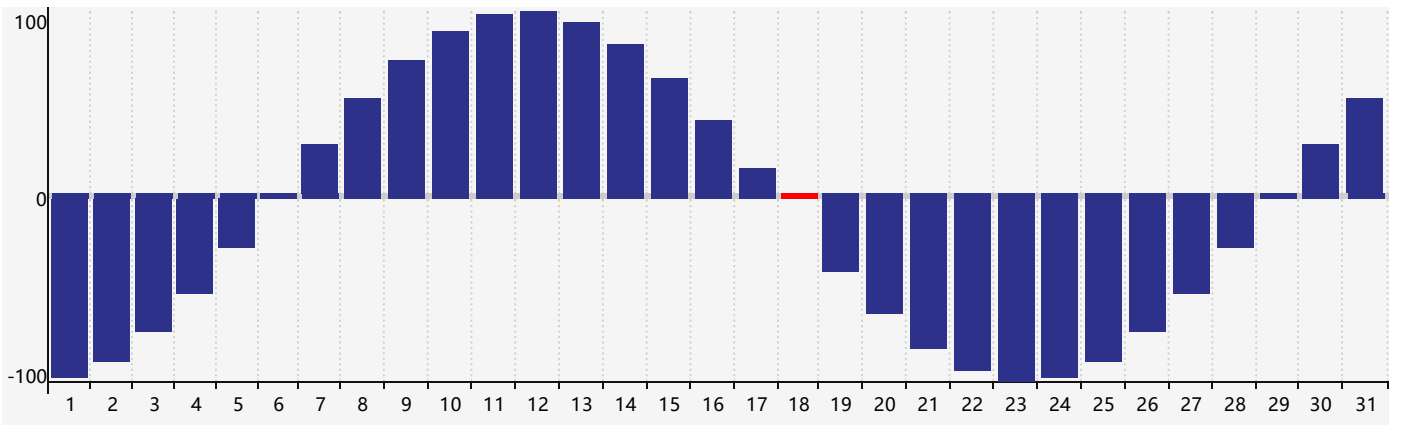

智力節律曲线图 - 2023年7月

情感節律曲线图 - 2023年7月

身體節律曲线图 - 2023年7月

公曆2023年七月 農曆癸卯年 [兔年]

星期日	星期一	星期二	星期三	星期四	星期五	星期六
初八 25 身體臨界日	初九 26	初十 27	十一 28	十二 29	十三 30	十四 1
十五 2	十六 3	十七 4	十八 5 智力臨界日	十九 6 情感臨界日	小暑 二十 7	廿一 8
廿二 9	廿三 10	廿四 11	廿五 12	廿六 13	廿七 14	廿八 15
廿九 16	三十 17	六月初一 18 身體臨界日	初二 19	初三 20	初四 21	初五 22
大暑 初六 23	初七 24	初八 25	初九 26	初十 27	十一 28	十二 29
十三 30	十四 31	十五 1	十六 2	十七 3 情感臨界日	十八 4	十九 5