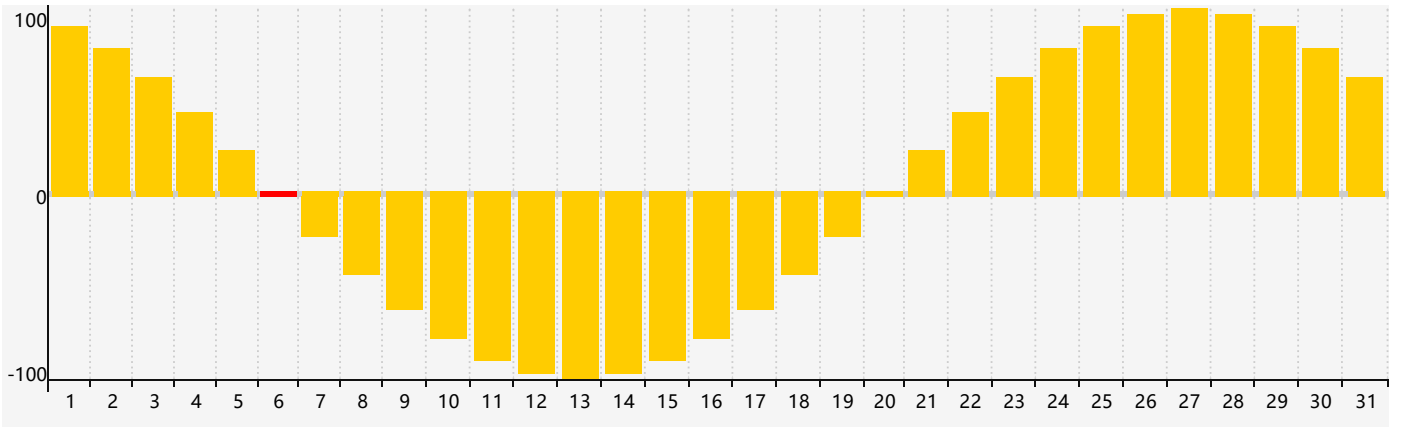

智力節律曲线图 - 2023年7月

情感節律曲线图 - 2023年7月

身體節律曲线图 - 2023年7月

公曆2023年七月 農曆癸卯年 [兔年]

星期日	星期一	星期二	星期三	星期四	星期五	星期六
初八 25 身體臨界日	初九 26	初十 27	十一 28	十二 29	十三 30	十四 1
十五 2	十六 3	十七 4	十八 5 智力臨界日	十九 6 情感臨界日	小暑 二十 7	廿一 8
廿二 9	廿三 10	廿四 11	廿五 12	廿六 13	廿七 14	廿八 15
廿九 16	三十 17	六月初一 18 身體臨界日	初二 19	初三 20	初四 21	初五 22
大暑 初六 23	初七 24	初八 25	初九 26	初十 27	十一 28	十二 29
十三 30	十四 31	十五 1	十六 2	十七 3 情感臨界日	十八 4	十九 5