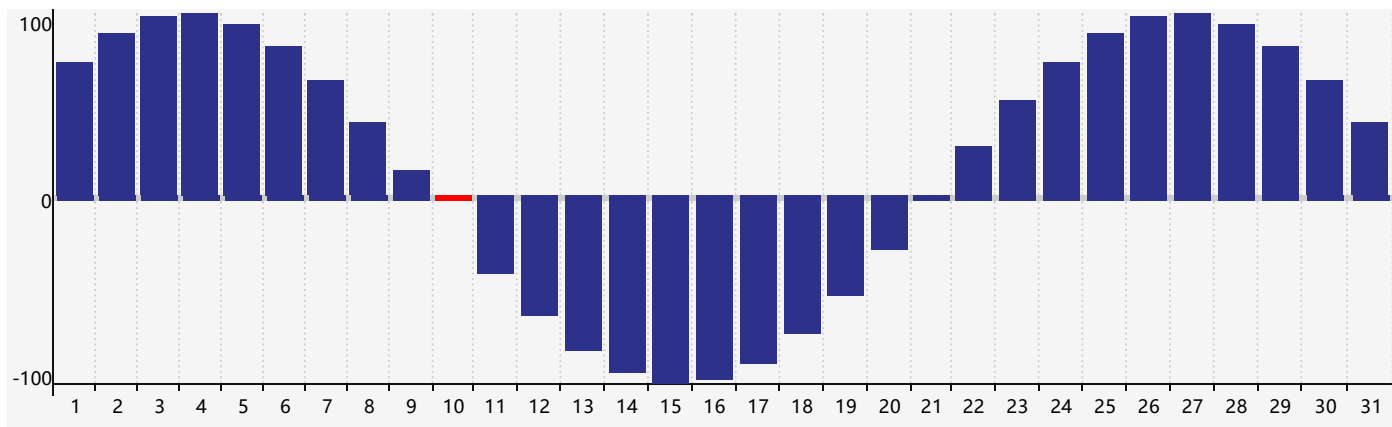

智力節律曲线图 - 2023年7月

情感節律曲线图 - 2023年7月

身體節律曲线图 - 2023年7月

公曆2023年七月 農曆癸卯年 [兔年]

星期日	星期一	星期二	星期三	星期四	星期五	星期六
初八 25	初九 26	初十 27	十一 28	十二 29	十三 30	十四 1
十五 2	十六 3	十七 4	十八 5	十九 6	小暑 二十 7	廿一 8
廿二 9	廿三 10 身體臨界日	廿四 11	廿五 12	廿六 13 智力臨界日 情感臨界日	廿七 14	廿八 15
廿九 16	三十 17	六月初一 18	初二 19	初三 20	初四 21	初五 22
大暑 初六 23	初七 24	初八 25	初九 26	初十 27	十一 28	十二 29
十三 30	十四 31	十五 1	十六 2 身體臨界日	十七 3	十八 4	十九 5