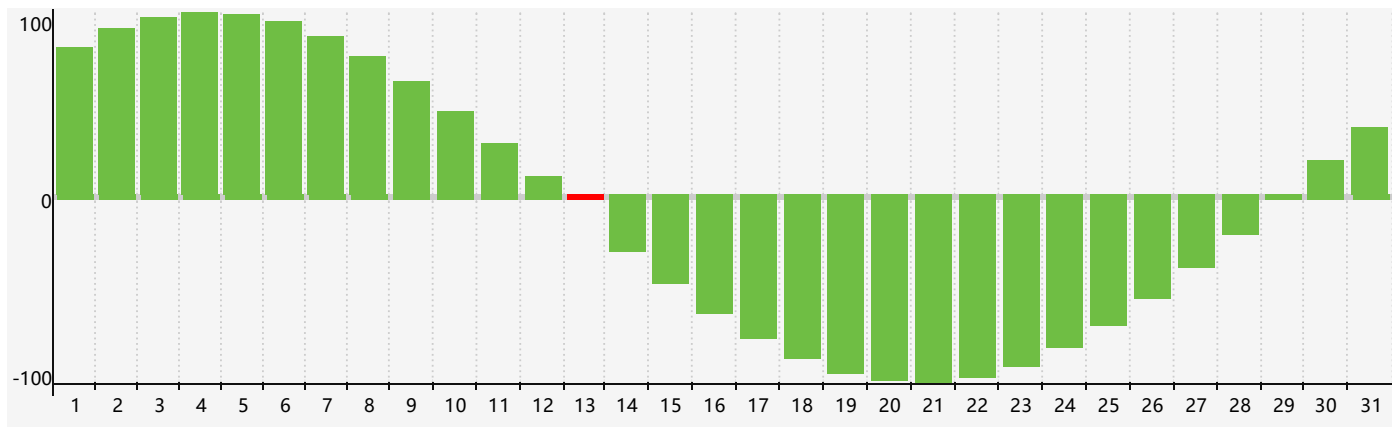

智力節律曲线图 - 2023年7月

情感節律曲线图 - 2023年7月

身體節律曲线图 - 2023年7月

公曆2023年七月 農曆癸卯年 [兔年]

星期日	星期一	星期二	星期三	星期四	星期五	星期六
初八 25	初九 26	初十 27	十一 28	十二 29	十三 30	十四 1
十五 2	十六 3	十七 4	十八 5	十九 6	小暑 二十 7	廿一 8
廿二 9	廿三 10 身體臨界日	廿四 11	廿五 12	廿六 13 智力臨界日 情感臨界日	廿七 14	廿八 15
廿九 16	三十 17	六月初一 18	初二 19	初三 20	初四 21	初五 22
大暑 初六 23	初七 24	初八 25	初九 26	初十 27	十一 28	十二 29
十三 30	十四 31	十五 1	十六 2 身體臨界日	十七 3	十八 4	十九 5