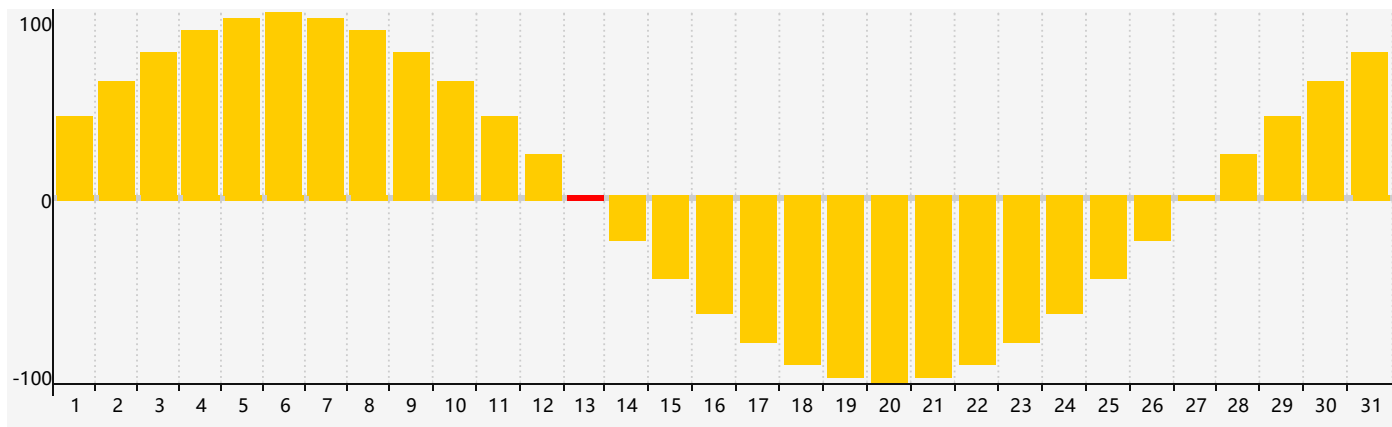

智力節律曲线图 - 2023年7月

情感節律曲线图 - 2023年7月

身體節律曲线图 - 2023年7月

公曆2023年七月 農曆癸卯年 [兔年]

星期日	星期一	星期二	星期三	星期四	星期五	星期六
初八 25	初九 26	初十 27	十一 28	十二 29	十三 30	十四 1
十五 2	十六 3	十七 4	十八 5	十九 6	小暑 二十 7	廿一 8
廿二 9	廿三 10 身體臨界日	廿四 11	廿五 12	廿六 13 智力臨界日 情感臨界日	廿七 14	廿八 15
廿九 16	三十 17	六月初一 18	初二 19	初三 20	初四 21	初五 22
大暑 初六 23	初七 24	初八 25	初九 26	初十 27	十一 28	十二 29
十三 30	十四 31	十五 1	十六 2 身體臨界日	十七 3	十八 4	十九 5