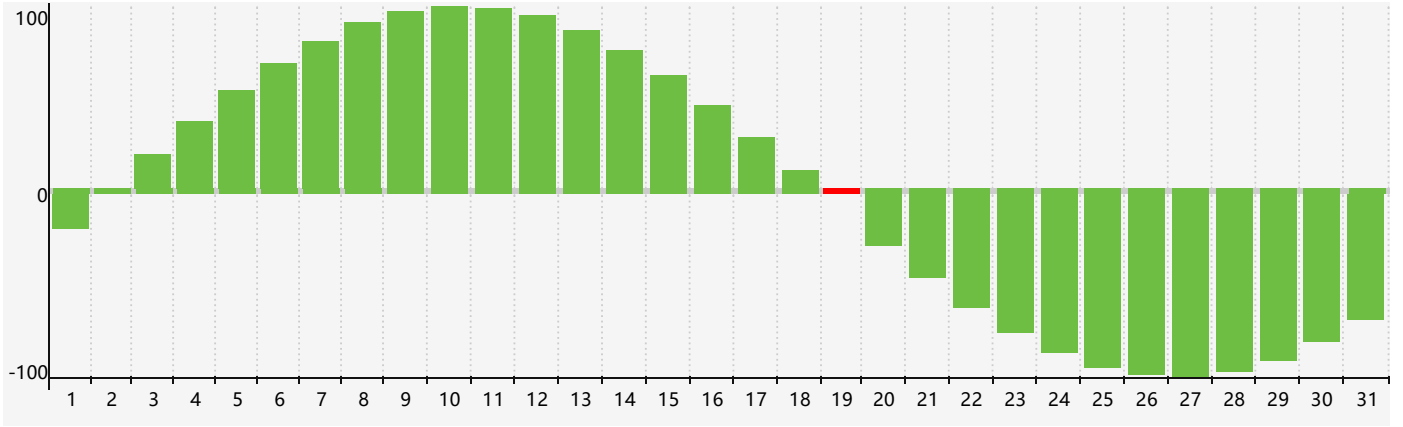

### 智力節律曲线图 - 2023年8月

公曆2023年八月 農曆癸卯年 [兔年]

星期日	星期一	星期二	星期三	星期四	星期五	星期六
十三 30	十四 31	十五 1	十六 2	十七 3	十八 4	十九 5
二十 6	廿一 7	立秋 廿二 8	廿三 9	廿四 10	廿五 11	廿六 12
廿七 13	廿八 14	廿九 15	七月 初一 16	初二 17	初三 18	初四 19 智力臨界日
初五 20	初六 21	初七 22	處暑 初八 23	初九 24	初十 25	十一 26
十二 27	十三 28	十四 29	十五 30	十六 31	十七 1	十八 2