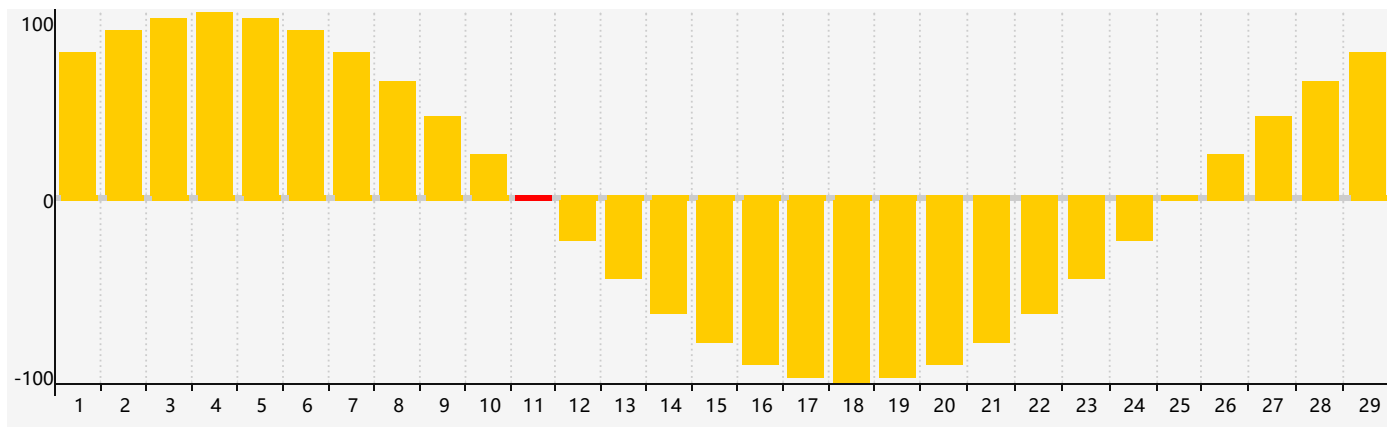

智力節律曲线图 - 2024年2月

情感節律曲线图 - 2024年2月

身體節律曲线图 - 2024年2月

公曆2024年二月 農曆甲辰年 [龍年]

星期日	星期一	星期二	星期三	星期四	星期五	星期六
十八 28	十九 29	二十 30	廿一 31	廿二 1	廿三 2	廿四 3
立春 廿五 4	廿六 5	廿七 6	廿八 7 身體臨界日	廿九 8	三十 9	正月初一 10
初二 11 情感臨界日	初三 12	初四 13	初五 14	初六 15	初七 16	初八 17
初九 18	雨水 初十 19	十一 20 智力臨界日	十二 21	十三 22	十四 23	十五 24
十六 25	十七 26	十八 27	十九 28	二十 29	廿一 1 身體臨界日	廿二 2