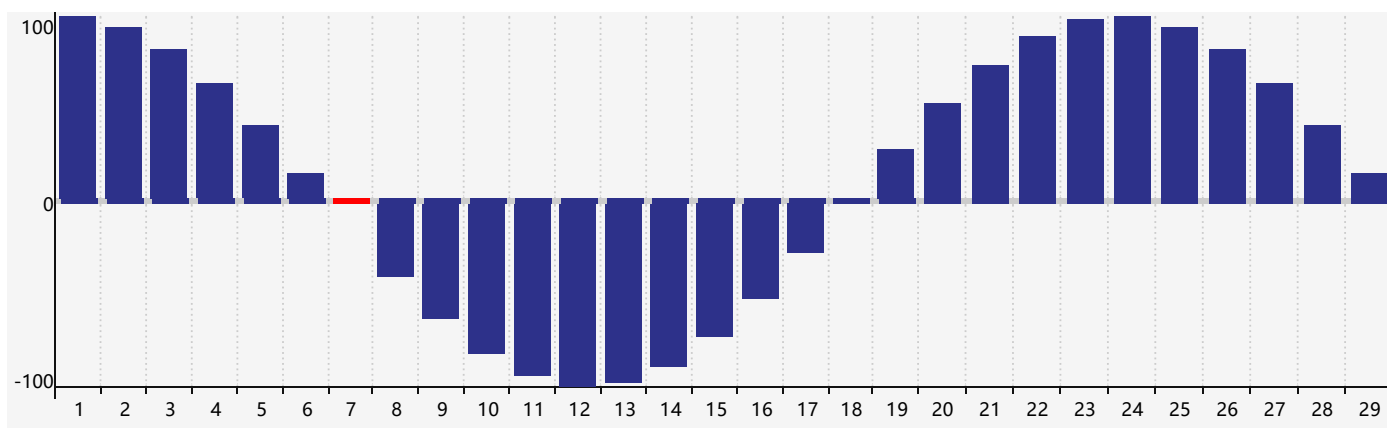

智力節律曲线图 - 2024年2月

情感節律曲线图 - 2024年2月

身體節律曲线图 - 2024年2月

公曆2024年二月 農曆甲辰年 [龍年]

星期日	星期一	星期二	星期三	星期四	星期五	星期六
十八 28	十九 29	二十 30	廿一 31	廿二 1	廿三 2	廿四 3
立春 廿五 4	廿六 5	廿七 6	廿八 7 身體臨界日	廿九 8	三十 9	正月初一 10
初二 11 情感臨界日	初三 12	初四 13	初五 14	初六 15	初七 16	初八 17
初九 18	雨水 初十 19	十一 20 智力臨界日	十二 21	十三 22	十四 23	十五 24
十六 25	十七 26	十八 27	十九 28	二十 29	廿一 1 身體臨界日	廿二 2