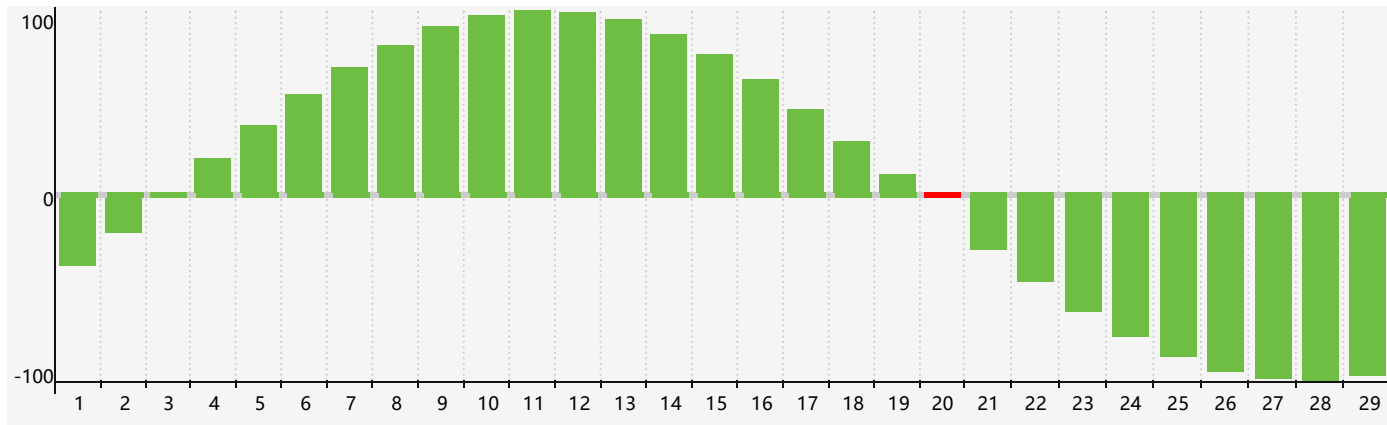

智力節律曲线图 - 2024年2月

情感節律曲线图 - 2024年2月

身體節律曲线图 - 2024年2月

公曆2024年二月 農曆甲辰年 [龍年]

星期日	星期一	星期二	星期三	星期四	星期五	星期六
十八 28	十九 29	二十 30	廿一 31	廿二 1	廿三 2	廿四 3
立春 廿五 4	廿六 5	廿七 6	廿八 7 身體臨界日	廿九 8	三十 9	正月初一 10
初二 11 情感臨界日	初三 12	初四 13	初五 14	初六 15	初七 16	初八 17
初九 18	雨水 初十 19	十一 20 智力臨界日	十二 21	十三 22	十四 23	十五 24
十六 25	十七 26	十八 27	十九 28	二十 29	廿一 1 身體臨界日	廿二 2