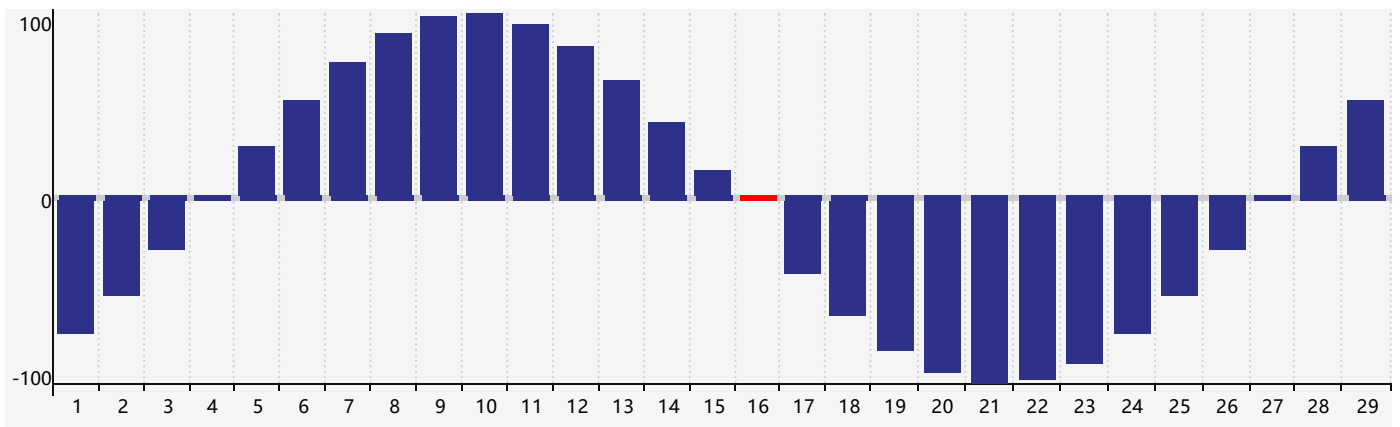

智力節律曲线图 - 2024年2月

情感節律曲线图 - 2024年2月

身體節律曲线图 - 2024年2月

公曆2024年二月 農曆甲辰年 [龍年]

星期日	星期一	星期二	星期三	星期四	星期五	星期六
十八 28	十九 29	二十 30	廿一 31	廿二 1	廿三 2	廿四 3
立春 廿五 4	廿六 5	廿七 6	廿八 7	廿九 8	三十 9	正月 初一 10
初二 11	初三 12	初四 13	初五 14 情感臨界日	初六 15	初七 16 身體臨界日	初八 17
初九 18 智力臨界日	雨水 初十 19	十一 20	十二 21	十三 22	十四 23	十五 24
十六 25	十七 26	十八 27	十九 28	二十 29	廿一 1	廿二 2