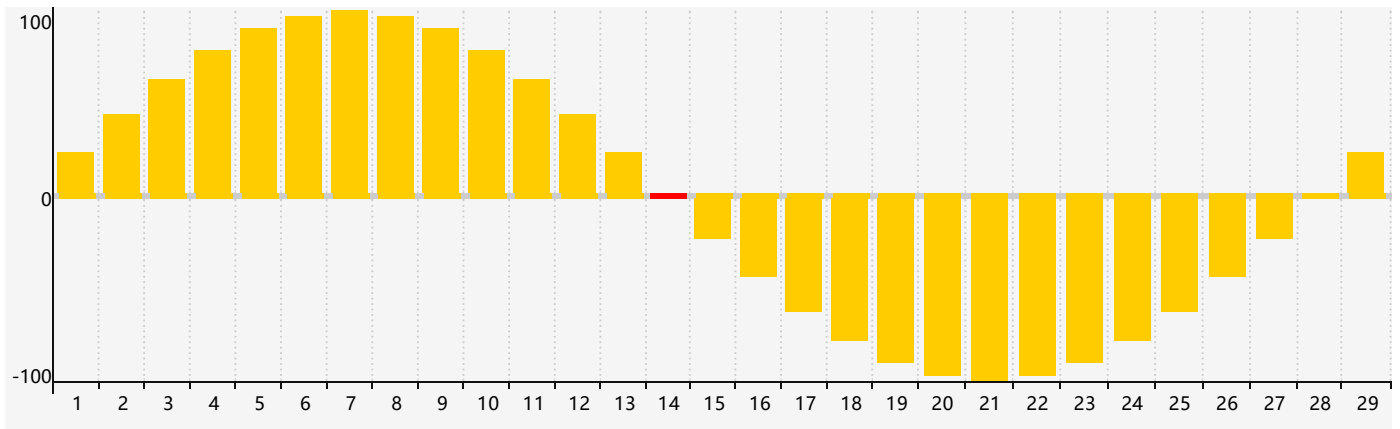

智力節律曲线图 - 2024年2月

情感節律曲线图 - 2024年2月

身體節律曲线图 - 2024年2月

公曆2024年二月 農曆甲辰年 [龍年]

星期日	星期一	星期二	星期三	星期四	星期五	星期六
十八 28	十九 29	二十 30	廿一 31	廿二 1	廿三 2	廿四 3
立春 廿五 4	廿六 5	廿七 6	廿八 7	廿九 8	三十 9	正月 初一 10
初二 11	初三 12	初四 13	初五 14 情感臨界日	初六 15	初七 16 身體臨界日	初八 17
初九 18 智力臨界日	雨水 初十 19	十一 20	十二 21	十三 22	十四 23	十五 24
十六 25	十七 26	十八 27	十九 28	二十 29	廿一 1	廿二 2