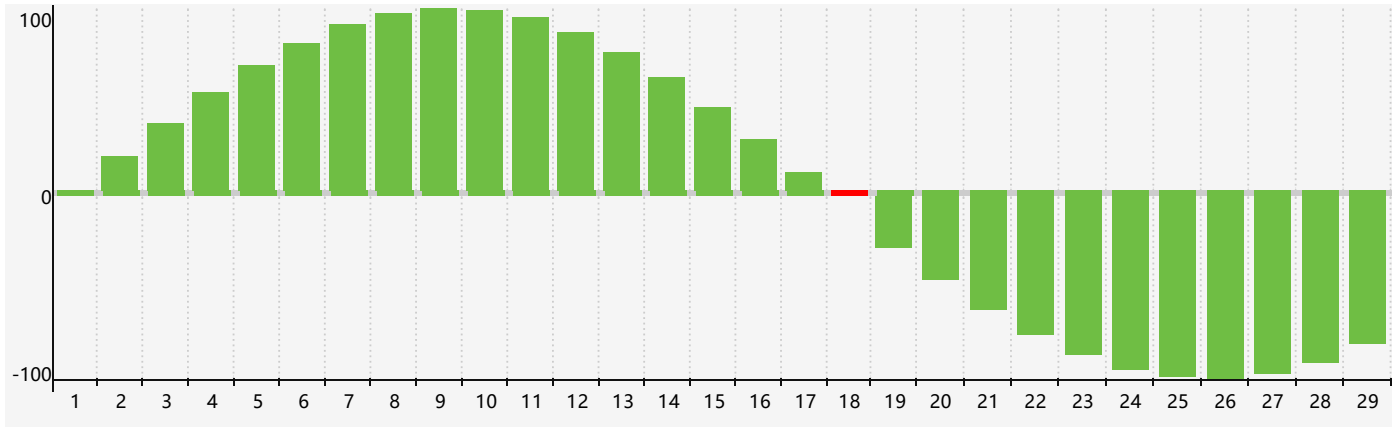

智力節律曲线图 - 2024年2月

情感節律曲线图 - 2024年2月

身體節律曲线图 - 2024年2月

公曆2024年二月 農曆甲辰年 [龍年]

星期日	星期一	星期二	星期三	星期四	星期五	星期六
十八 28	十九 29	二十 30	廿一 31	廿二 1	廿三 2	廿四 3
立春 廿五 4	廿六 5	廿七 6	廿八 7	廿九 8	三十 9	正月 初一 10
初二 11	初三 12	初四 13	初五 14 情感臨界日	初六 15	初七 16 身體臨界日	初八 17
初九 18 智力臨界日	雨水 初十 19	十一 20	十二 21	十三 22	十四 23	十五 24
十六 25	十七 26	十八 27	十九 28	二十 29	廿一 1	廿二 2