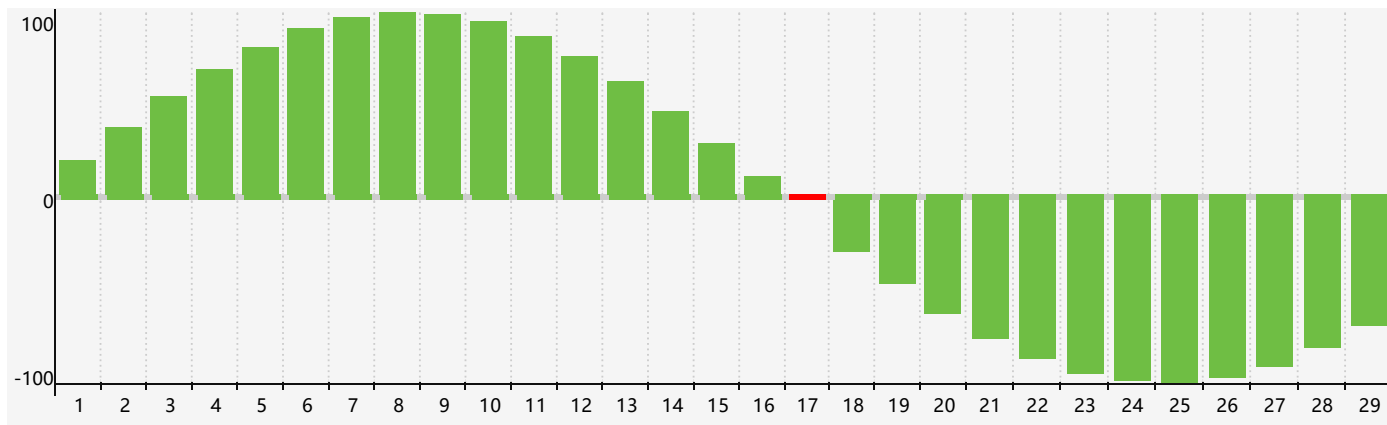

智力節律曲线图 - 2024年2月

情感節律曲线图 - 2024年2月

身體節律曲线图 - 2024年2月

公曆2024年二月 農曆甲辰年 [龍年]

星期日	星期一	星期二	星期三	星期四	星期五	星期六
十八 28	十九 29	二十 30	廿一 31	廿二 1	廿三 2	廿四 3 情感臨界日
立春 廿五 4 身體臨界日	廿六 5	廿七 6	廿八 7	廿九 8	三十 9	正月 初一 10
初二 11	初三 12	初四 13	初五 14	初六 15	初七 16	初八 17 智力臨界日
初九 18	雨水 初十 19	十一 20	十二 21	十三 22	十四 23	十五 24
十六 25	十七 26	十八 27 身體臨界日	十九 28	二十 29	廿一 1	廿二 2 情感臨界日