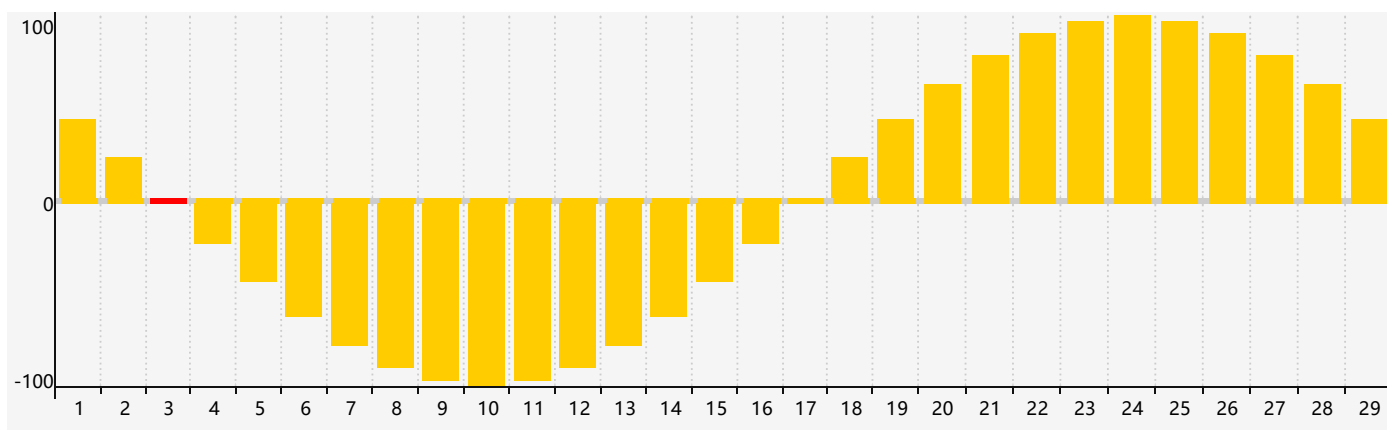

智力節律曲线图 - 2024年2月

情感節律曲线图 - 2024年2月

身體節律曲线图 - 2024年2月

公曆2024年二月 農曆甲辰年 [龍年]

星期日	星期一	星期二	星期三	星期四	星期五	星期六
十八 28	十九 29	二十 30	廿一 31	廿二 1	廿三 2	廿四 3 情感臨界日
立春 廿五 4 身體臨界日	廿六 5	廿七 6	廿八 7	廿九 8	三十 9	正月 初一 10
初二 11	初三 12	初四 13	初五 14	初六 15	初七 16	初八 17 智力臨界日
初九 18	雨水 初十 19	十一 20	十二 21	十三 22	十四 23	十五 24
十六 25	十七 26	十八 27 身體臨界日	十九 28	二十 29	廿一 1	廿二 2 情感臨界日