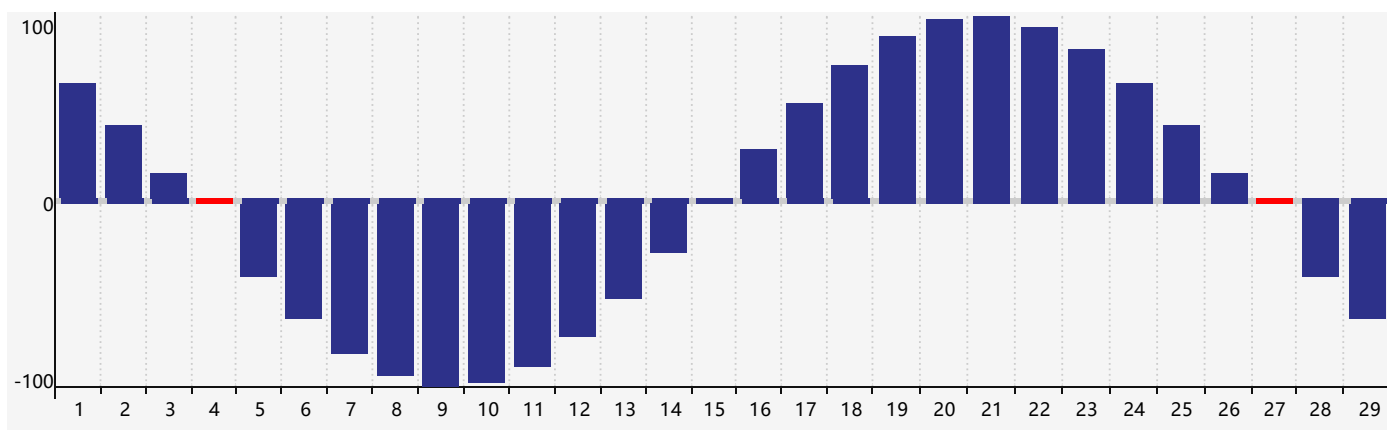

智力節律曲线图 - 2024年2月

情感節律曲线图 - 2024年2月

身體節律曲线图 - 2024年2月

公曆2024年二月 農曆甲辰年 [龍年]

星期日	星期一	星期二	星期三	星期四	星期五	星期六
十八 28	十九 29	二十 30	廿一 31	廿二 1	廿三 2	廿四 3 情感臨界日
立春 廿五 4 身體臨界日	廿六 5	廿七 6	廿八 7	廿九 8	三十 9	正月 初一 10
初二 11	初三 12	初四 13	初五 14	初六 15	初七 16	初八 17 智力臨界日
初九 18	雨水 初十 19	十一 20	十二 21	十三 22	十四 23	十五 24
十六 25	十七 26	十八 27 身體臨界日	十九 28	二十 29	廿一 1	廿二 2 情感臨界日