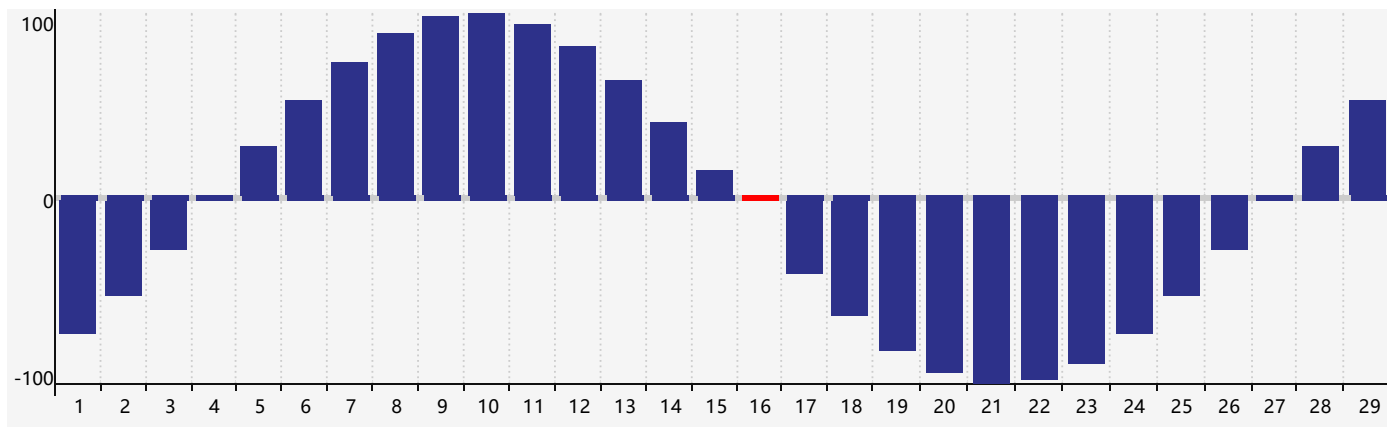

智力節律曲线图 - 2024年2月

情感節律曲线图 - 2024年2月

身體節律曲线图 - 2024年2月

公曆2024年二月 農曆甲辰年 [龍年]

星期日	星期一	星期二	星期三	星期四	星期五	星期六
十八 28	十九 29	二十 30	廿一 31	廿二 1	廿三 2	廿四 3
立春 廿五 4	廿六 5	廿七 6	廿八 7	廿九 8	三十 9	正月 初一 10
初二 11 智力臨界日	初三 12	初四 13	初五 14	初六 15	初七 16 身體臨界日	初八 17
初九 18	雨水 初十 19	十一 20	十二 21	十三 22	十四 23	十五 24 情感臨界日
十六 25	十七 26	十八 27	十九 28	二十 29	廿一 1	廿二 2