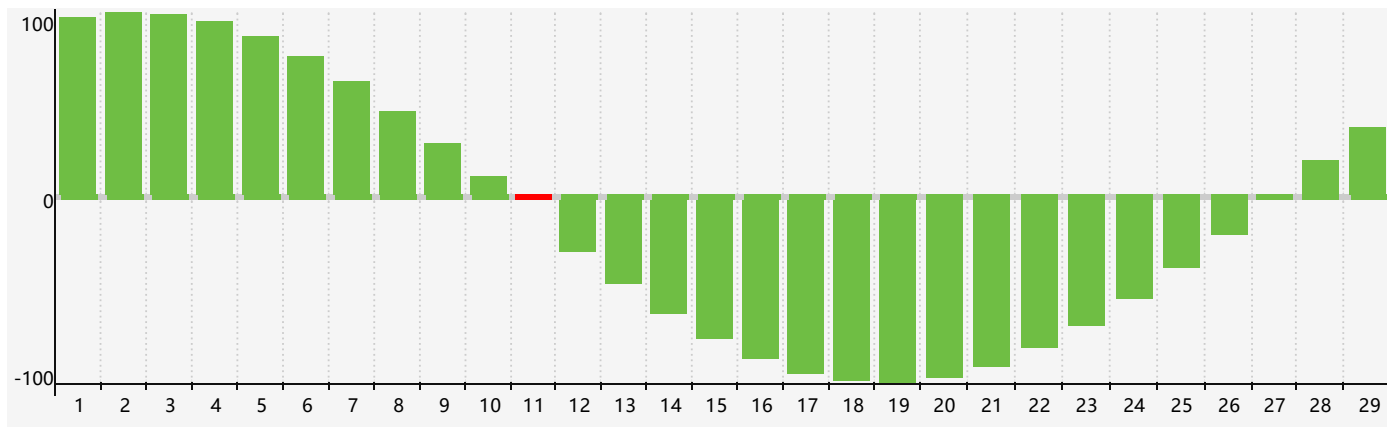

智力節律曲线图 - 2024年2月

情感節律曲线图 - 2024年2月

身體節律曲线图 - 2024年2月

公曆2024年二月 農曆甲辰年 [龍年]

星期日	星期一	星期二	星期三	星期四	星期五	星期六
十八 28	十九 29	二十 30	廿一 31	廿二 1	廿三 2	廿四 3
立春 廿五 4	廿六 5	廿七 6	廿八 7	廿九 8	三十 9	正月 初一 10
初二 11 智力臨界日	初三 12	初四 13	初五 14	初六 15	初七 16 身體臨界日	初八 17
初九 18	雨水 初十 19	十一 20	十二 21	十三 22	十四 23	十五 24 情感臨界日
十六 25	十七 26	十八 27	十九 28	二十 29	廿一 1	廿二 2