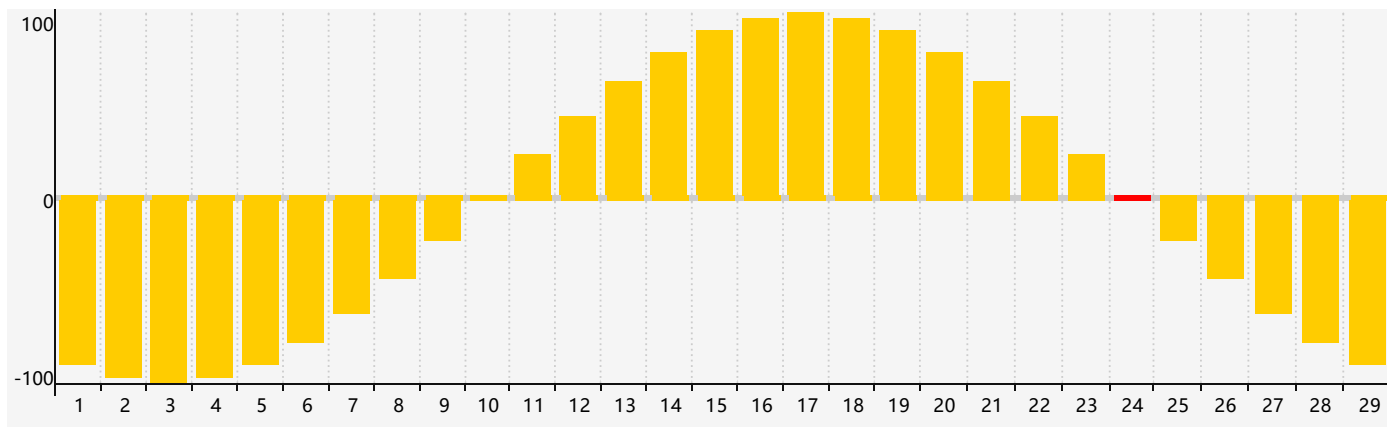

智力節律曲线图 - 2024年2月

情感節律曲线图 - 2024年2月

身體節律曲线图 - 2024年2月

公曆2024年二月 農曆甲辰年 [龍年]

星期日	星期一	星期二	星期三	星期四	星期五	星期六
十八 28	十九 29	二十 30	廿一 31	廿二 1	廿三 2	廿四 3
立春 廿五 4	廿六 5	廿七 6	廿八 7	廿九 8	三十 9	正月 初一 10
初二 11 智力臨界日	初三 12	初四 13	初五 14	初六 15	初七 16 身體臨界日	初八 17
初九 18	雨水 初十 19	十一 20	十二 21	十三 22	十四 23	十五 24 情感臨界日
十六 25	十七 26	十八 27	十九 28	二十 29	廿一 1	廿二 2