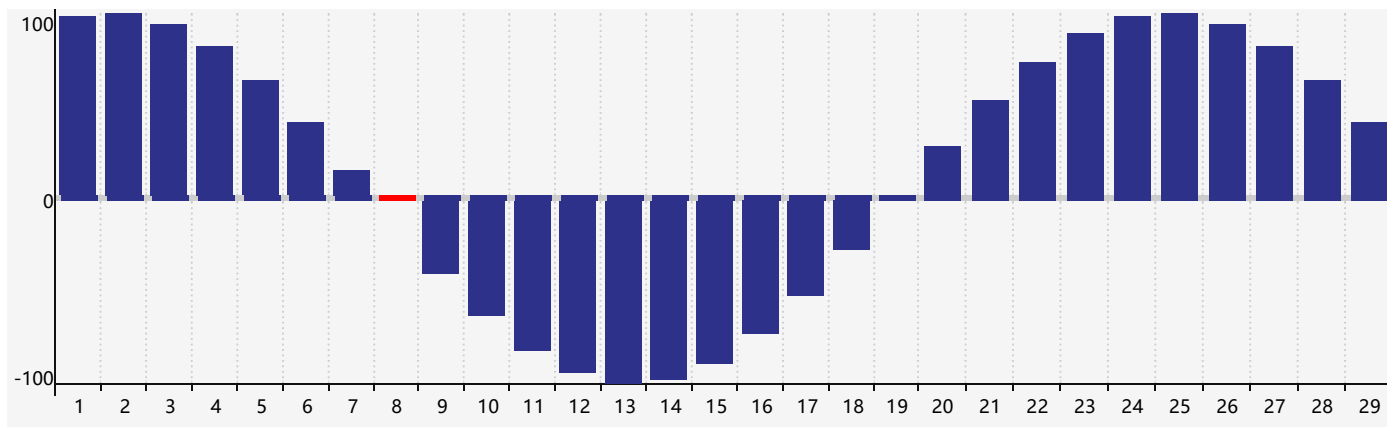

智力節律曲线图 - 2024年2月

情感節律曲线图 - 2024年2月

身體節律曲线图 - 2024年2月

公曆2024年二月 農曆甲辰年 [龍年]

星期日	星期一	星期二	星期三	星期四	星期五	星期六
十八 28	十九 29 情感臨界日	二十 30	廿一 31	廿二 1	廿三 2	廿四 3
立春 廿五 4	廿六 5	廿七 6	廿八 7 智力臨界日	廿九 8 身體臨界日	三十 9	正月初一 10
初二 11	初三 12	初四 13	初五 14	初六 15	初七 16	初八 17
初九 18	雨水 初十 19	十一 20	十二 21	十三 22	十四 23	十五 24
十六 25	十七 26 情感臨界日	十八 27	十九 28	二十 29	廿一 1	廿二 2 身體臨界日