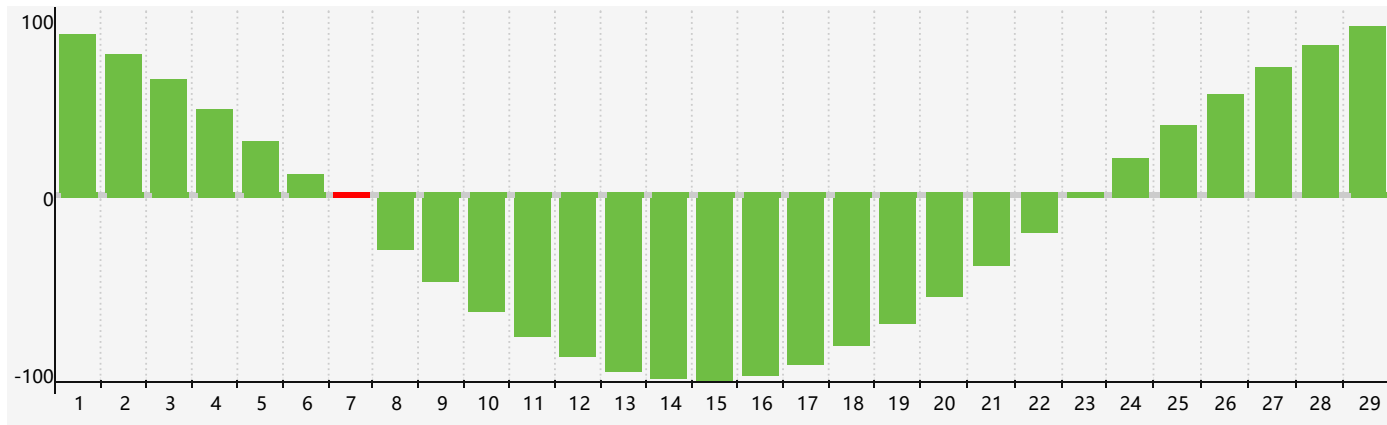

智力節律曲线图 - 2024年2月

情感節律曲线图 - 2024年2月

身體節律曲线图 - 2024年2月

公曆2024年二月 農曆甲辰年 [龍年]

星期日	星期一	星期二	星期三	星期四	星期五	星期六
十八 28	十九 29 情感臨界日	二十 30	廿一 31	廿二 1	廿三 2	廿四 3
立春 廿五 4	廿六 5	廿七 6	廿八 7 智力臨界日	廿九 8 身體臨界日	三十 9	正月初一 10
初二 11	初三 12	初四 13	初五 14	初六 15	初七 16	初八 17
初九 18	雨水 初十 19	十一 20	十二 21	十三 22	十四 23	十五 24
十六 25	十七 26 情感臨界日	十八 27	十九 28	二十 29	廿一 1	廿二 2 身體臨界日