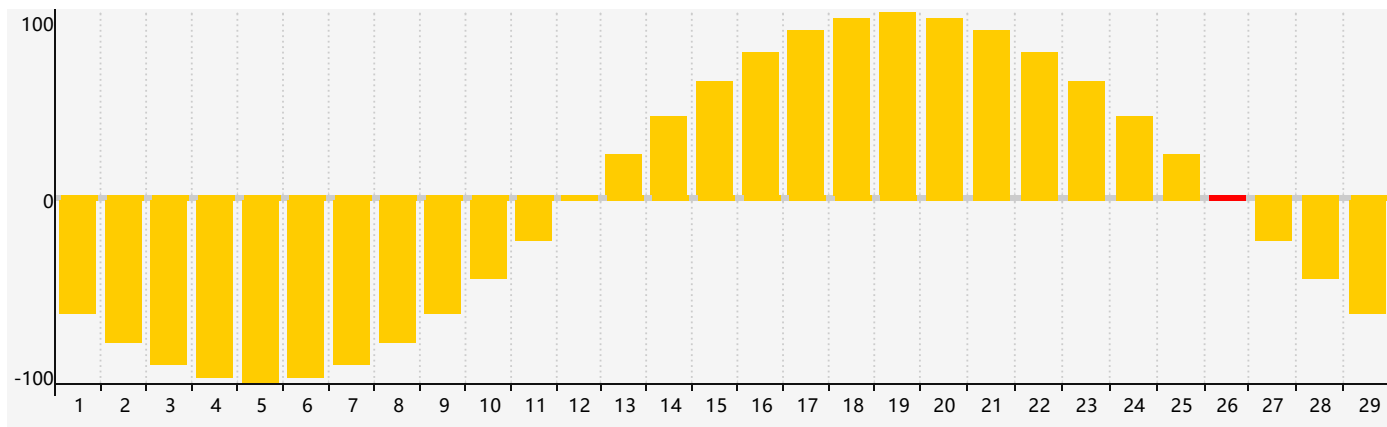

智力節律曲线图 - 2024年2月

情感節律曲线图 - 2024年2月

身體節律曲线图 - 2024年2月

公曆2024年二月 農曆甲辰年 [龍年]

星期日	星期一	星期二	星期三	星期四	星期五	星期六
十八 28	十九 29 情感臨界日	二十 30	廿一 31	廿二 1	廿三 2	廿四 3
立春 廿五 4	廿六 5	廿七 6	廿八 7 智力臨界日	廿九 8 身體臨界日	三十 9	正月初一 10
初二 11	初三 12	初四 13	初五 14	初六 15	初七 16	初八 17
初九 18	雨水 初十 19	十一 20	十二 21	十三 22	十四 23	十五 24
十六 25	十七 26 情感臨界日	十八 27	十九 28	二十 29	廿一 1	廿二 2 身體臨界日