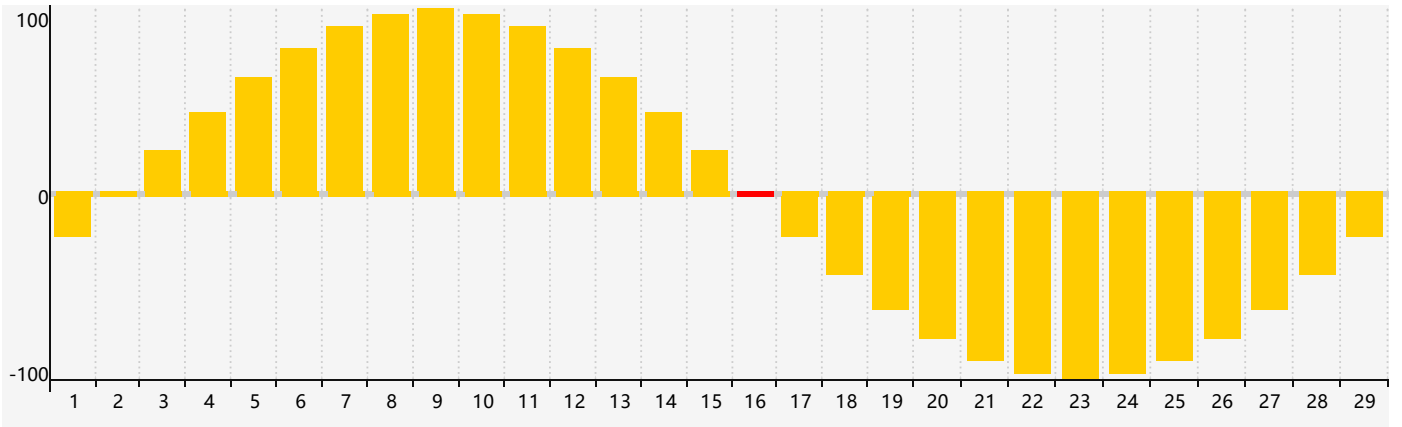

智力節律曲线图 - 2024年2月

情感節律曲线图 - 2024年2月

身體節律曲线图 - 2024年2月

公曆2024年二月 農曆甲辰年 [龍年]

星期日	星期一	星期二	星期三	星期四	星期五	星期六
十八 28	十九 29 智力臨界日 身體臨界日	二十 30	廿一 31	廿二 1	廿三 2	廿四 3
立春 廿五 4	廿六 5	廿七 6	廿八 7	廿九 8	三十 9	正月初一 10
初二 11	初三 12	初四 13	初五 14	初六 15	初七 16 情感臨界日	初八 17
初九 18	雨水 初十 19	十一 20	十二 21 身體臨界日	十三 22	十四 23	十五 24
十六 25	十七 26	十八 27	十九 28	二十 29	廿一 1	廿二 2 智力臨界日