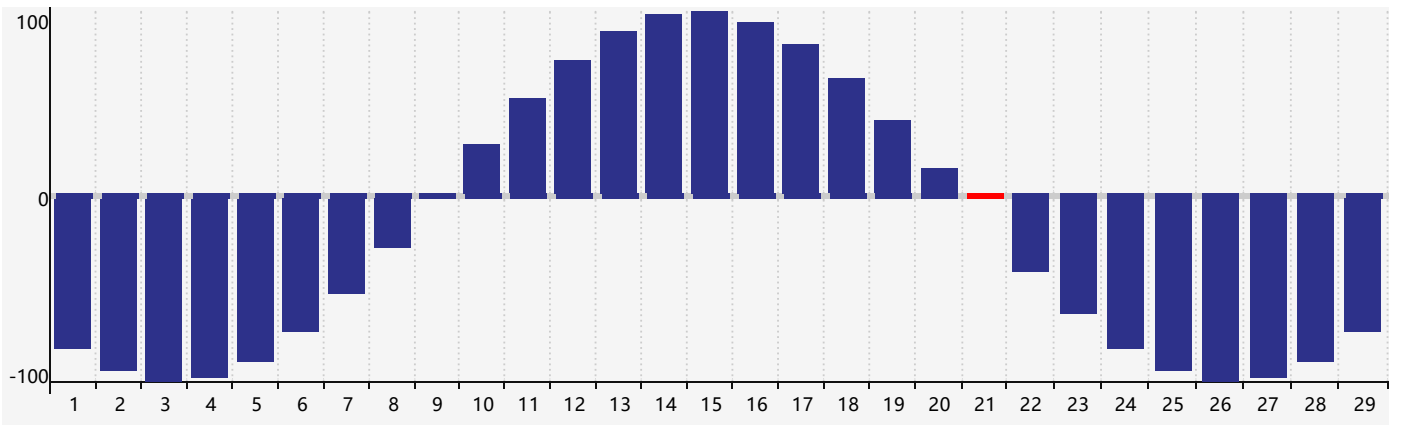

智力節律曲线图 - 2024年2月

情感節律曲线图 - 2024年2月

身體節律曲线图 - 2024年2月

公曆2024年二月 農曆甲辰年 [龍年]

星期日	星期一	星期二	星期三	星期四	星期五	星期六
十八 28	十九 29 智力臨界日 身體臨界日	二十 30	廿一 31	廿二 1	廿三 2	廿四 3
立春 廿五 4	廿六 5	廿七 6	廿八 7	廿九 8	三十 9	正月初一 10
初二 11	初三 12	初四 13	初五 14	初六 15	初七 16 情感臨界日	初八 17
初九 18	雨水 初十 19	十一 20	十二 21 身體臨界日	十三 22	十四 23	十五 24
十六 25	十七 26	十八 27	十九 28	二十 29	廿一 1	廿二 2 智力臨界日