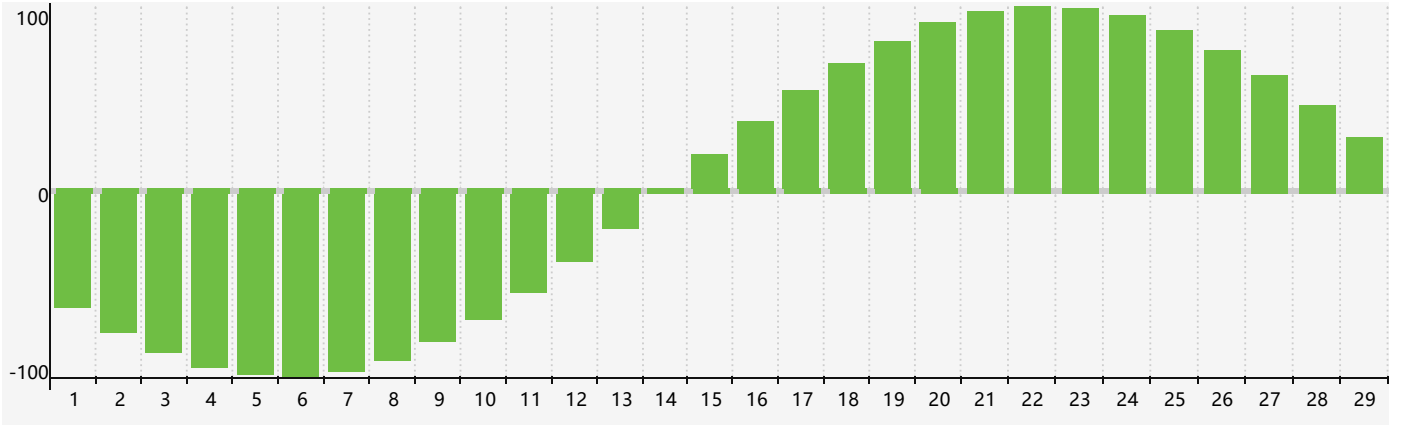

智力節律曲线图 - 2024年2月

情感節律曲线图 - 2024年2月

身體節律曲线图 - 2024年2月

公曆2024年二月 農曆甲辰年 [龍年]

星期日	星期一	星期二	星期三	星期四	星期五	星期六
十八 28	十九 29 智力臨界日 身體臨界日	二十 30	廿一 31	廿二 1	廿三 2	廿四 3
立春 廿五 4	廿六 5	廿七 6	廿八 7	廿九 8	三十 9	正月初一 10
初二 11	初三 12	初四 13	初五 14	初六 15	初七 16 情感臨界日	初八 17
初九 18	雨水 初十 19	十一 20	十二 21 身體臨界日	十三 22	十四 23	十五 24
十六 25	十七 26	十八 27	十九 28	二十 29	廿一 1	廿二 2 智力臨界日