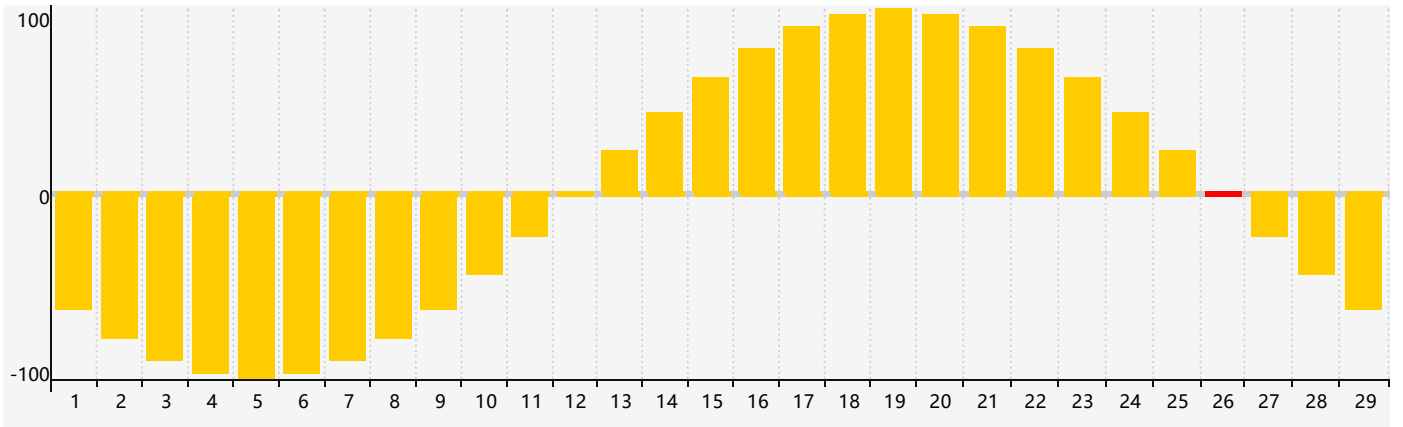

智力節律曲线图 - 2024年2月

情感節律曲线图 - 2024年2月

身體節律曲线图 - 2024年2月

公曆2024年二月 農曆甲辰年 [龍年]

星期日	星期一	星期二	星期三	星期四	星期五	星期六
十八 28	十九 29 情感臨界日	二十 30	廿一 31	廿二 1	廿三 2	廿四 3
立春 廿五 4	廿六 5	廿七 6	廿八 7	廿九 8	三十 9	正月初一 10
初二 11	初三 12	初四 13	初五 14	初六 15 智力臨界日	初七 16	初八 17
初九 18 身體臨界日	雨水 初十 19	十一 20	十二 21	十三 22	十四 23	十五 24
十六 25	十七 26 情感臨界日	十八 27	十九 28	二十 29	廿一 1	廿二 2