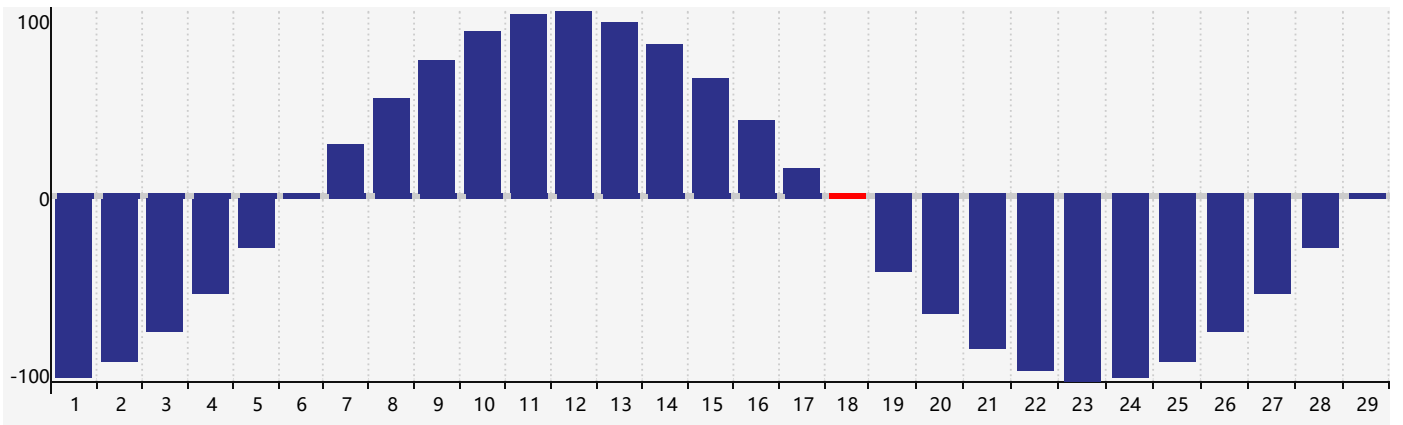

智力節律曲线图 - 2024年2月

情感節律曲线图 - 2024年2月

身體節律曲线图 - 2024年2月

公曆2024年二月 農曆甲辰年 [龍年]

星期日	星期一	星期二	星期三	星期四	星期五	星期六
十八 28	十九 29 情感臨界日	二十 30	廿一 31	廿二 1	廿三 2	廿四 3
立春 廿五 4	廿六 5	廿七 6	廿八 7	廿九 8	三十 9	正月初一 10
初二 11	初三 12	初四 13	初五 14	初六 15 智力臨界日	初七 16	初八 17
初九 18 身體臨界日	雨水 初十 19	十一 20	十二 21	十三 22	十四 23	十五 24
十六 25	十七 26 情感臨界日	十八 27	十九 28	二十 29	廿一 1	廿二 2