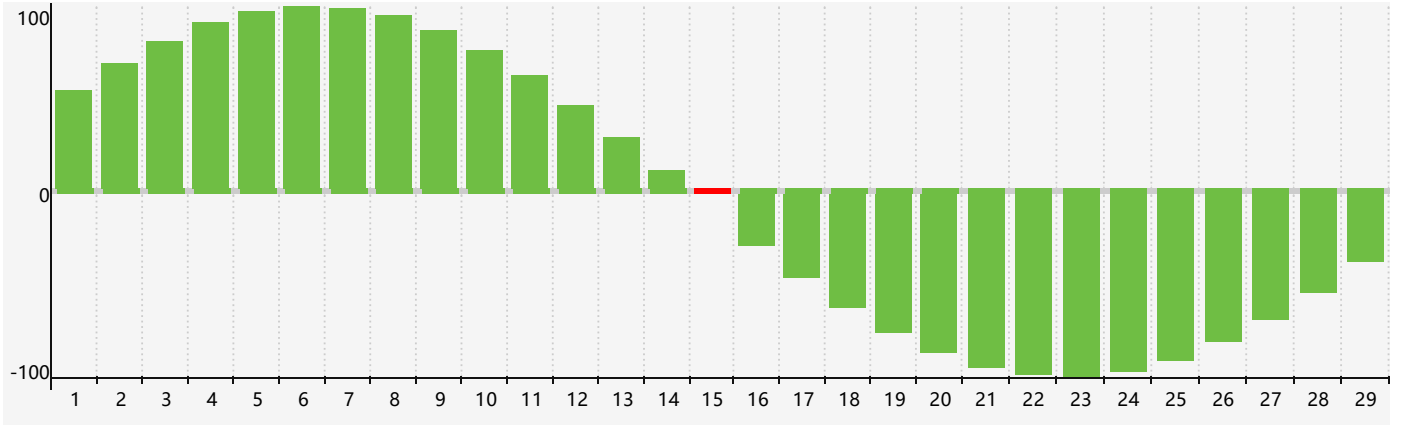

智力節律曲线图 - 2024年2月

情感節律曲线图 - 2024年2月

身體節律曲线图 - 2024年2月

公曆2024年二月 農曆甲辰年 [龍年]

星期日	星期一	星期二	星期三	星期四	星期五	星期六
十八 28	十九 29 情感臨界日	二十 30	廿一 31	廿二 1	廿三 2	廿四 3
立春 廿五 4	廿六 5	廿七 6	廿八 7	廿九 8	三十 9	正月初一 10
初二 11	初三 12	初四 13	初五 14	初六 15 智力臨界日	初七 16	初八 17
初九 18 身體臨界日	雨水 初十 19	十一 20	十二 21	十三 22	十四 23	十五 24
十六 25	十七 26 情感臨界日	十八 27	十九 28	二十 29	廿一 1	廿二 2