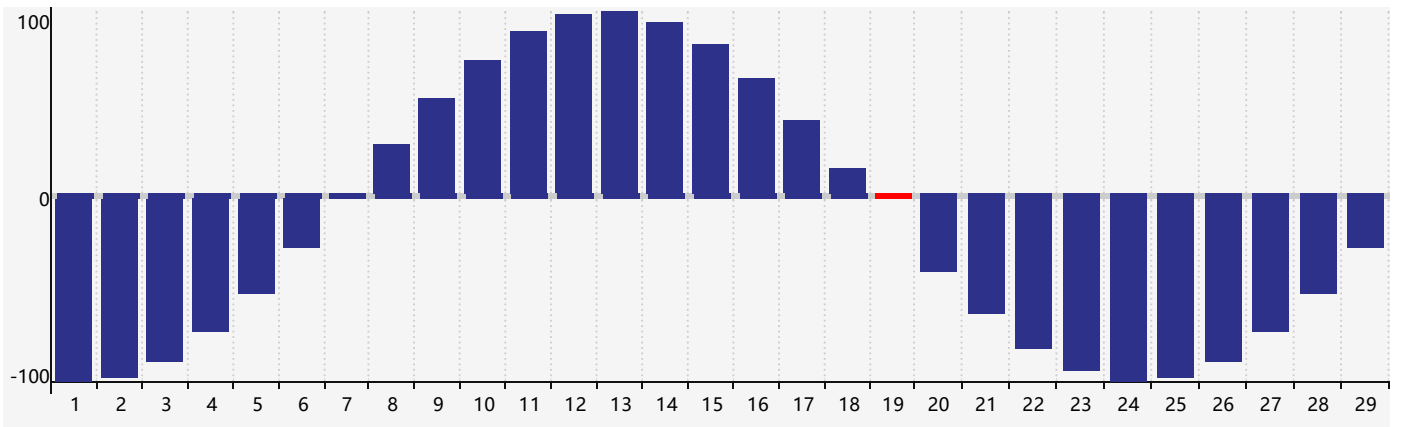

智力節律曲线图 - 2024年2月

情感節律曲线图 - 2024年2月

身體節律曲线图 - 2024年2月

公曆2024年二月 農曆甲辰年 [龍年]

星期日	星期一	星期二	星期三	星期四	星期五	星期六
十八 28	十九 29	二十 30	廿一 31	廿二 1	廿三 2	廿四 3
立春 廿五 4	廿六 5 情感臨界日	廿七 6	廿八 7	廿九 8	三十 9	正月初一 10
初二 11	初三 12	初四 13	初五 14	初六 15 智力臨界日	初七 16	初八 17
初九 18	雨水 初十 19 身體臨界日	十一 20	十二 21	十三 22	十四 23	十五 24
十六 25	十七 26	十八 27	十九 28	二十 29	廿一 1	廿二 2