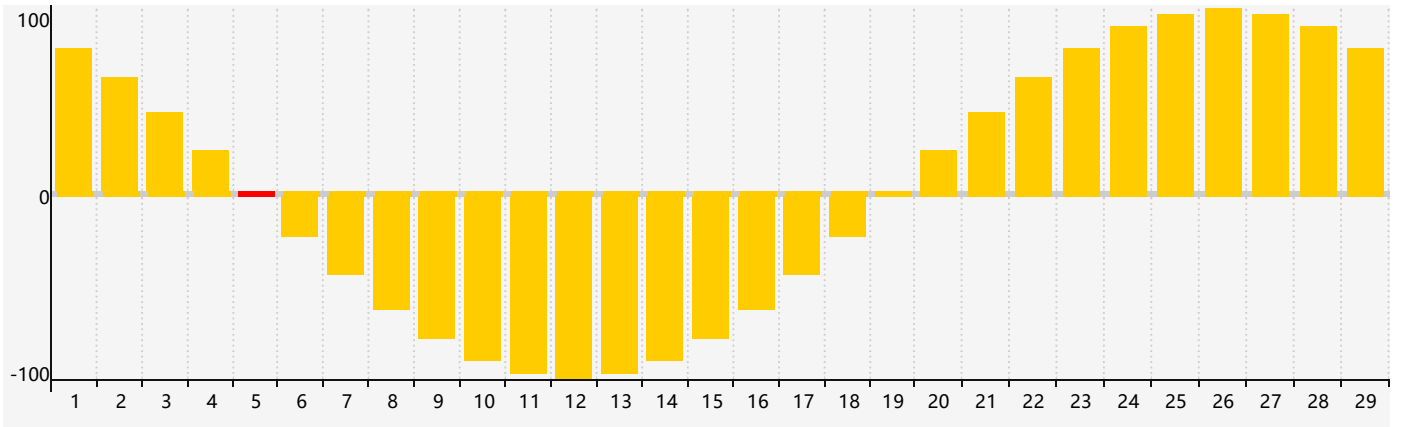

智力節律曲线图 - 2024年2月

情感節律曲线图 - 2024年2月

身體節律曲线图 - 2024年2月

公曆2024年二月 農曆甲辰年 [龍年]

星期日	星期一	星期二	星期三	星期四	星期五	星期六
十八 28	十九 29	二十 30	廿一 31	廿二 1	廿三 2	廿四 3
立春 廿五 4	廿六 5 情感臨界日	廿七 6	廿八 7	廿九 8	三十 9	正月初一 10
初二 11	初三 12	初四 13	初五 14	初六 15 智力臨界日	初七 16	初八 17
初九 18	雨水 初十 19 身體臨界日	十一 20	十二 21	十三 22	十四 23	十五 24
十六 25	十七 26	十八 27	十九 28	二十 29	廿一 1	廿二 2