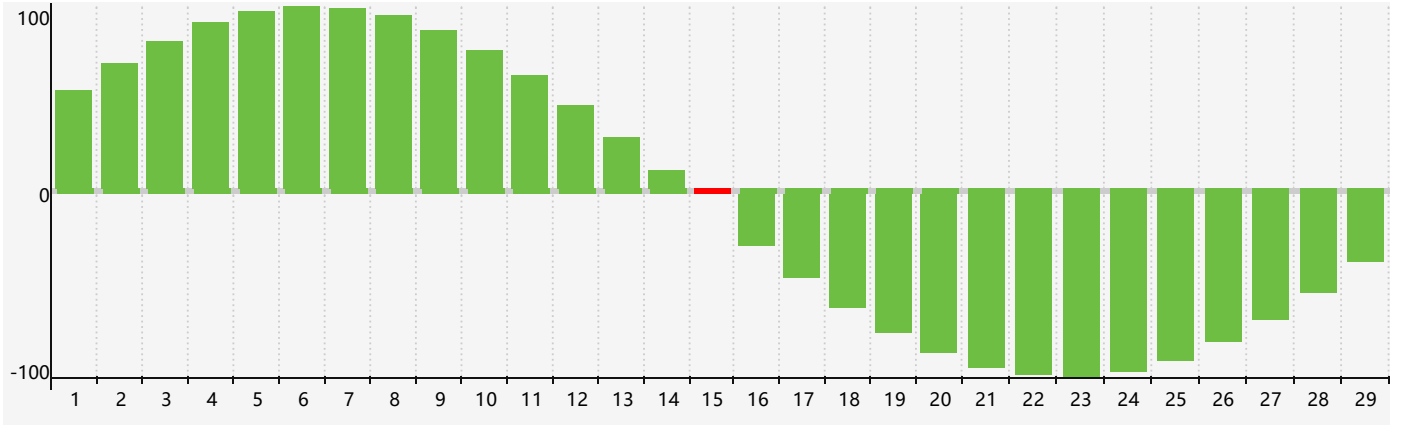

智力節律曲线图 - 2024年2月

情感節律曲线图 - 2024年2月

身體節律曲线图 - 2024年2月

公曆2024年二月 農曆甲辰年 [龍年]

星期日	星期一	星期二	星期三	星期四	星期五	星期六
十八 28	十九 29	二十 30	廿一 31	廿二 1	廿三 2	廿四 3
立春 廿五 4	廿六 5 情感臨界日	廿七 6	廿八 7	廿九 8	三十 9	正月初一 10
初二 11	初三 12	初四 13	初五 14	初六 15 智力臨界日	初七 16	初八 17
初九 18	雨水 初十 19 身體臨界日	十一 20	十二 21	十三 22	十四 23	十五 24
十六 25	十七 26	十八 27	十九 28	二十 29	廿一 1	廿二 2