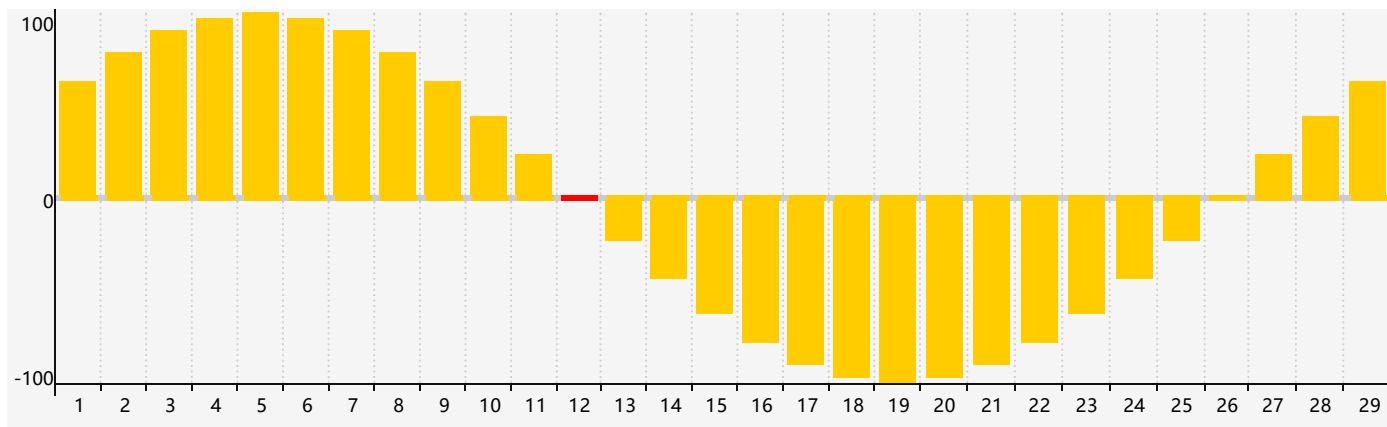

智力節律曲线图 - 2024年2月

情感節律曲线图 - 2024年2月

身體節律曲线图 - 2024年2月

公曆2024年二月 農曆甲辰年 [龍年]

星期日	星期一	星期二	星期三	星期四	星期五	星期六
十八 28	十九 29	二十 30	廿一 31 身體臨界日	廿二 1	廿三 2	廿四 3 智力臨界日
立春 廿五 4	廿六 5	廿七 6	廿八 7	廿九 8	三十 9	正月初一 10
初二 11	初三 12 情感臨界日	初四 13	初五 14	初六 15	初七 16	初八 17
初九 18	雨水 初十 19	十一 20	十二 21	十三 22	十四 23 身體臨界日	十五 24
十六 25	十七 26	十八 27	十九 28	二十 29	廿一 1	廿二 2