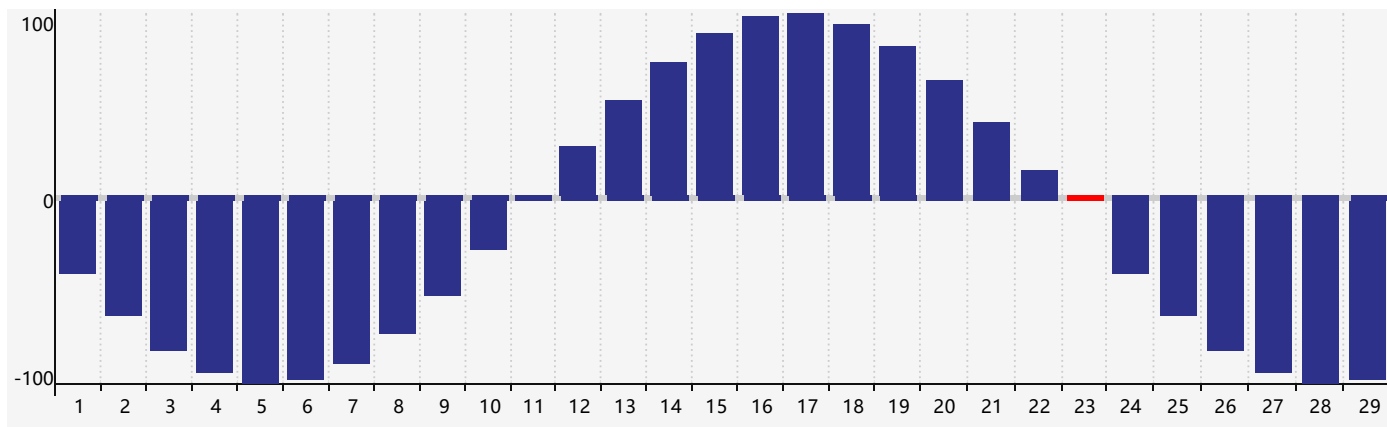

智力節律曲线图 - 2024年2月

情感節律曲线图 - 2024年2月

身體節律曲线图 - 2024年2月

公曆2024年二月 農曆甲辰年 [龍年]

星期日	星期一	星期二	星期三	星期四	星期五	星期六
十八 28	十九 29	二十 30	廿一 31 身體臨界日	廿二 1	廿三 2	廿四 3 智力臨界日
立春 廿五 4	廿六 5	廿七 6	廿八 7	廿九 8	三十 9	正月初一 10
初二 11	初三 12 情感臨界日	初四 13	初五 14	初六 15	初七 16	初八 17
初九 18	雨水 初十 19	十一 20	十二 21	十三 22	十四 23 身體臨界日	十五 24
十六 25	十七 26	十八 27	十九 28	二十 29	廿一 1	廿二 2