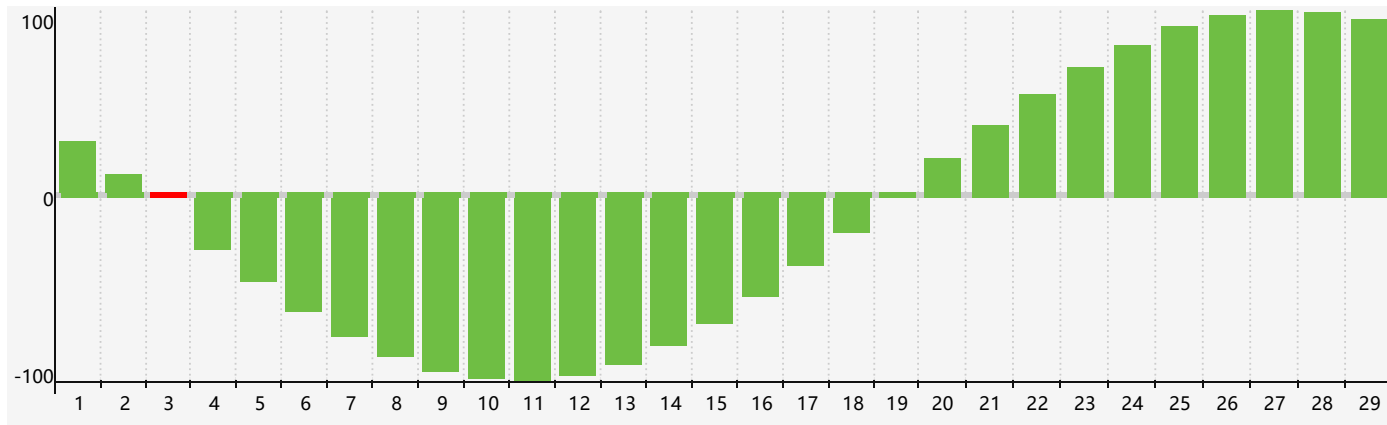

智力節律曲线图 - 2024年2月

情感節律曲线图 - 2024年2月

身體節律曲线图 - 2024年2月

公曆2024年二月 農曆甲辰年 [龍年]

星期日	星期一	星期二	星期三	星期四	星期五	星期六
十八 28	十九 29	二十 30	廿一 31 身體臨界日	廿二 1	廿三 2	廿四 3 智力臨界日
立春 廿五 4	廿六 5	廿七 6	廿八 7	廿九 8	三十 9	正月初一 10
初二 11	初三 12 情感臨界日	初四 13	初五 14	初六 15	初七 16	初八 17
初九 18	雨水 初十 19	十一 20	十二 21	十三 22	十四 23 身體臨界日	十五 24
十六 25	十七 26	十八 27	十九 28	二十 29	廿一 1	廿二 2