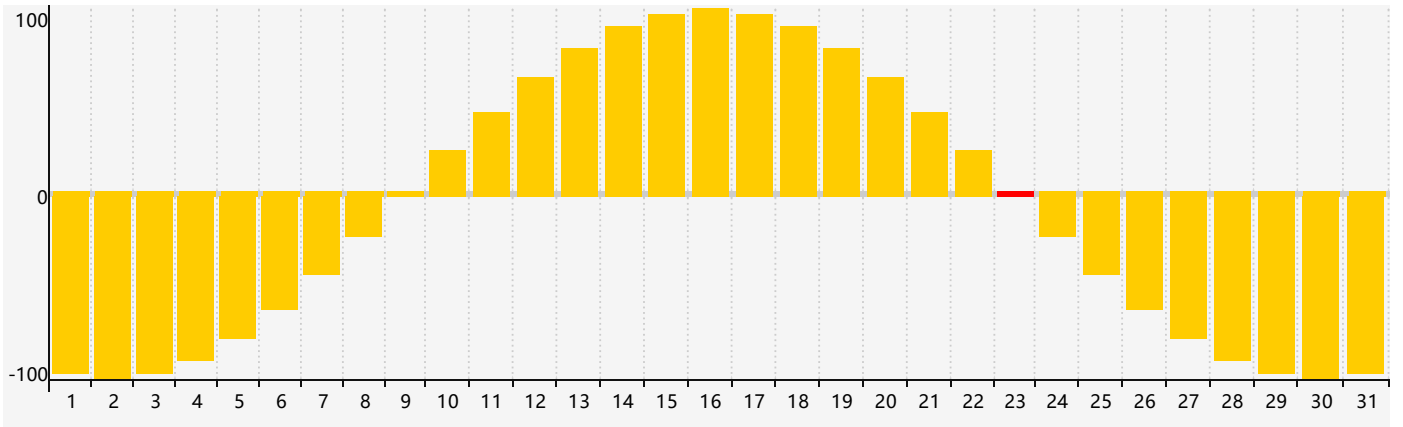

智力節律曲线图 - 2024年3月

情感節律曲线图 - 2024年3月

身體節律曲线图 - 2024年3月

公曆2024年三月 農曆甲辰年 [龍年]

星期日	星期一	星期二	星期三	星期四	星期五	星期六
十六 25	十七 26 身體臨界日	十八 27	十九 28	二十 29	廿一 1	廿二 2
廿三 3	廿四 4	驚蟄 廿五 5	廿六 6	廿七 7	廿八 8	廿九 9
二月 初一 10	初二 11 智力臨界日	初三 12	初四 13	初五 14	初六 15	初七 16
初八 17	初九 18	初十 19	春分 十一 20 身體臨界日	十二 21	十三 22	十四 23 情感臨界日
十五 24	十六 25	十七 26	十八 27	十九 28	二十 29	廿一 30
廿二 31	廿三 1	廿四 2	廿五 3	清明 廿六 4	廿七 5	廿八 6