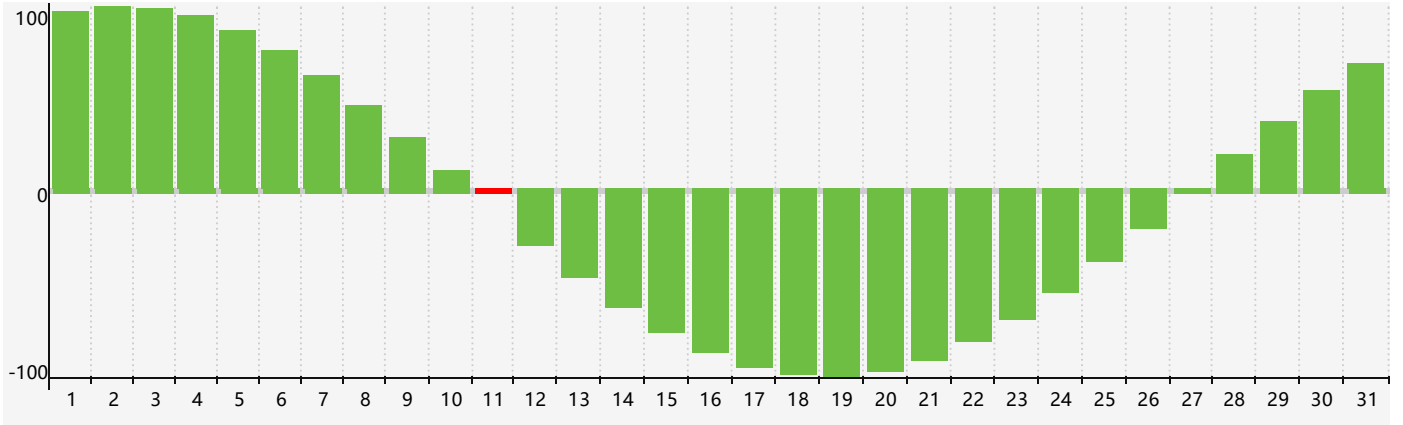

智力節律曲线图 - 2024年3月

情感節律曲线图 - 2024年3月

身體節律曲线图 - 2024年3月

公曆2024年三月 農曆甲辰年 [龍年]

星期日	星期一	星期二	星期三	星期四	星期五	星期六
十六 25	十七 26 身體臨界日	十八 27	十九 28	二十 29	廿一 1	廿二 2
廿三 3	廿四 4	驚蟄 廿五 5	廿六 6	廿七 7	廿八 8	廿九 9
二月 初一 10	初二 11 智力臨界日	初三 12	初四 13	初五 14	初六 15	初七 16
初八 17	初九 18	初十 19	春分 十一 20 身體臨界日	十二 21	十三 22	十四 23 情感臨界日
十五 24	十六 25	十七 26	十八 27	十九 28	二十 29	廿一 30
廿二 31	廿三 1	廿四 2	廿五 3	清明 廿六 4	廿七 5	廿八 6