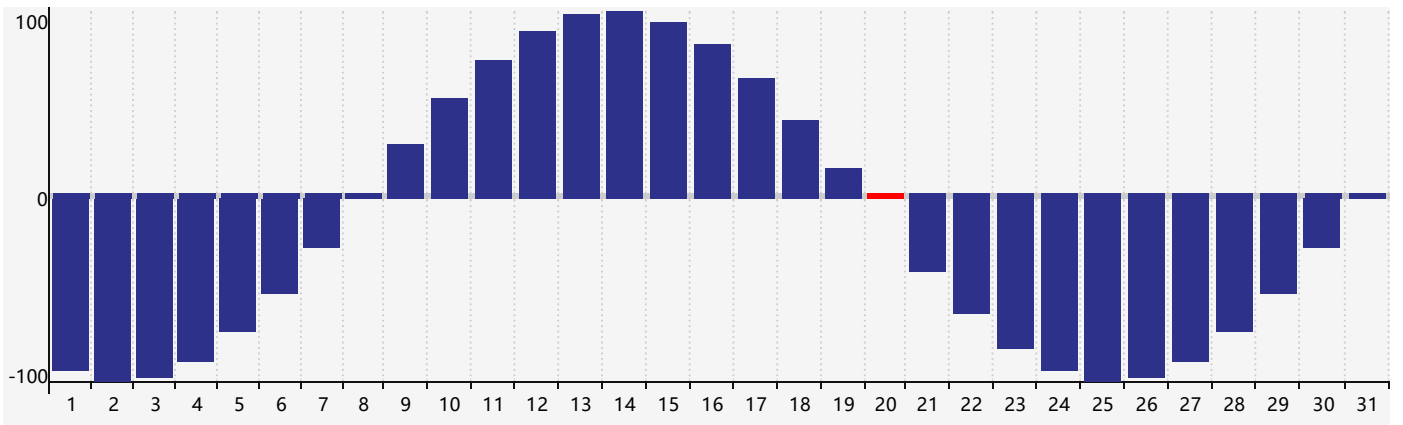

智力節律曲线图 - 2024年3月

情感節律曲线图 - 2024年3月

身體節律曲线图 - 2024年3月

公曆2024年三月 農曆甲辰年 [龍年]

星期日	星期一	星期二	星期三	星期四	星期五	星期六
十六 25	十七 26 身體臨界日	十八 27	十九 28	二十 29	廿一 1	廿二 2
廿三 3	廿四 4	驚蟄 廿五 5	廿六 6	廿七 7	廿八 8	廿九 9
二月 初一 10	初二 11 智力臨界日	初三 12	初四 13	初五 14	初六 15	初七 16
初八 17	初九 18	初十 19	春分 十一 20 身體臨界日	十二 21	十三 22	十四 23 情感臨界日
十五 24	十六 25	十七 26	十八 27	十九 28	二十 29	廿一 30
廿二 31	廿三 1	廿四 2	廿五 3	清明 廿六 4	廿七 5	廿八 6