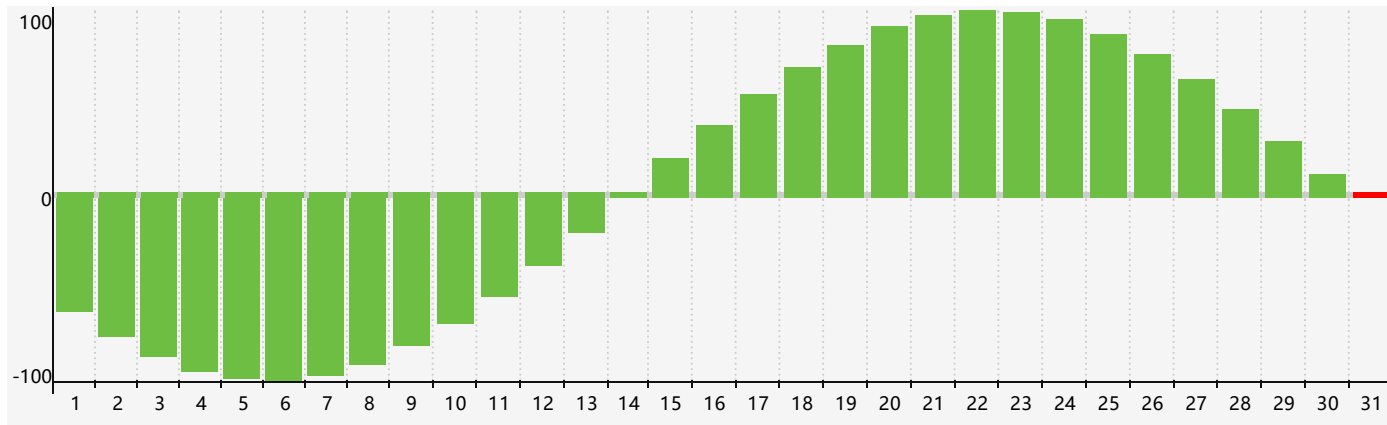

智力節律曲线图 - 2024年3月

情感節律曲线图 - 2024年3月

身體節律曲线图 - 2024年3月

公曆2024年三月 農曆甲辰年 [龍年]

星期日	星期一	星期二	星期三	星期四	星期五	星期六
十六 25	十七 26 情感臨界日	十八 27 智力臨界日	十九 28	二十 29	廿一 1	廿二 2
廿三 3	廿四 4	驚蟄 廿五 5	廿六 6	廿七 7	廿八 8	廿九 9
二月初一 10	初二 11	初三 12	初四 13	初五 14 身體臨界日	初六 15	初七 16
初八 17	初九 18	初十 19	春分 十一 20	十二 21	十三 22	十四 23
十五 24	十六 25 情感臨界日	十七 26	十八 27	十九 28	二十 29	廿一 30
廿二 31 智力臨界日	廿三 1	廿四 2	廿五 3	清明 廿六 4	廿七 5	廿八 6 身體臨界日