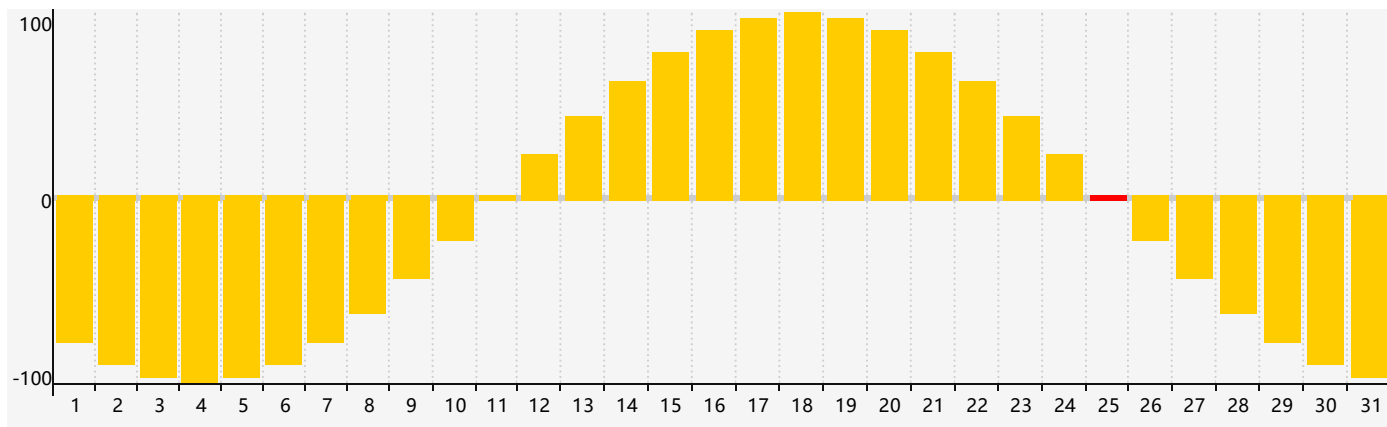

智力節律曲线图 - 2024年3月

情感節律曲线图 - 2024年3月

身體節律曲线图 - 2024年3月

公曆2024年三月 農曆甲辰年 [龍年]

星期日	星期一	星期二	星期三	星期四	星期五	星期六
十六 25	十七 26 情感臨界日	十八 27 智力臨界日	十九 28	二十 29	廿一 1	廿二 2
廿三 3	廿四 4	驚蟄 廿五 5	廿六 6	廿七 7	廿八 8	廿九 9
二月初一 10	初二 11	初三 12	初四 13	初五 14 身體臨界日	初六 15	初七 16
初八 17	初九 18	初十 19	春分 十一 20	十二 21	十三 22	十四 23
十五 24	十六 25 情感臨界日	十七 26	十八 27	十九 28	二十 29	廿一 30
廿二 31 智力臨界日	廿三 1	廿四 2	廿五 3	清明 廿六 4	廿七 5	廿八 6 身體臨界日