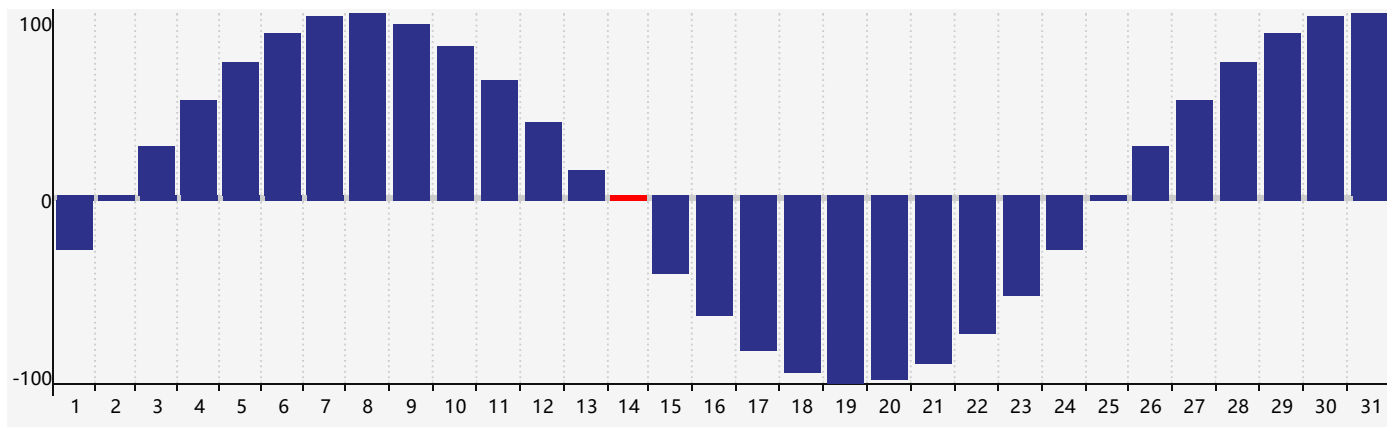

智力節律曲线图 - 2024年3月

情感節律曲线图 - 2024年3月

身體節律曲线图 - 2024年3月

公曆2024年三月 農曆甲辰年 [龍年]

星期日	星期一	星期二	星期三	星期四	星期五	星期六
十六 25	十七 26 情感臨界日	十八 27 智力臨界日	十九 28	二十 29	廿一 1	廿二 2
廿三 3	廿四 4	驚蟄 廿五 5	廿六 6	廿七 7	廿八 8	廿九 9
二月初一 10	初二 11	初三 12	初四 13	初五 14 身體臨界日	初六 15	初七 16
初八 17	初九 18	初十 19	春分 十一 20	十二 21	十三 22	十四 23
十五 24	十六 25 情感臨界日	十七 26	十八 27	十九 28	二十 29	廿一 30
廿二 31 智力臨界日	廿三 1	廿四 2	廿五 3	清明 廿六 4	廿七 5	廿八 6 身體臨界日