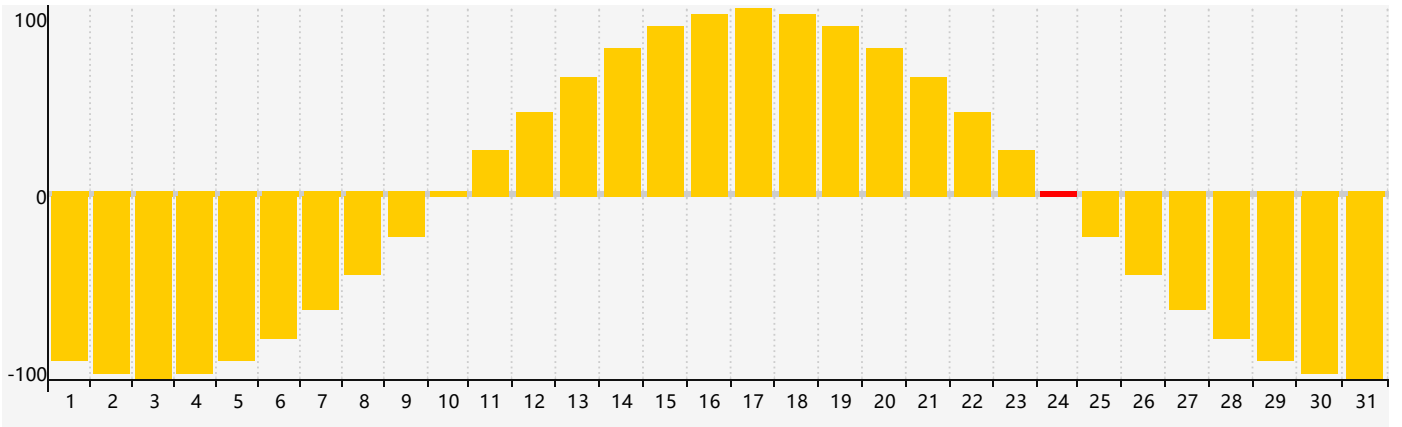

智力節律曲线图 - 2024年3月

情感節律曲线图 - 2024年3月

身體節律曲线图 - 2024年3月

公曆2024年三月 農曆甲辰年 [龍年]

星期日	星期一	星期二	星期三	星期四	星期五	星期六
十六 25 情感臨界日	十七 26	十八 27	十九 28	二十 29	廿一 1	廿二 2
廿三 3	廿四 4 身體臨界日	驚蟄 廿五 5	廿六 6	廿七 7	廿八 8	廿九 9
二月初一 10	初二 11	初三 12 智力臨界日	初四 13	初五 14	初六 15	初七 16
初八 17	初九 18	初十 19	春分 十一 20	十二 21	十三 22	十四 23
十五 24 情感臨界日	十六 25	十七 26	十八 27 身體臨界日	十九 28	二十 29	廿一 30
廿二 31	廿三 1	廿四 2	廿五 3	清明 廿六 4	廿七 5	廿八 6