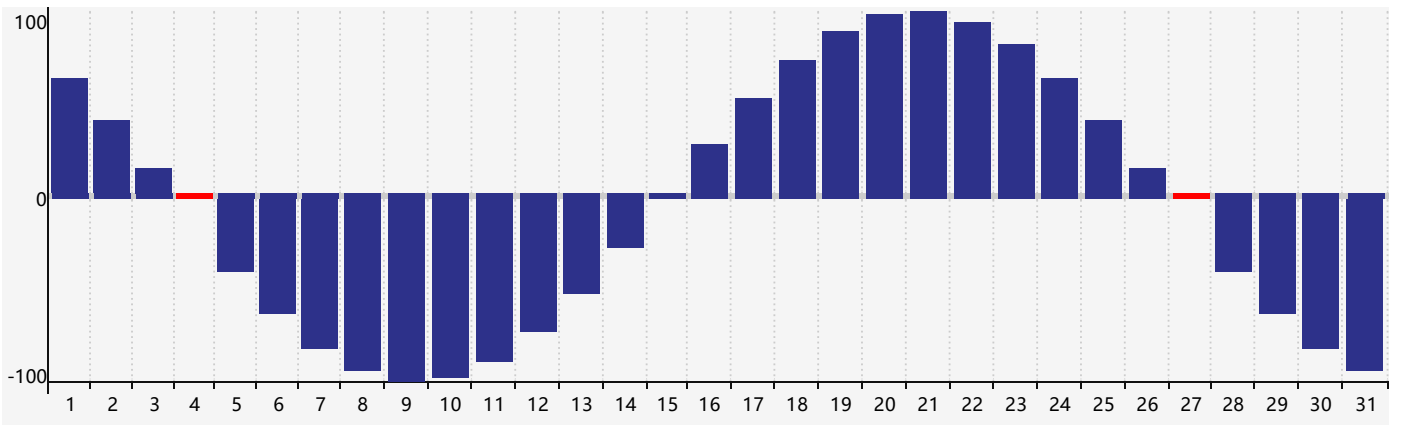

智力節律曲线图 - 2024年3月

情感節律曲线图 - 2024年3月

身體節律曲线图 - 2024年3月

公曆2024年三月 農曆甲辰年 [龍年]

星期日	星期一	星期二	星期三	星期四	星期五	星期六
十六 25 情感臨界日	十七 26	十八 27	十九 28	二十 29	廿一 1	廿二 2
廿三 3	廿四 4 身體臨界日	驚蟄 廿五 5	廿六 6	廿七 7	廿八 8	廿九 9
二月初一 10	初二 11	初三 12 智力臨界日	初四 13	初五 14	初六 15	初七 16
初八 17	初九 18	初十 19	春分 十一 20	十二 21	十三 22	十四 23
十五 24 情感臨界日	十六 25	十七 26	十八 27 身體臨界日	十九 28	二十 29	廿一 30
廿二 31	廿三 1	廿四 2	廿五 3	清明 廿六 4	廿七 5	廿八 6