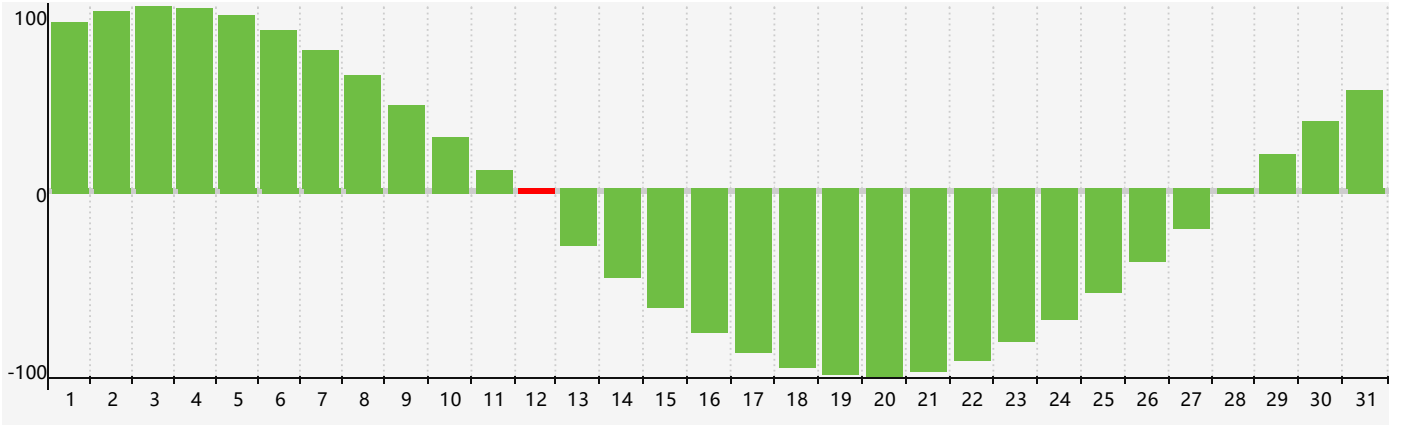

智力節律曲线图 - 2024年3月

情感節律曲线图 - 2024年3月

身體節律曲线图 - 2024年3月

公曆2024年三月 農曆甲辰年 [龍年]

星期日	星期一	星期二	星期三	星期四	星期五	星期六
十六 25 情感臨界日	十七 26	十八 27	十九 28	二十 29	廿一 1	廿二 2
廿三 3	廿四 4 身體臨界日	驚蟄 廿五 5	廿六 6	廿七 7	廿八 8	廿九 9
二月初一 10	初二 11	初三 12 智力臨界日	初四 13	初五 14	初六 15	初七 16
初八 17	初九 18	初十 19	春分 十一 20	十二 21	十三 22	十四 23
十五 24 情感臨界日	十六 25	十七 26	十八 27 身體臨界日	十九 28	二十 29	廿一 30
廿二 31	廿三 1	廿四 2	廿五 3	清明 廿六 4	廿七 5	廿八 6