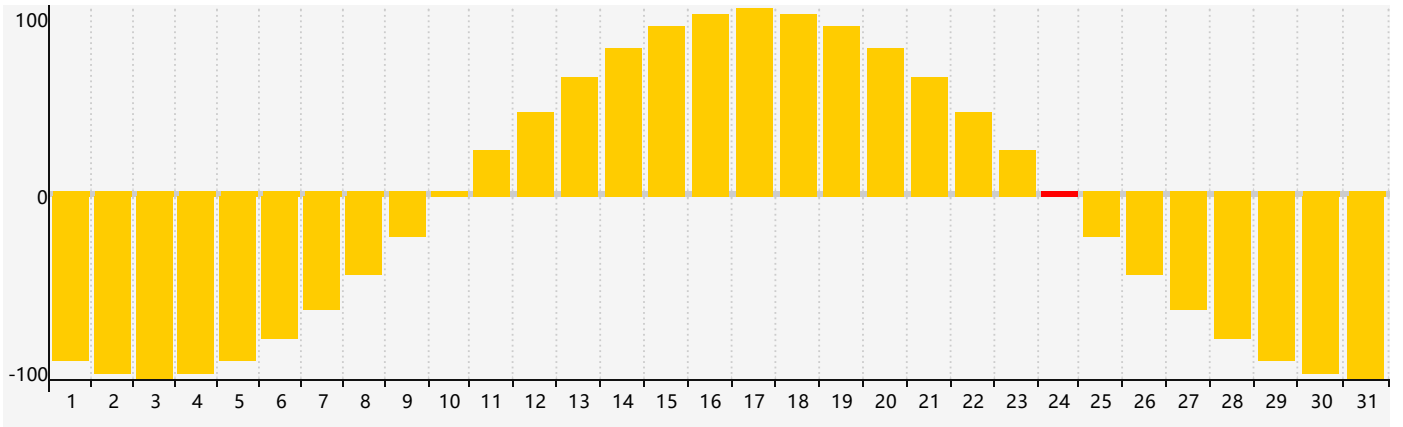

智力節律曲线图 - 2024年3月

情感節律曲线图 - 2024年3月

身體節律曲线图 - 2024年3月

公曆2024年三月 農曆甲辰年 [龍年]

星期日	星期一	星期二	星期三	星期四	星期五	星期六
十六 25 情感臨界日	十七 26	十八 27	十九 28	二十 29	廿一 1	廿二 2
廿三 3	廿四 4	驚蟄 廿五 5	廿六 6	廿七 7 智力臨界日	廿八 8	廿九 9
二月 初一 10	初二 11	初三 12	初四 13 身體臨界日	初五 14	初六 15	初七 16
初八 17	初九 18	初十 19	春分 十一 20	十二 21	十三 22	十四 23
十五 24 情感臨界日	十六 25	十七 26	十八 27	十九 28	二十 29	廿一 30
廿二 31	廿三 1	廿四 2	廿五 3	清明 廿六 4	廿七 5 身體臨界日	廿八 6