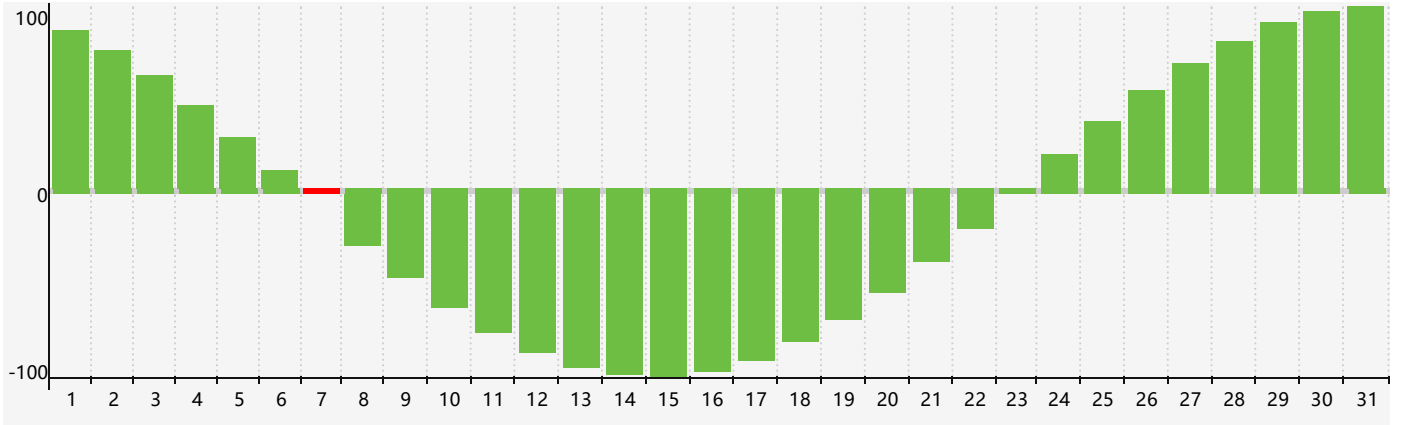

智力節律曲线图 - 2024年3月

情感節律曲线图 - 2024年3月

身體節律曲线图 - 2024年3月

公曆2024年三月 農曆甲辰年 [龍年]

星期日	星期一	星期二	星期三	星期四	星期五	星期六
十六 25 情感臨界日	十七 26	十八 27	十九 28	二十 29	廿一 1	廿二 2
廿三 3	廿四 4	驚蟄 廿五 5	廿六 6	廿七 7 智力臨界日	廿八 8	廿九 9
二月 初一 10	初二 11	初三 12	初四 13 身體臨界日	初五 14	初六 15	初七 16
初八 17	初九 18	初十 19	春分 十一 20	十二 21	十三 22	十四 23
十五 24 情感臨界日	十六 25	十七 26	十八 27	十九 28	二十 29	廿一 30
廿二 31	廿三 1	廿四 2	廿五 3	清明 廿六 4	廿七 5 身體臨界日	廿八 6