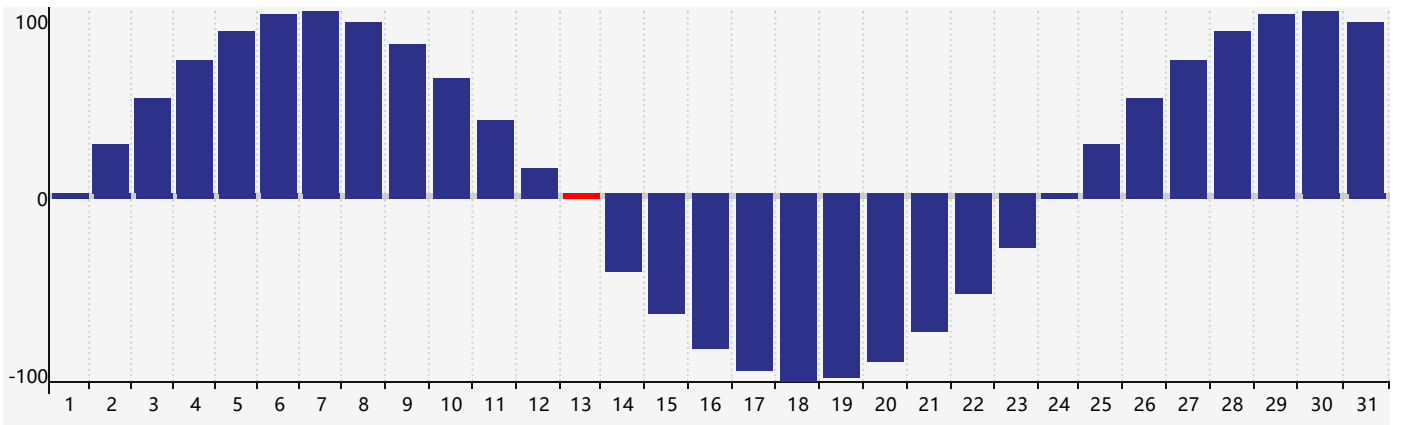

智力節律曲线图 - 2024年3月

情感節律曲线图 - 2024年3月

身體節律曲线图 - 2024年3月

公曆2024年三月 農曆甲辰年 [龍年]

星期日	星期一	星期二	星期三	星期四	星期五	星期六
十六 25 情感臨界日	十七 26	十八 27	十九 28	二十 29	廿一 1	廿二 2
廿三 3	廿四 4	驚蟄 廿五 5	廿六 6	廿七 7 智力臨界日	廿八 8	廿九 9
二月 初一 10	初二 11	初三 12	初四 13 身體臨界日	初五 14	初六 15	初七 16
初八 17	初九 18	初十 19	春分 十一 20	十二 21	十三 22	十四 23
十五 24 情感臨界日	十六 25	十七 26	十八 27	十九 28	二十 29	廿一 30
廿二 31	廿三 1	廿四 2	廿五 3	清明 廿六 4	廿七 5 身體臨界日	廿八 6