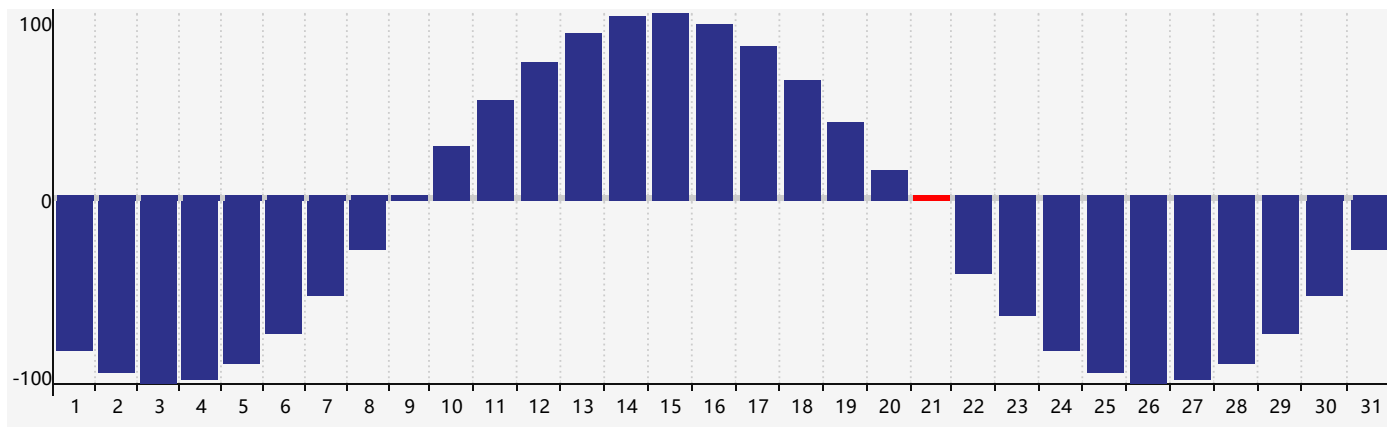

智力節律曲线图 - 2024年3月

情感節律曲线图 - 2024年3月

身體節律曲线图 - 2024年3月

公曆2024年三月 農曆甲辰年 [龍年]

星期日	星期一	星期二	星期三	星期四	星期五	星期六
十六 25	十七 26	十八 27 身體臨界日	十九 28	二十 29	廿一 1	廿二 2
廿三 3	廿四 4	驚蟄 廿五 5	廿六 6	廿七 7	廿八 8	廿九 9
二月初一 10	初二 11	初三 12 情感臨界日	初四 13	初五 14	初六 15	初七 16
初八 17	初九 18	初十 19	春分 十一 20	十二 21 身體臨界日	十三 22	十四 23
十五 24	十六 25 智力臨界日	十七 26	十八 27	十九 28	二十 29	廿一 30
廿二 31	廿三 1	廿四 2	廿五 3	清明 廿六 4	廿七 5	廿八 6