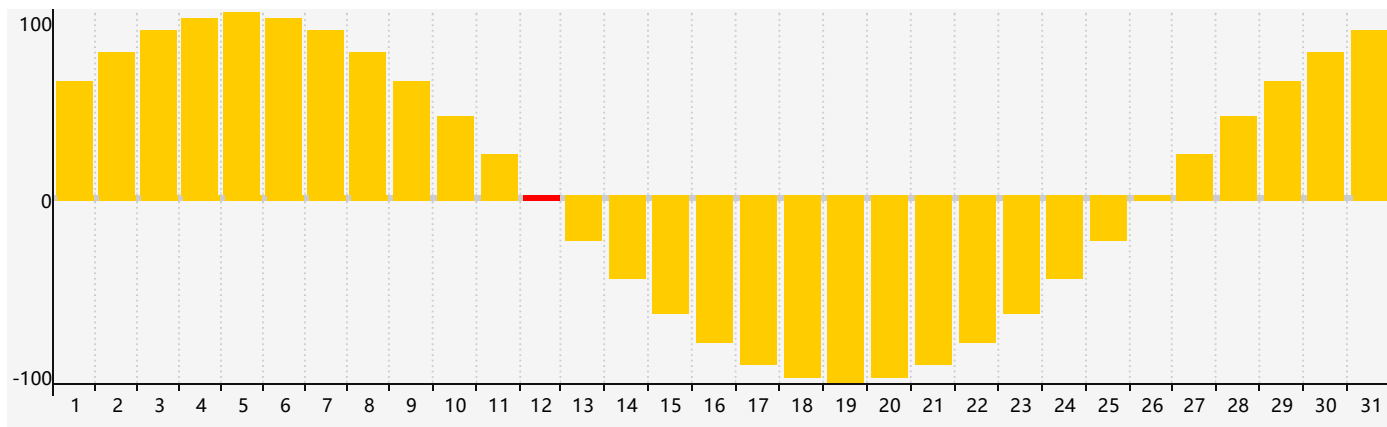

智力節律曲线图 - 2024年3月

情感節律曲线图 - 2024年3月

身體節律曲线图 - 2024年3月

公曆2024年三月 農曆甲辰年 [龍年]

星期日	星期一	星期二	星期三	星期四	星期五	星期六
十六 25	十七 26	十八 27 身體臨界日	十九 28	二十 29	廿一 1	廿二 2
廿三 3	廿四 4	驚蟄 廿五 5	廿六 6	廿七 7	廿八 8	廿九 9
二月初一 10	初二 11	初三 12 情感臨界日	初四 13	初五 14	初六 15	初七 16
初八 17	初九 18	初十 19	春分 十一 20	十二 21 身體臨界日	十三 22	十四 23
十五 24	十六 25 智力臨界日	十七 26	十八 27	十九 28	二十 29	廿一 30
廿二 31	廿三 1	廿四 2	廿五 3	清明 廿六 4	廿七 5	廿八 6