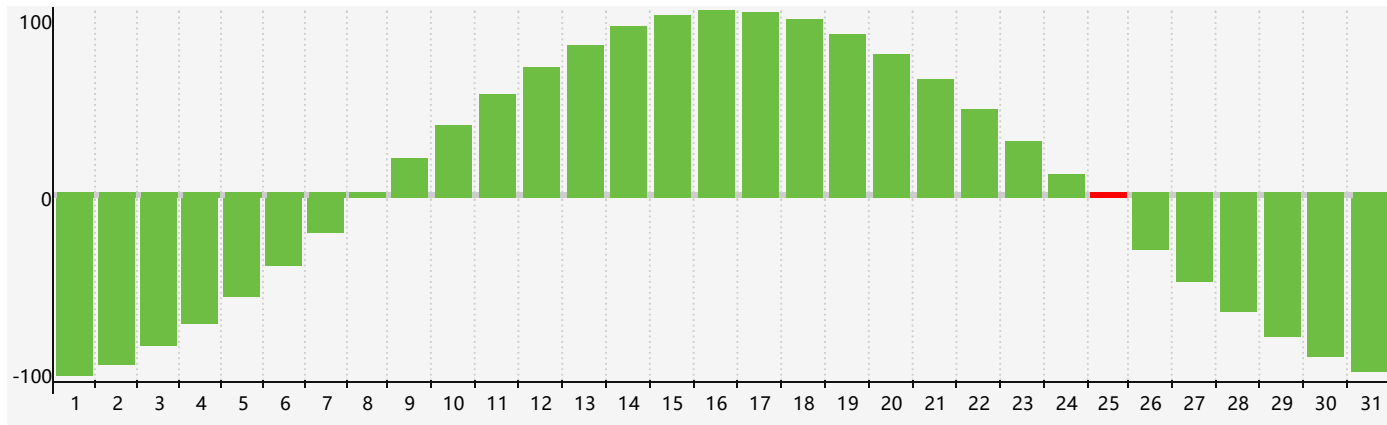

智力節律曲线图 - 2024年3月

情感節律曲线图 - 2024年3月

身體節律曲线图 - 2024年3月

公曆2024年三月 農曆甲辰年 [龍年]

星期日	星期一	星期二	星期三	星期四	星期五	星期六
十六 25	十七 26	十八 27 身體臨界日	十九 28	二十 29	廿一 1	廿二 2
廿三 3	廿四 4	驚蟄 廿五 5	廿六 6	廿七 7	廿八 8	廿九 9
二月初一 10	初二 11	初三 12 情感臨界日	初四 13	初五 14	初六 15	初七 16
初八 17	初九 18	初十 19	春分 十一 20	十二 21 身體臨界日	十三 22	十四 23
十五 24	十六 25 智力臨界日	十七 26	十八 27	十九 28	二十 29	廿一 30
廿二 31	廿三 1	廿四 2	廿五 3	清明 廿六 4	廿七 5	廿八 6