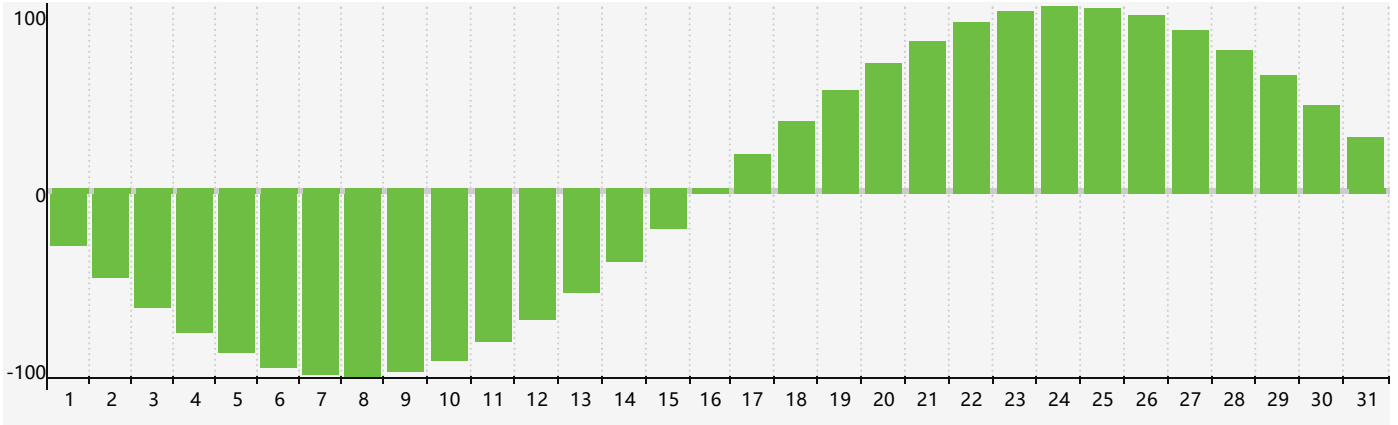

智力節律曲线图 - 2024年3月

情感節律曲线图 - 2024年3月

身體節律曲线图 - 2024年3月

公曆2024年三月 農曆甲辰年 [龍年]

星期日	星期一	星期二	星期三	星期四	星期五	星期六
十六 25	十七 26	十八 27	十九 28	二十 29 智力臨界日	廿一 1 身體臨界日	廿二 2
廿三 3	廿四 4	驚蟄 廿五 5	廿六 6	廿七 7	廿八 8	廿九 9
二月初一 10	初二 11	初三 12	初四 13	初五 14	初六 15	初七 16
初八 17	初九 18	初十 19 情感臨界日	春分 十一 20	十二 21	十三 22	十四 23
十五 24 身體臨界日	十六 25	十七 26	十八 27	十九 28	二十 29	廿一 30
廿二 31	廿三 1	廿四 2 智力臨界日	廿五 3	清明 廿六 4	廿七 5	廿八 6