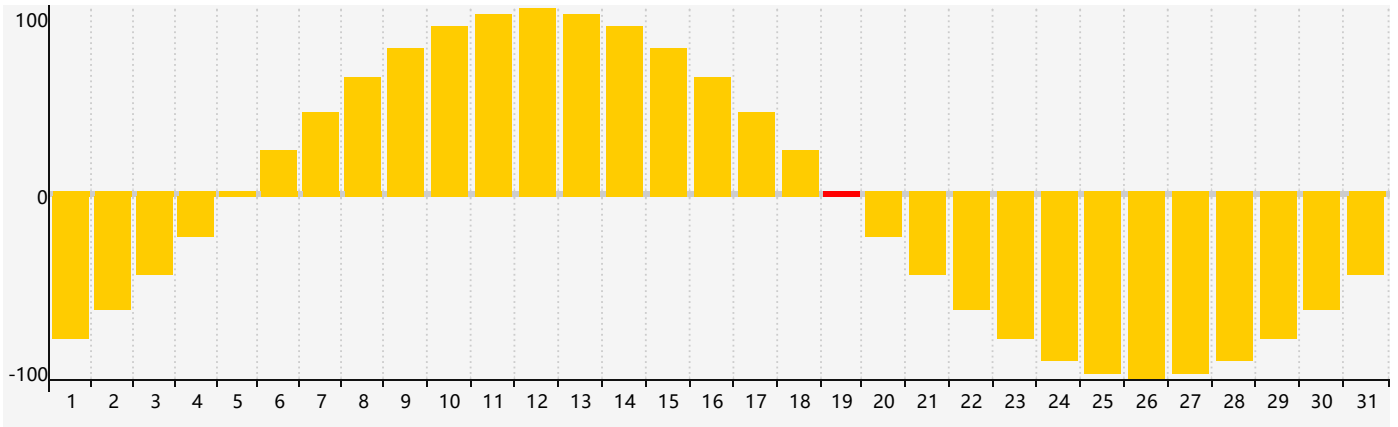

智力節律曲线图 - 2024年3月

情感節律曲线图 - 2024年3月

身體節律曲线图 - 2024年3月

公曆2024年三月 農曆甲辰年 [龍年]

星期日	星期一	星期二	星期三	星期四	星期五	星期六
十六 25	十七 26	十八 27	十九 28	二十 29 智力臨界日	廿一 1 身體臨界日	廿二 2
廿三 3	廿四 4	驚蟄 廿五 5	廿六 6	廿七 7	廿八 8	廿九 9
二月初一 10	初二 11	初三 12	初四 13	初五 14	初六 15	初七 16
初八 17	初九 18	初十 19 情感臨界日	春分 十一 20	十二 21	十三 22	十四 23
十五 24 身體臨界日	十六 25	十七 26	十八 27	十九 28	二十 29	廿一 30
廿二 31	廿三 1	廿四 2 智力臨界日	廿五 3	清明 廿六 4	廿七 5	廿八 6