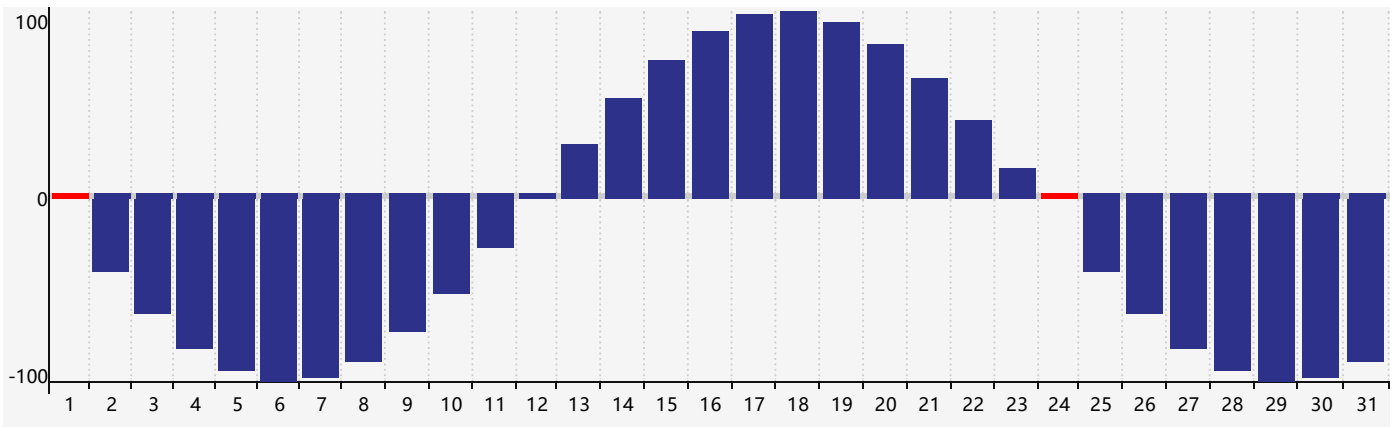

智力節律曲线图 - 2024年3月

情感節律曲线图 - 2024年3月

身體節律曲线图 - 2024年3月

公曆2024年三月 農曆甲辰年 [龍年]

星期日	星期一	星期二	星期三	星期四	星期五	星期六
十六 25	十七 26	十八 27	十九 28	二十 29 智力臨界日	廿一 1 身體臨界日	廿二 2
廿三 3	廿四 4	驚蟄 廿五 5	廿六 6	廿七 7	廿八 8	廿九 9
二月初一 10	初二 11	初三 12	初四 13	初五 14	初六 15	初七 16
初八 17	初九 18	初十 19 情感臨界日	春分 十一 20	十二 21	十三 22	十四 23
十五 24 身體臨界日	十六 25	十七 26	十八 27	十九 28	二十 29	廿一 30
廿二 31	廿三 1	廿四 2 智力臨界日	廿五 3	清明 廿六 4	廿七 5	廿八 6