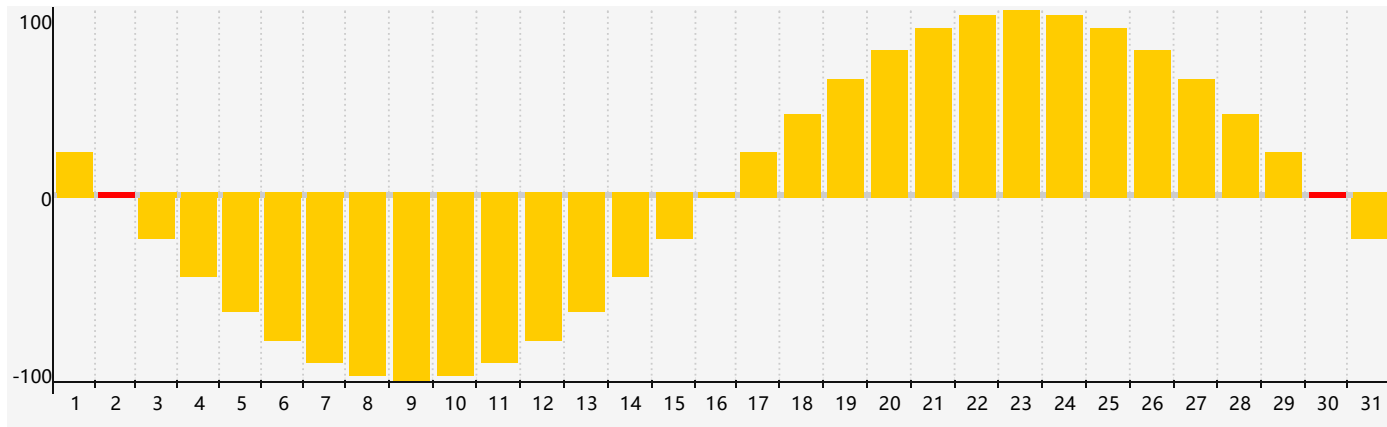

# 情感節律曲线图 - 2024年3月

公曆2024年三月 農曆甲辰年 [龍年]

星期日	星期一	星期二	星期三	星期四	星期五	星期六
十六 25	十七 26	十八 27	十九 28	二十 29	廿一 1	廿二 2 情感臨界日
廿三 3	廿四 4	驚蟄 廿五 5	廿六 6	廿七 7	廿八 8	廿九 9
二月 初一 10	初二 11	初三 12	初四 13	初五 14	初六 15	初七 16
初八 17	初九 18	初十 19	春分 十一 20	十二 21	十三 22	十四 23
十五 24	十六 25	十七 26	十八 27	十九 28	二十 29	廿一 30 情感臨界日
廿二 31	廿三 1	廿四 2	廿五 3	清明 廿六 4	廿七 5	廿八 6