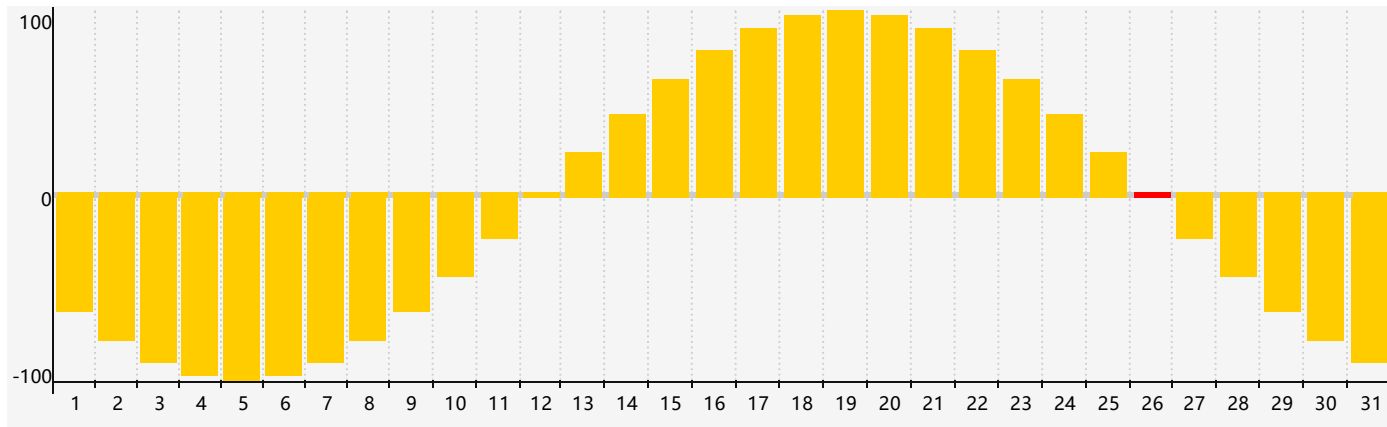

# 情感節律曲线图 - 2024年3月

公曆2024年三月 農曆甲辰年 [龍年]

星期日	星期一	星期二	星期三	星期四	星期五	星期六
十六 25	十七 26	十八 27 情感臨界日	十九 28	二十 29	廿一 1	廿二 2
廿三 3	廿四 4	驚蟄 廿五 5	廿六 6	廿七 7	廿八 8	廿九 9
二月 初一 10	初二 11	初三 12	初四 13	初五 14	初六 15	初七 16
初八 17	初九 18	初十 19	春分 十一 20	十二 21	十三 22	十四 23
十五 24	十六 25	十七 26 情感臨界日	十八 27	十九 28	二十 29	廿一 30
廿二 31	廿三 1	廿四 2	廿五 3	清明 廿六 4	廿七 5	廿八 6