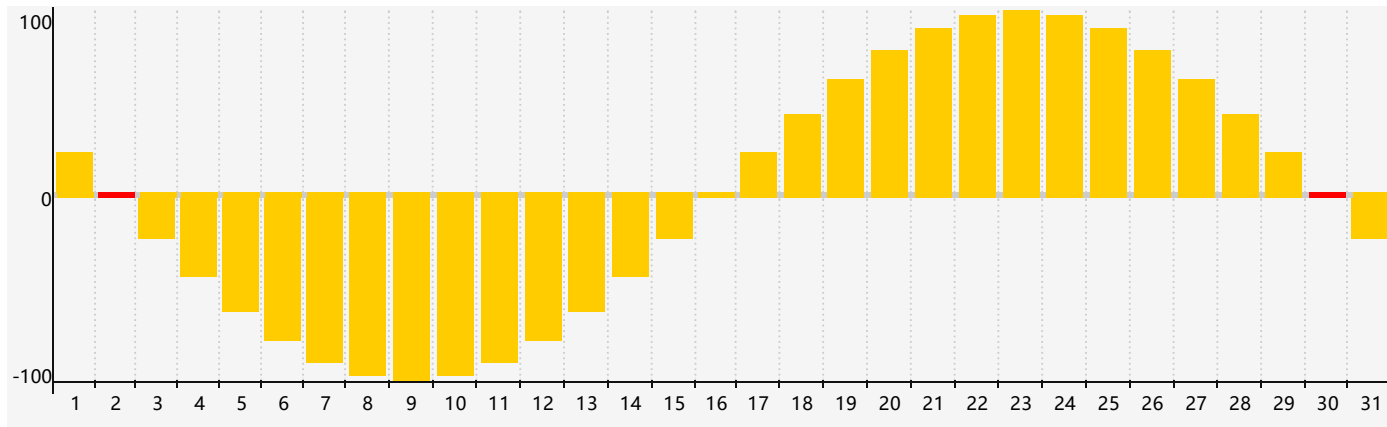

情感節律曲线图 - 2024年3月

公曆2024年三月 農曆甲辰年 [龍年]

星期日	星期一	星期二	星期三	星期四	星期五	星期六
十六 25	十七 26	十八 27	十九 28	二十 29	廿一 1	廿二 2 情感臨界日
廿三 3	廿四 4	驚蟄 廿五 5	廿六 6	廿七 7	廿八 8	廿九 9
二月 初一 10	初二 11	初三 12	初四 13	初五 14	初六 15	初七 16
初八 17	初九 18	初十 19	春分 十一 20	十二 21	十三 22	十四 23
十五 24	十六 25	十七 26	十八 27	十九 28	二十 29	廿一 30 情感臨界日
廿二 31	廿三 1	廿四 2	廿五 3	清明 廿六 4	廿七 5	廿八 6