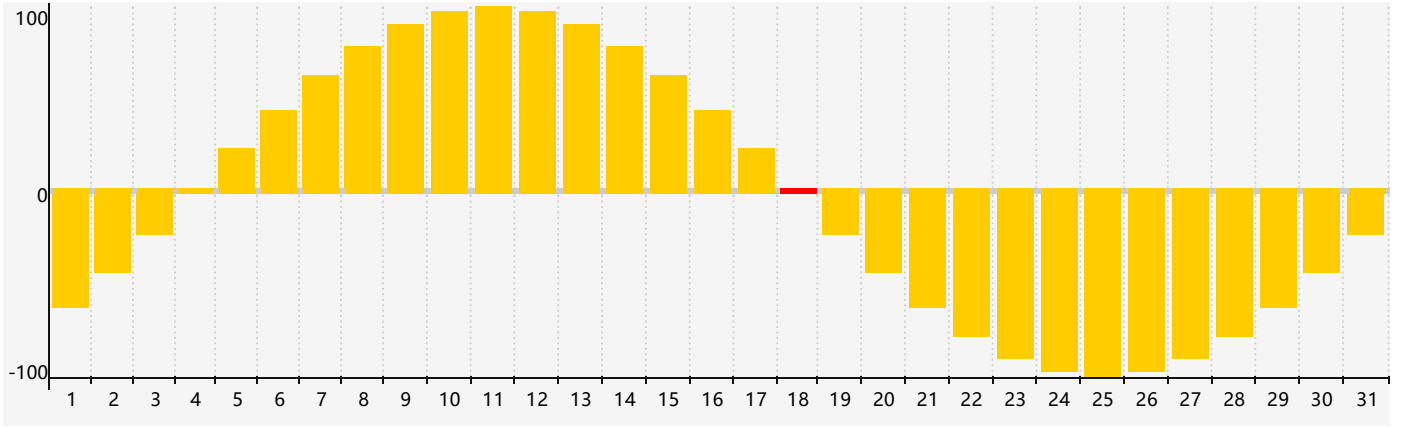

情感節律曲线图 - 2024年3月

公曆2024年三月 農曆甲辰年 [龍年]

星期日	星期一	星期二	星期三	星期四	星期五	星期六
十六 25	十七 26	十八 27	十九 28	二十 29	廿一 1	廿二 2
廿三 3	廿四 4	驚蟄 廿五 5	廿六 6	廿七 7	廿八 8	廿九 9
二月 初一 10	初二 11	初三 12	初四 13	初五 14	初六 15	初七 16
初八 17	初九 18 情感臨界日	初十 19	春分 十一 20	十二 21	十三 22	十四 23
十五 24	十六 25	十七 26	十八 27	十九 28	二十 29	廿一 30
廿二 31	廿三 1	廿四 2	廿五 3	清明 廿六 4	廿七 5	廿八 6