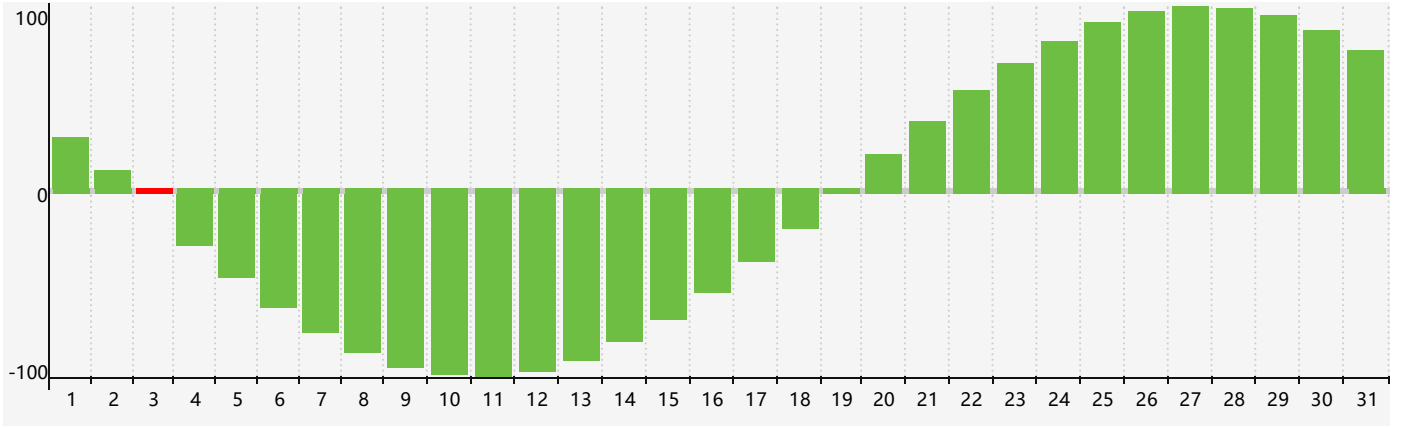

智力節律曲线图 - 2024年3月

公曆2024年三月 農曆甲辰年 [龍年]

星期日	星期一	星期二	星期三	星期四	星期五	星期六
十六 25	十七 26	十八 27	十九 28	二十 29	廿一 1	廿二 2
廿三 3 智力臨界日	廿四 4	驚蟄 廿五 5	廿六 6	廿七 7	廿八 8	廿九 9
二月 初一 10	初二 11	初三 12	初四 13	初五 14	初六 15	初七 16
初八 17	初九 18	初十 19	春分 十一 20	十二 21	十三 22	十四 23
十五 24	十六 25	十七 26	十八 27	十九 28	二十 29	廿一 30
廿二 31	廿三 1	廿四 2	廿五 3	清明 廿六 4	廿七 5 智力臨界日	廿八 6