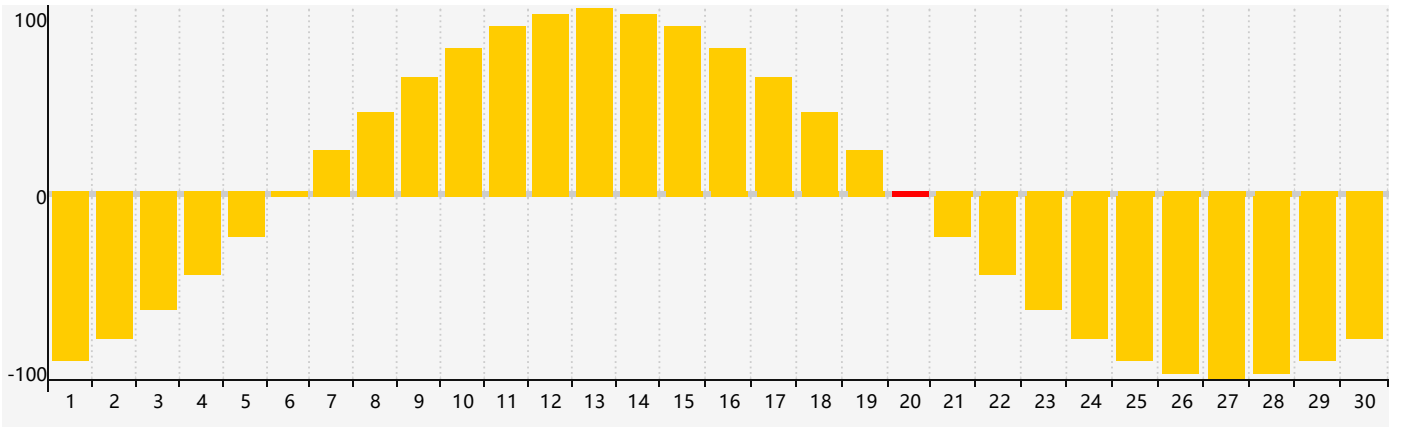

智力節律曲线图 - 2024年4月

情感節律曲线图 - 2024年4月

身體節律曲线图 - 2024年4月

公曆2024年四月 農曆甲辰年 [龍年]

星期日	星期一	星期二	星期三	星期四	星期五	星期六
廿二 31	廿三 1	廿四 2	廿五 3 身體臨界日	清明 廿六 4	廿七 5	廿八 6
廿九 7	三十 8	三月 初一 9	初二 10	初三 11	初四 12	初五 13
初六 14	初七 15	初八 16	初九 17	初十 18	穀雨 十一 19	十二 20 情感臨界日
十三 21	十四 22	十五 23	十六 24	十七 25	十八 26 身體臨界日	十九 27
二十 28	廿一 29	廿二 30	廿三 1 智力臨界日	廿四 2	廿五 3	廿六 4