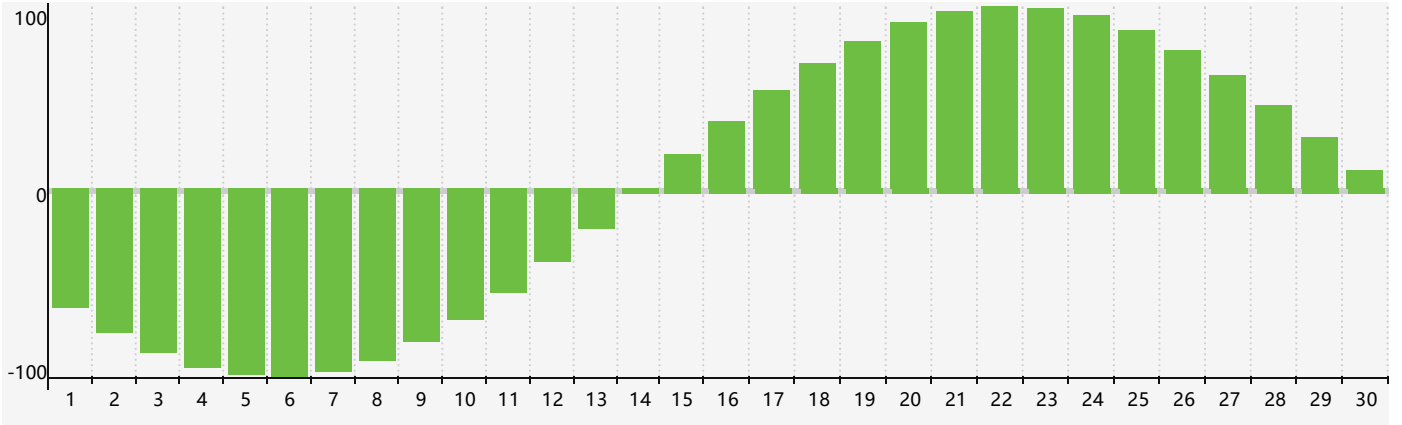

智力節律曲线图 - 2024年4月

情感節律曲线图 - 2024年4月

身體節律曲线图 - 2024年4月

公曆2024年四月 農曆甲辰年 [龍年]

星期日	星期一	星期二	星期三	星期四	星期五	星期六
廿二 31	廿三 1	廿四 2	廿五 3 身體臨界日	清明 廿六 4	廿七 5	廿八 6
廿九 7	三十 8	三月 初一 9	初二 10	初三 11	初四 12	初五 13
初六 14	初七 15	初八 16	初九 17	初十 18	穀雨 十一 19	十二 20 情感臨界日
十三 21	十四 22	十五 23	十六 24	十七 25	十八 26 身體臨界日	十九 27
二十 28	廿一 29	廿二 30	廿三 1 智力臨界日	廿四 2	廿五 3	廿六 4