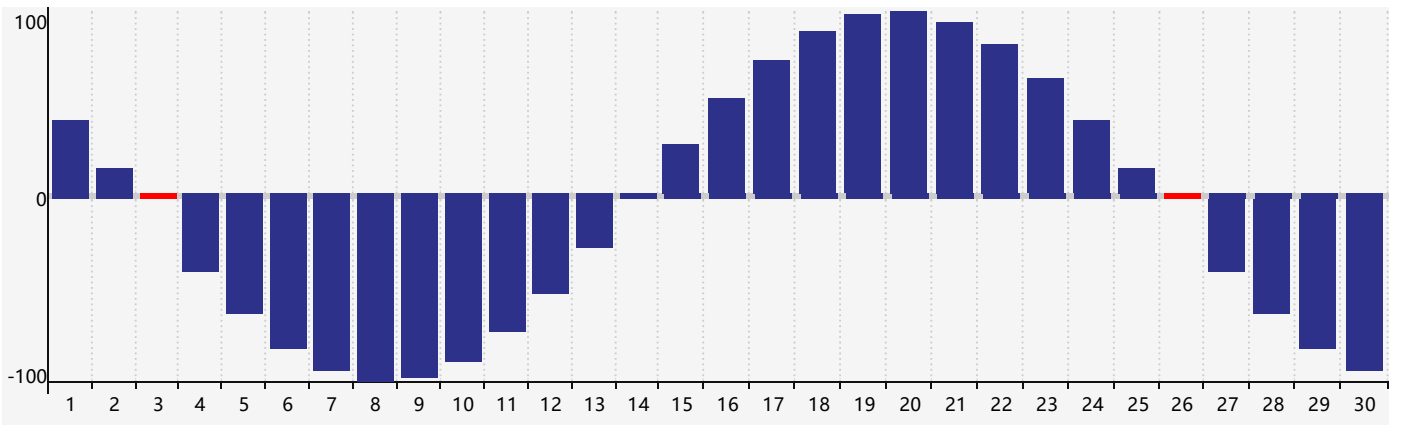

智力節律曲线图 - 2024年4月

情感節律曲线图 - 2024年4月

身體節律曲线图 - 2024年4月

公曆2024年四月 農曆甲辰年 [龍年]

星期日	星期一	星期二	星期三	星期四	星期五	星期六
廿二 31	廿三 1	廿四 2	廿五 3 身體臨界日	清明 廿六 4	廿七 5	廿八 6
廿九 7	三十 8	三月 初一 9	初二 10	初三 11	初四 12	初五 13
初六 14	初七 15	初八 16	初九 17	初十 18	穀雨 十一 19	十二 20 情感臨界日
十三 21	十四 22	十五 23	十六 24	十七 25	十八 26 身體臨界日	十九 27
二十 28	廿一 29	廿二 30	廿三 1 智力臨界日	廿四 2	廿五 3	廿六 4