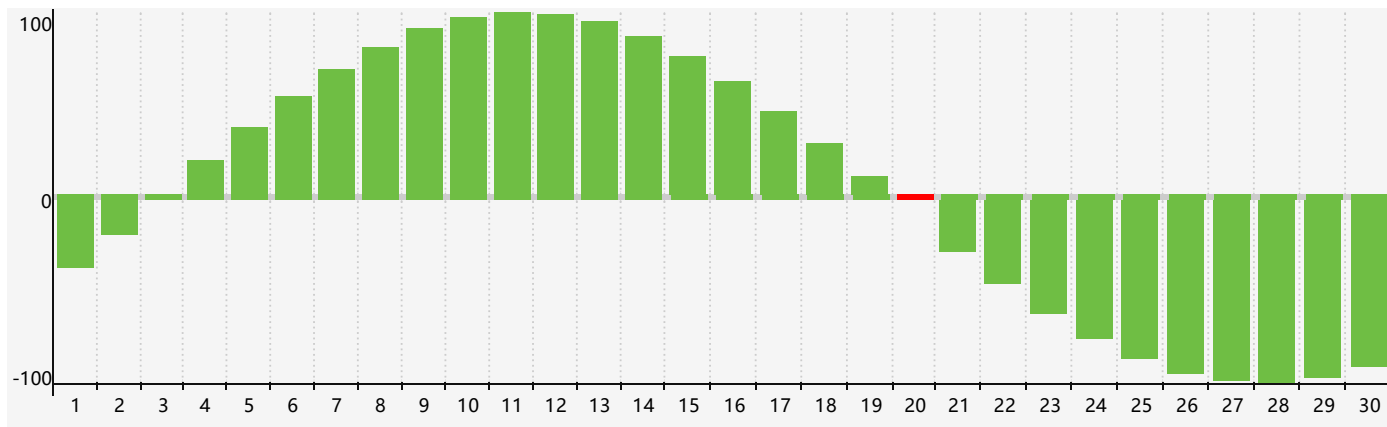

智力節律曲线图 - 2024年4月

情感節律曲线图 - 2024年4月

身體節律曲线图 - 2024年4月

公曆2024年四月 農曆甲辰年 [龍年]

星期日	星期一	星期二	星期三	星期四	星期五	星期六
廿二 31	廿三 1	廿四 2	廿五 3	清明 廿六 4	廿七 5	廿八 6
廿九 7	三十 8	三月 初一 9	初二 10	初三 11	初四 12	初五 13 情感臨界日
初六 14	初七 15	初八 16	初九 17	初十 18	穀雨 十一 19	十二 20 智力臨界日 身體臨界日
十三 21	十四 22	十五 23	十六 24	十七 25	十八 26	十九 27
二十 28	廿一 29	廿二 30	廿三 1	廿四 2	廿五 3	廿六 4