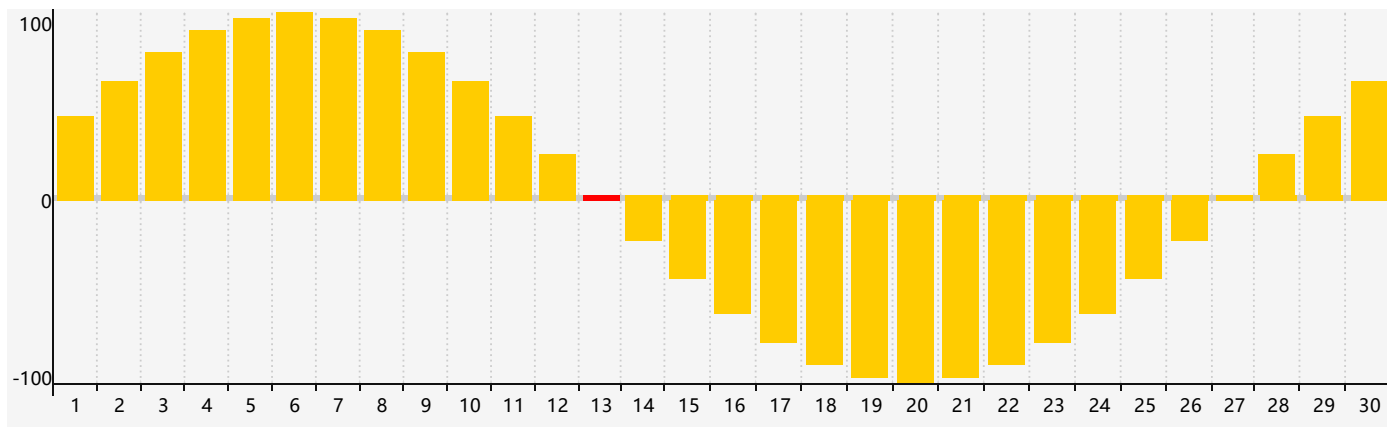

智力節律曲线图 - 2024年4月

情感節律曲线图 - 2024年4月

身體節律曲线图 - 2024年4月

公曆2024年四月 農曆甲辰年 [龍年]

星期日	星期一	星期二	星期三	星期四	星期五	星期六
廿二 31	廿三 1	廿四 2	廿五 3	清明 廿六 4	廿七 5	廿八 6
廿九 7	三十 8	三月 初一 9	初二 10	初三 11	初四 12	初五 13 情感臨界日
初六 14	初七 15	初八 16	初九 17	初十 18	穀雨 十一 19	十二 20 智力臨界日 身體臨界日
十三 21	十四 22	十五 23	十六 24	十七 25	十八 26	十九 27
二十 28	廿一 29	廿二 30	廿三 1	廿四 2	廿五 3	廿六 4