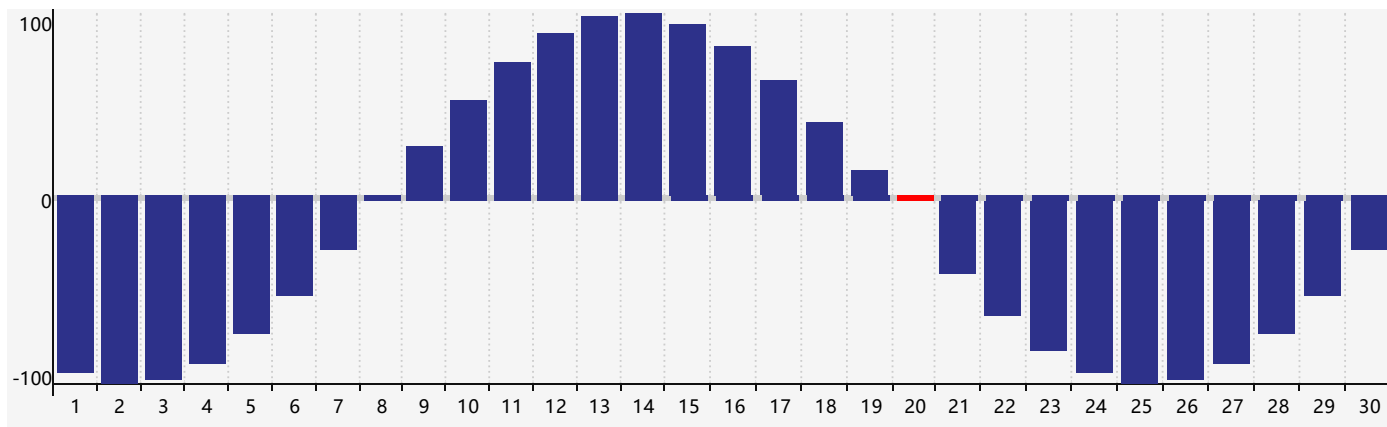

智力節律曲线图 - 2024年4月

情感節律曲线图 - 2024年4月

身體節律曲线图 - 2024年4月

公曆2024年四月 農曆甲辰年 [龍年]

星期日	星期一	星期二	星期三	星期四	星期五	星期六
廿二 31	廿三 1	廿四 2	廿五 3	清明 廿六 4	廿七 5	廿八 6
廿九 7	三十 8	三月 初一 9	初二 10	初三 11	初四 12	初五 13 情感臨界日
初六 14	初七 15	初八 16	初九 17	初十 18	穀雨 十一 19	十二 20 智力臨界日 身體臨界日
十三 21	十四 22	十五 23	十六 24	十七 25	十八 26	十九 27
二十 28	廿一 29	廿二 30	廿三 1	廿四 2	廿五 3	廿六 4