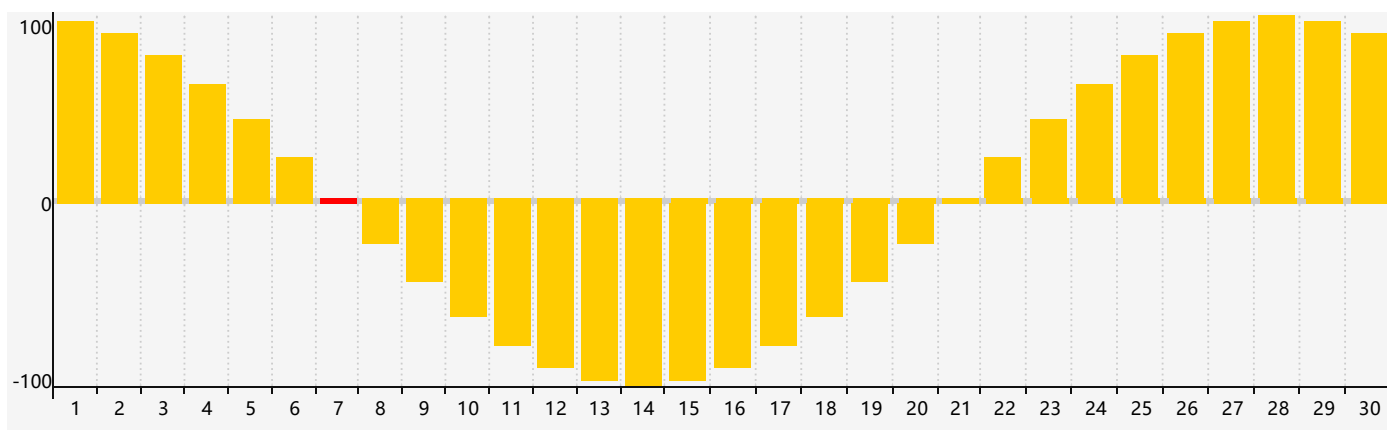

智力節律曲线图 - 2024年4月

情感節律曲线图 - 2024年4月

身體節律曲线图 - 2024年4月

公曆2024年四月 農曆甲辰年 [龍年]

星期日	星期一	星期二	星期三	星期四	星期五	星期六
廿二 31	廿三 1	廿四 2	廿五 3	清明 廿六 4	廿七 5	廿八 6
廿九 7 情感臨界日	三十 8	三月 初一 9	初二 10	初三 11	初四 12	初五 13
初六 14	初七 15	初八 16	初九 17	初十 18	穀雨 十一 19	十二 20
十三 21	十四 22 身體臨界日	十五 23	十六 24	十七 25	十八 26	十九 27
二十 28	廿一 29	廿二 30 智力臨界日	廿三 1	廿四 2	廿五 3	廿六 4