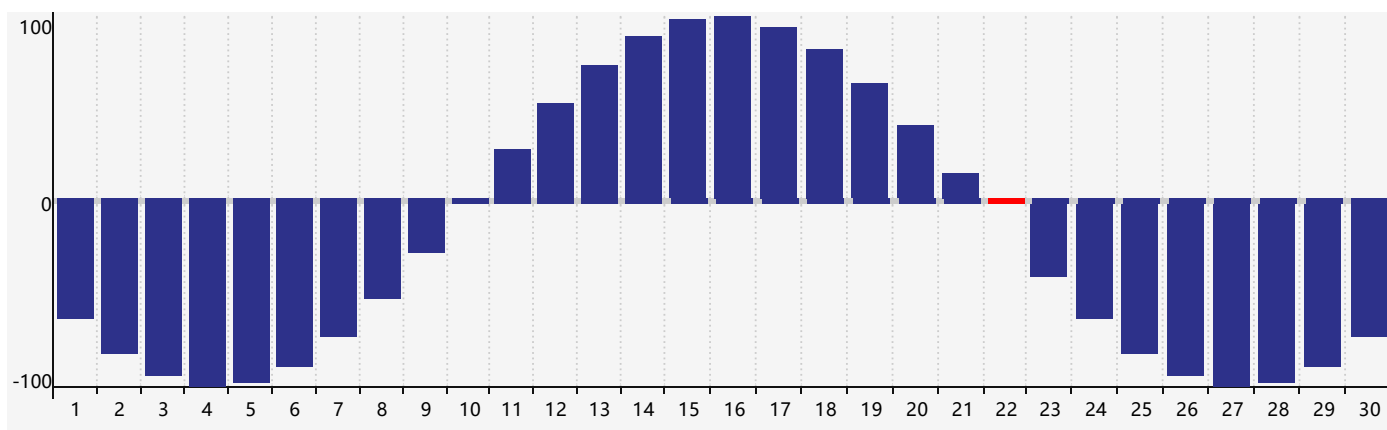

智力節律曲线图 - 2024年4月

情感節律曲线图 - 2024年4月

身體節律曲线图 - 2024年4月

公曆2024年四月 農曆甲辰年 [龍年]

星期日	星期一	星期二	星期三	星期四	星期五	星期六
廿二 31	廿三 1	廿四 2	廿五 3	清明 廿六 4	廿七 5	廿八 6
廿九 7 情感臨界日	三十 8	三月 初一 9	初二 10	初三 11	初四 12	初五 13
初六 14	初七 15	初八 16	初九 17	初十 18	穀雨 十一 19	十二 20
十三 21	十四 22 身體臨界日	十五 23	十六 24	十七 25	十八 26	十九 27
二十 28	廿一 29	廿二 30 智力臨界日	廿三 1	廿四 2	廿五 3	廿六 4