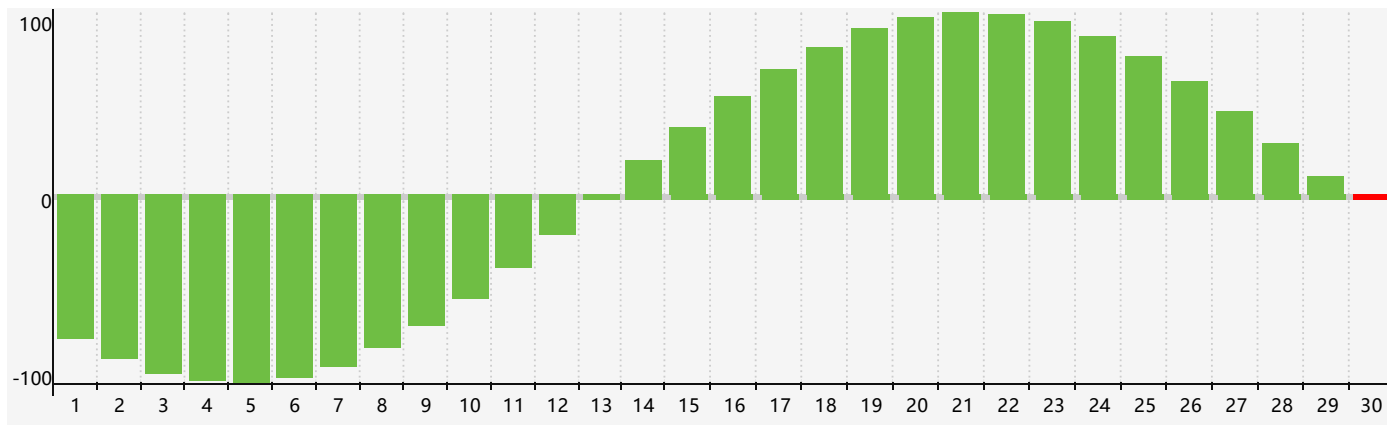

智力節律曲线图 - 2024年4月

情感節律曲线图 - 2024年4月

身體節律曲线图 - 2024年4月

公曆2024年四月 農曆甲辰年 [龍年]

星期日	星期一	星期二	星期三	星期四	星期五	星期六
廿二 31	廿三 1	廿四 2	廿五 3	清明 廿六 4	廿七 5	廿八 6
廿九 7 情感臨界日	三十 8	三月 初一 9	初二 10	初三 11	初四 12	初五 13
初六 14	初七 15	初八 16	初九 17	初十 18	穀雨 十一 19	十二 20
十三 21	十四 22 身體臨界日	十五 23	十六 24	十七 25	十八 26	十九 27
二十 28	廿一 29	廿二 30 智力臨界日	廿三 1	廿四 2	廿五 3	廿六 4