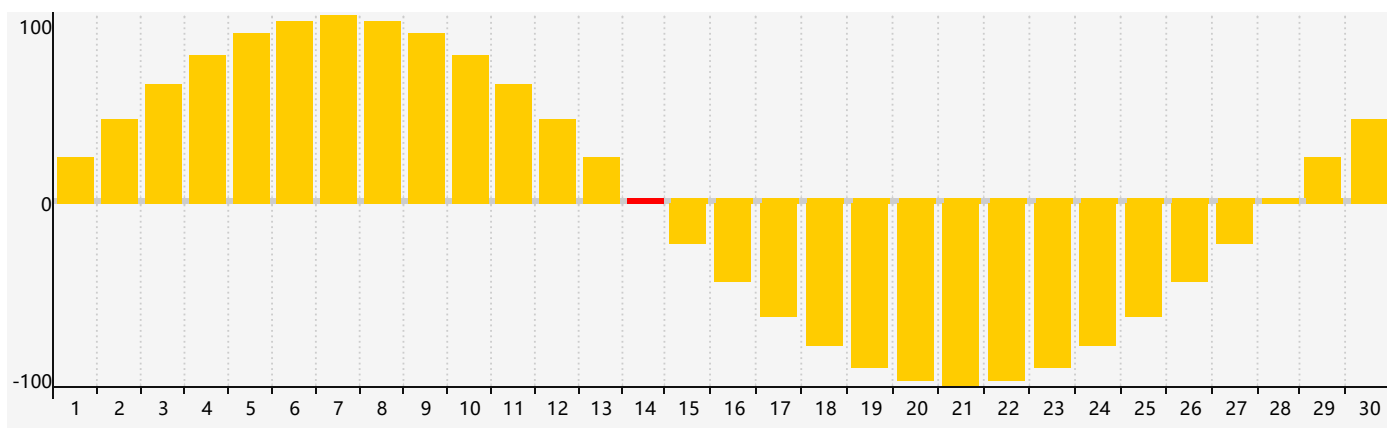

智力節律曲线图 - 2024年4月

情感節律曲线图 - 2024年4月

身體節律曲线图 - 2024年4月

公曆2024年四月 農曆甲辰年 [龍年]

星期日	星期一	星期二	星期三	星期四	星期五	星期六
廿二 31	廿三 1	廿四 2 身體臨界日	廿五 3	清明 廿六 4	廿七 5	廿八 6
廿九 7	三十 8	三月 初一 9	初二 10	初三 11	初四 12	初五 13
初六 14 情感臨界日	初七 15	初八 16	初九 17	初十 18	穀雨 十一 19	十二 20
十三 21	十四 22 智力臨界日	十五 23	十六 24	十七 25 身體臨界日	十八 26	十九 27
二十 28	廿一 29	廿二 30	廿三 1	廿四 2	廿五 3	廿六 4