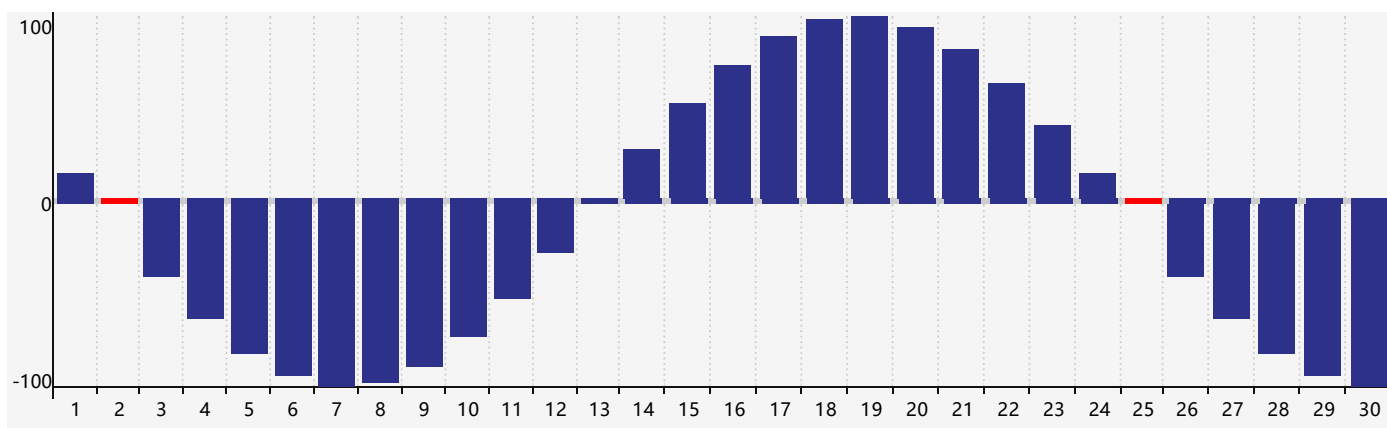

智力節律曲线图 - 2024年4月

情感節律曲线图 - 2024年4月

身體節律曲线图 - 2024年4月

公曆2024年四月 農曆甲辰年 [龍年]

星期日	星期一	星期二	星期三	星期四	星期五	星期六
廿二 31	廿三 1	廿四 2 身體臨界日	廿五 3	清明 廿六 4	廿七 5	廿八 6
廿九 7	三十 8	三月 初一 9	初二 10	初三 11	初四 12	初五 13
初六 14 情感臨界日	初七 15	初八 16	初九 17	初十 18	穀雨 十一 19	十二 20
十三 21	十四 22 智力臨界日	十五 23	十六 24	十七 25 身體臨界日	十八 26	十九 27
二十 28	廿一 29	廿二 30	廿三 1	廿四 2	廿五 3	廿六 4