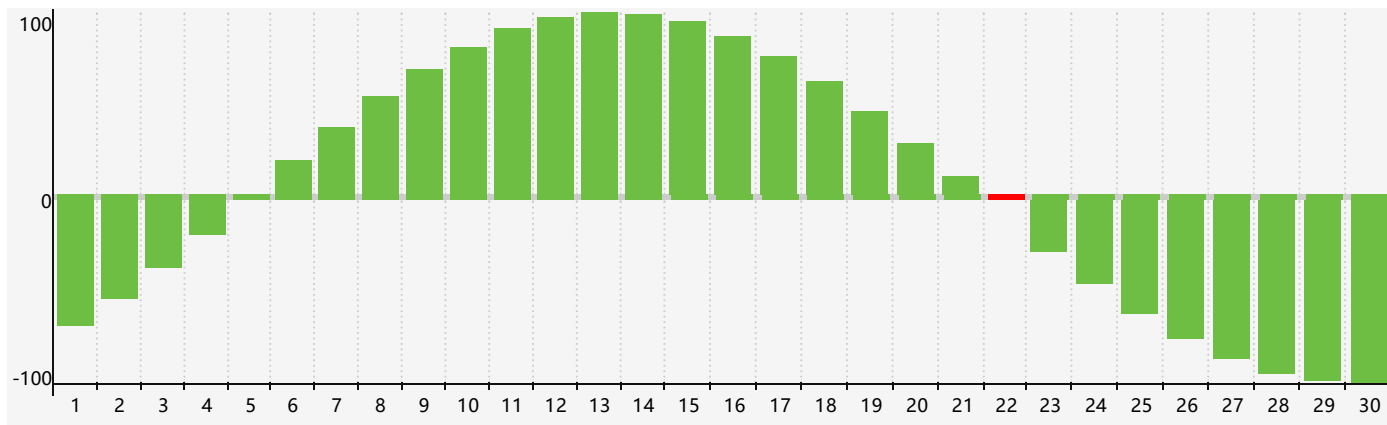

智力節律曲线图 - 2024年4月

情感節律曲线图 - 2024年4月

身體節律曲线图 - 2024年4月

公曆2024年四月 農曆甲辰年 [龍年]

星期日	星期一	星期二	星期三	星期四	星期五	星期六
廿二 31	廿三 1	廿四 2 身體臨界日	廿五 3	清明 廿六 4	廿七 5	廿八 6
廿九 7	三十 8	三月 初一 9	初二 10	初三 11	初四 12	初五 13
初六 14 情感臨界日	初七 15	初八 16	初九 17	初十 18	穀雨 十一 19	十二 20
十三 21	十四 22 智力臨界日	十五 23	十六 24	十七 25 身體臨界日	十八 26	十九 27
二十 28	廿一 29	廿二 30	廿三 1	廿四 2	廿五 3	廿六 4